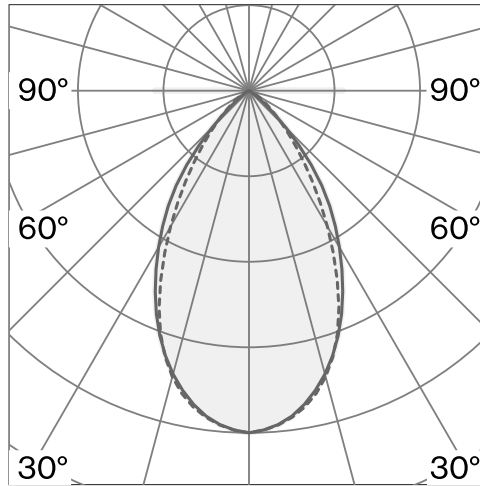

Pendelleuchte aus Aluminiumdruckguss; optisches System mit 176 einzelnen Entblendungskammern; Oberfläche Tiefschwarz; RAL 9005; DALI Push dim; Lichtfarbe 3000 K; ≤ 3 SDCM (initial MacAdam); CRI ≥ 90 ; Schutzart IP20; Klasse 2; inklusive Seilabhängung max. 3000 mm; inklusive Treiber; Lichtquelle durch Wastberg+ oder Fachleute mit ausdrücklicher Genehmigung austauschbar; Betriebsgerät durch Endverbraucher austauschbar;

TECHNISCHE INFORMATIONEN

Physisch	
Material	Lampenkörper: Aluminium
IP Schutzart	IP20
Sicherheitsstufe	Klasse 2
LED	
Farbwiedergabeindex	CRI ≥ 90
Lichtstromerhalt	L80 / 50000h
Macadam Ellipse	≤ 3 SDCM (initial MacAdam)