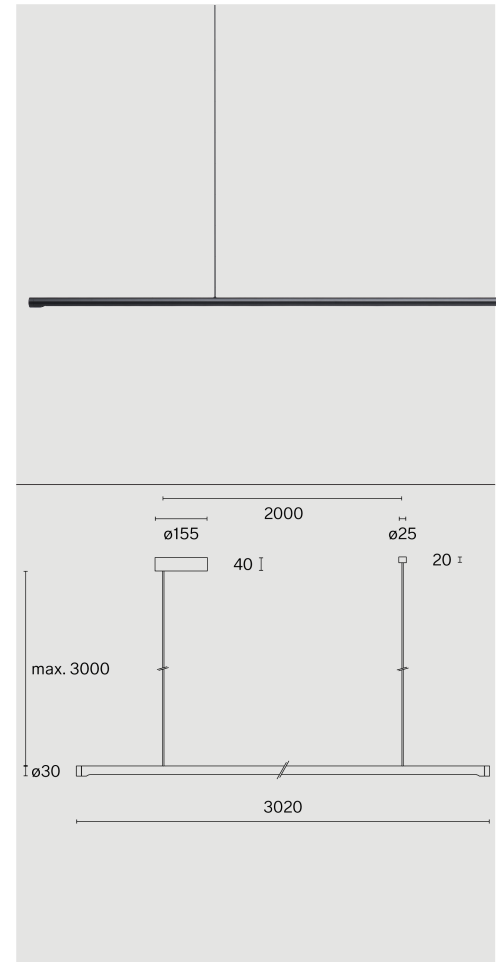

Pendelleuchte aus Aluminiumdruckguss; optisches System mit 176 einzelnen Entblendungskammern; Oberfläche Tiefschwarz; RAL 9005; DALI Push dim; Lichtfarbe 3000 K; ≤ 3 SDCM (initial MacAdam); CRI ≥ 90 ; Schutzart IP20; Klasse 2; inklusive Seilabhängung max. 3000 mm; inklusive Treiber; Lichtquelle durch Wastberg+ oder Fachleute mit ausdrücklicher Genehmigung austauschbar; Betriebsgerät durch Endverbraucher austauschbar;

TECHNISCHE INFORMATIONEN

Physisch	
Material	Lampenkörper: Aluminium
IP Schutzart	IP20
Sicherheitsstufe	Klasse 2
LED	
Farbwiedergabeindex	CRI ≥ 90
Lichtstromerhalt	L80 / 50000h
Macadam Ellipse	≤ 3 SDCM (initial MacAdam)

Weitere technische Informationen online

wastberg.com/de/produkte/linier-suspended-w181s2

ARTICLE-SPECIFIC INFORMATION

Montage
Lichtstrom
Farbtemperatur
Steuerung
Spannung
Leistung
Gewicht
Farbe / Oberfläche
Tiefschwarz

LINIER SUSPENDED W181S2

Decke
4120 lm
3000 K
DALI Push dim
220 - 240 V
42 W
2.7 kg
Art.-Nr. / EAN-Code
181S205302 / 7330492016474