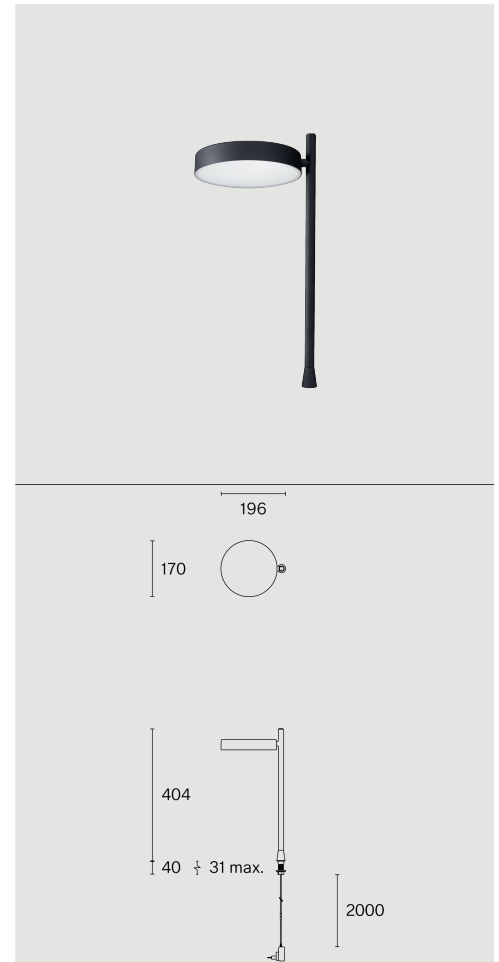

PASTILLE

PIN
W242P2

Stift-montierte Tischleuchte aus Biopolyamid; ABS-Reflektor und Polycarbonat-Diffusor; Oberfläche Tiefschwarz; RAL 9005; mit COB (Chip on Board) Technologie für höchste Effizienz; integrierter Dimmschalter; Lichtfarbe 2700 K; ≤ 3 SDCM (initial MacAdam); CRI ≥ 98 ; Schutzart IP20; Klasse 2; inkl. 2000 mm schwarzem Kabel mit Stecker; Lichtquelle durch Wastberg+ oder Fachleute mit ausdrücklicher Genehmigung austauschbar; nicht austauschbares Betriebsgerät;

TECHNISCHE INFORMATIONEN

Physisch	
Material	Lampenkörper: Aluminium
IP Schutzart	IP20
Sicherheitsstufe	Klasse 2

LED	
Farbwiedergabeindex	CRI ≥ 98
Lichtstromerhalt	L80 / 50000h
Macadam Ellipse	≤ 3 SDCM (initial MacAdam)

Weitere technische Informationen online

wastberg.com/de/produkte/pastille-pin-w242p2

ARTICLE-SPECIFIC INFORMATION

Montage
Lichtstrom
Farbtemperatur
Steuerung
Spannung
Leistung
Gewicht

Farbe / Oberfläche
Tiefschwarz