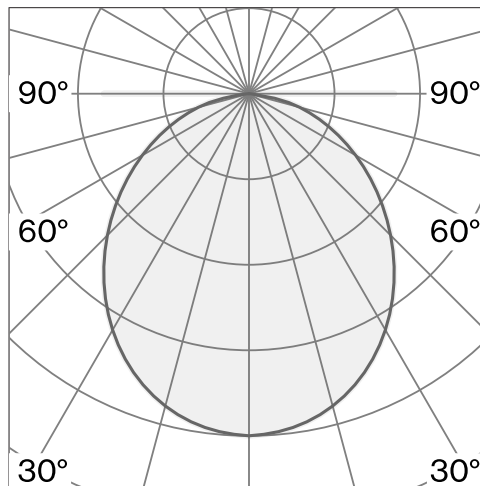

PASTILLE

PIN
W242P2

Stift-montierte Tischleuchte aus Biopolyamid; ABS-Reflektor und Polycarbonat-Diffusor; Oberfläche Tiefschwarz; RAL 9005; mit COB (Chip on Board) Technologie für höchste Effizienz; integrierter Dimmschalter; Lichtfarbe 2700 K; ≤ 3 SDCM (initial MacAdam); CRI ≥ 98 ; Schutzart IP20; Klasse 2; inkl. 2000 mm schwarzem Kabel mit Stecker; Lichtquelle durch Wastberg+ oder Fachleute mit ausdrücklicher Genehmigung austauschbar; nicht austauschbares Betriebsgerät;

TECHNISCHE INFORMATIONEN

Physisch	
Material	Lampenkörper: Aluminium
IP Schutzart	IP20
Sicherheitsstufe	Klasse 2

LED	
Farbwiedergabeindex	CRI ≥ 98
Lichtstromerhalt	L80 / 50000h
Macadam Ellipse	≤ 3 SDCM (initial MacAdam)