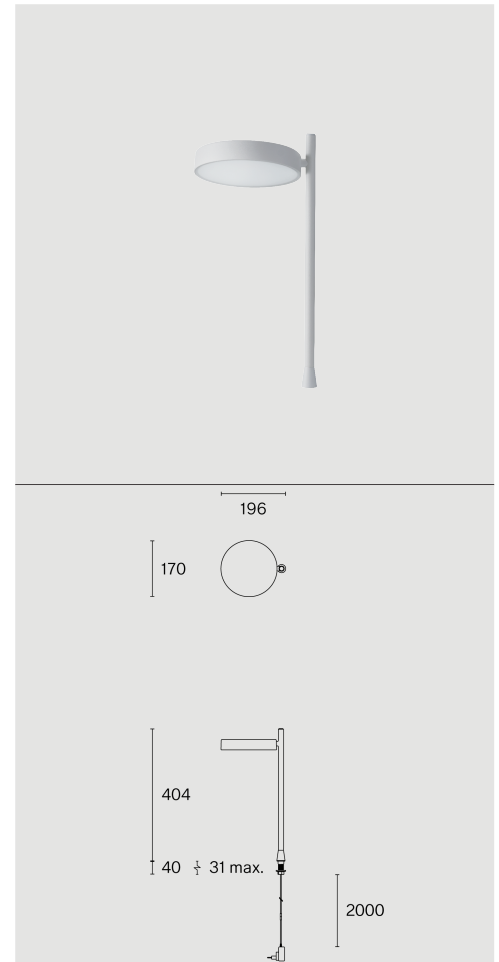

PASTILLE

PIN
W242P2

Stift-montierte Tischleuchte aus Biopolyamid; ABS-Reflektor und Polycarbonat-Diffusor; Oberfläche Telegray 4; RAL 7047; mit COB (Chip on Board) Technologie für höchste Effizienz; integrierter Dimmschalter; Lichtfarbe 2700 K; ≤ 3 SDCM (initial MacAdam); CRI ≥ 98 ; Schutzart IP20; Klasse 2; inkl. 2000 mm schwarzem Kabel mit Stecker; Lichtquelle durch Wastberg+ oder Fachleute mit ausdrücklicher Genehmigung austauschbar; Betriebsgerät durch Endverbraucher austauschbar;

TECHNISCHE INFORMATIONEN

Physisch	
Material	Lampenkörper: Aluminium
IP Schutzart	IP20
Sicherheitsstufe	Klasse 2
LED	
Farbwiedergabeindex	CRI ≥ 98
Lichtstromerhalt	L80 / 50000h
Macadam Ellipse	≤ 3 SDCM (initial MacAdam)

Weitere technische Informationen online

wastberg.com/de/produkte/pastille-pin-w242p2

ARTICLE-SPECIFIC INFORMATION

Montage	
Lichtstrom	
Farbtemperatur	
Optik	
Steuerung	
Spannung	
Leistung	
Gewicht	
Farbe / Oberfläche	
Telegray 4	●