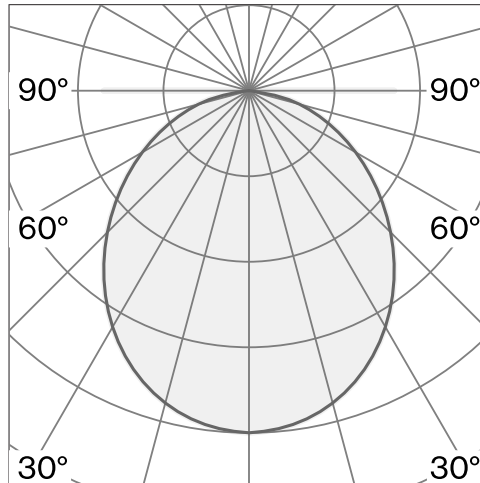

PASTILLE

PIN
W242P2

Stift-montierte Tischleuchte aus Biopolyamid; ABS-Reflektor und Polycarbonat-Diffusor; Oberfläche Telegray 4; RAL 7047; mit COB (Chip on Board) Technologie für höchste Effizienz; integrierter Dimmschalter; Lichtfarbe 2700 K; ≤ 3 SDCM (initial MacAdam); CRI ≥ 98 ; Schutzart IP20; Klasse 2; inkl. 2000 mm schwarzem Kabel mit Stecker; Lichtquelle durch Wastberg+ oder Fachleute mit ausdrücklicher Genehmigung austauschbar; Betriebsgerät durch Endverbraucher austauschbar;

TECHNISCHE INFORMATIONEN

Physisch	
Material	Lampenkörper: Aluminium
IP Schutzart	IP20
Sicherheitsstufe	Klasse 2
LED	
Farbwiedergabeindex	CRI ≥ 98
Lichtstromerhalt	L80 / 50000h
Macadam Ellipse	≤ 3 SDCM (initial MacAdam)