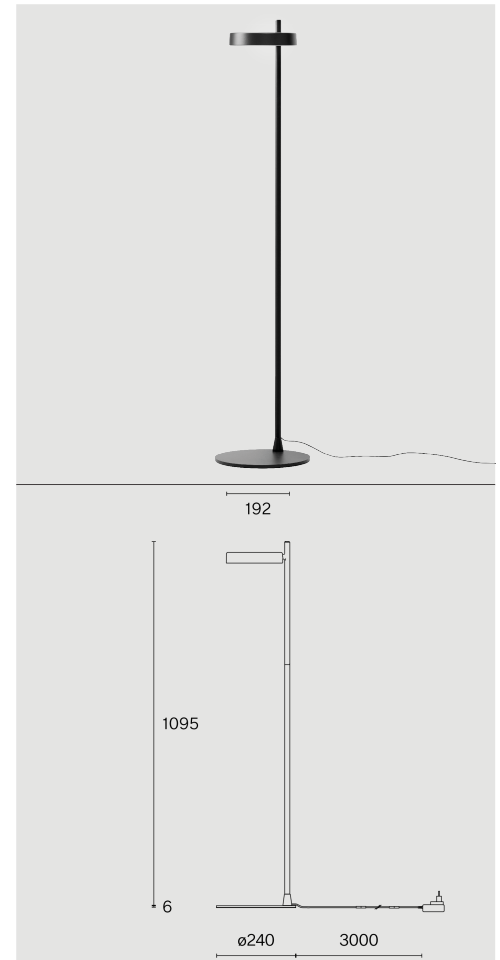

PASTILLE

FLOOR
W242F2

Freistehende Bodenleuchte aus Biopolyamid; ABS-Reflektor und Polycarbonat-Diffusor; Oberfläche Tiefschwarz; RAL 9005; mit COB (Chip on Board) Technologie für höchste Effizienz; integrierter Dimmschalter; Lichtfarbe 2700 K; ≤ 3 SDCM (initial MacAdam); CRI ≥ 98 ; Schutzart IP20; Klasse 2; inkl. 3000 mm schwarzem Kabel mit Stecker; Lichtquelle durch Wastberg+ oder Fachleute mit ausdrücklicher Genehmigung austauschbar; Betriebsgerät durch Endverbraucher austauschbar;

TECHNISCHE INFORMATIONEN

Physisch	
Material	Lampenkörper: Aluminium
IP Schutzart	IP20
Sicherheitsstufe	Klasse 2

LED	
Farbwiedergabeindex	CRI ≥ 98
Lichtstromerhalt	L80 / 50000h
Macadam Ellipse	≤ 3 SDCM (initial MacAdam)

ARTICLE-SPECIFIC INFORMATION

Montage	
Lichtstrom	
Farbtemperatur	
Optik	
Steuerung	
Spannung	
Leistung	
Gewicht	

Farbe / Oberfläche	
Tiefschwarz	

PASTILLE FLOOR W242F2

Boden	
Lichtstrom	472 lm
Farbtemperatur	2700 K
Optik	Opal
integrierter Dimmschalter	
Spannung	100 - 240 V
Leistung	7.4 W
Gewicht	3.4 kg