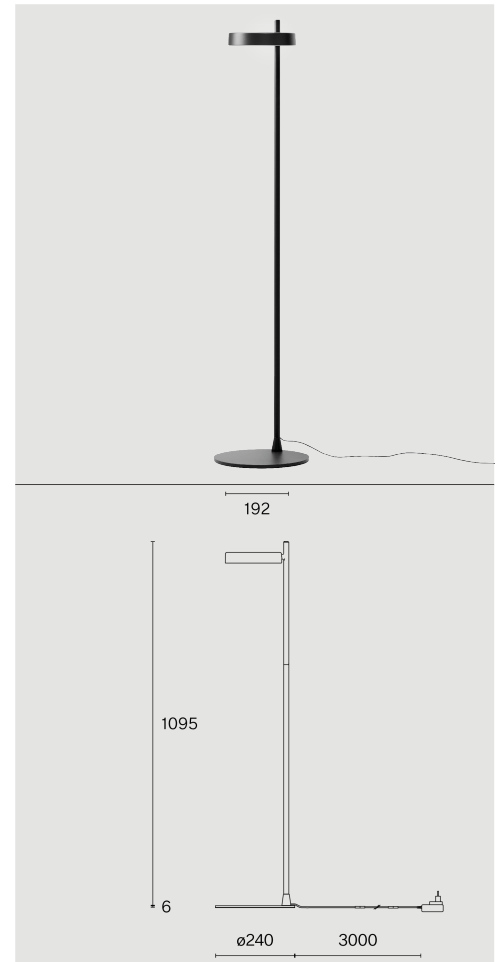

## PASTILLE

FLOOR  
W242F2

Freistehende Bodenleuchte aus Biopolyamid; ABS-Reflektor und Polycarbonat-Diffusor; Oberfläche Tiefschwarz; RAL 9005; mit COB (Chip on Board) Technologie für höchste Effizienz; integrierter Dimmschalter; Lichtfarbe 2700 K;  $\leq 3$  SDCM (initial MacAdam); CRI  $\geq 98$ ; Schutzart IP20; Klasse 2; inkl. 3000 mm schwarzem Kabel mit Stecker; Lichtquelle durch Wastberg+ oder Fachleute mit ausdrücklicher Genehmigung austauschbar; nicht austauschbares Betriebsgerät;

### TECHNISCHE INFORMATIONEN

Physisch	
Material	Lampenkörper: Aluminium
IP Schutzart	IP20
Sicherheitsstufe	Klasse 2

LED	
Farbwiedergabeindex	CRI $\geq 98$
Lichtstromerhalt	L80 / 50000h
Macadam Ellipse	$\leq 3$ SDCM (initial MacAdam)

### ARTICLE-SPECIFIC INFORMATION

Montage	
Lichtstrom	472 lm
Farbtemperatur	2700 K
Steuerung	integrierter Dimmschalter
Spannung	100 - 240 V
Leistung	7.4 W
Gewicht	3.6 kg

Farbe / Oberfläche	
Tiefschwarz	