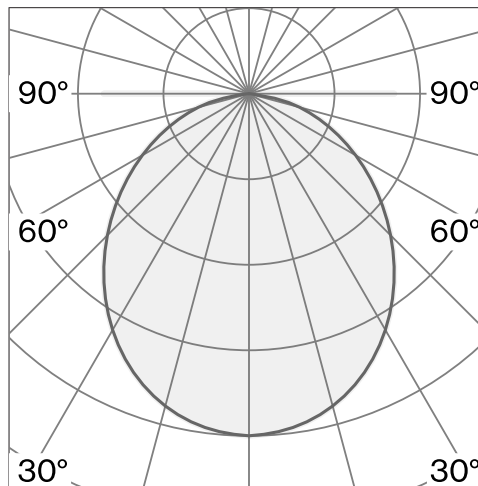

PASTILLE

FLOOR
W242F2

Freistehende Bodenleuchte aus Biopolyamid; ABS-Reflektor und Polycarbonat-Diffusor; Oberfläche Tiefschwarz; RAL 9005; mit COB (Chip on Board) Technologie für höchste Effizienz; integrierter Dimmschalter; Lichtfarbe 2700 K; ≤ 3 SDCM (initial MacAdam); CRI ≥ 98 ; Schutzart IP20; Klasse 2; inkl. 3000 mm schwarzem Kabel mit Stecker; Lichtquelle durch Wastberg+ oder Fachleute mit ausdrücklicher Genehmigung austauschbar; Betriebsgerät durch Endverbraucher austauschbar;

TECHNISCHE INFORMATIONEN

Physisch	
Material	Lampenkörper: Aluminium
IP Schutzart	IP20
Sicherheitsstufe	Klasse 2

LED	
Farbwiedergabeindex	CRI ≥ 98
Lichtstromerhalt	L80 / 50000h
Macadam Ellipse	≤ 3 SDCM (initial MacAdam)