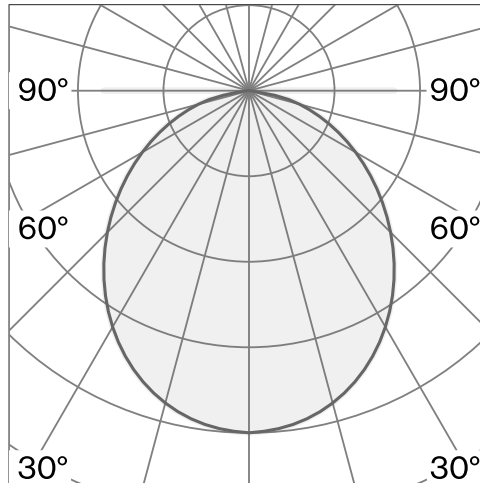

## PASTILLE

FLOOR  
W242F2

Freistehende Bodenleuchte aus Biopolyamid; ABS-Reflektor und Polycarbonat-Diffusor; Oberfläche Tiefschwarz; RAL 9005; mit COB (Chip on Board) Technologie für höchste Effizienz; integrierter Dimmschalter; Lichtfarbe 2700 K;  $\leq 3$  SDCM (initial MacAdam); CRI  $\geq 98$ ; Schutzart IP20; Klasse 2; inkl. 3000 mm schwarzem Kabel mit Stecker; Lichtquelle durch Wastberg+ oder Fachleute mit ausdrücklicher Genehmigung austauschbar; nicht austauschbares Betriebsgerät;

### TECHNISCHE INFORMATIONEN

Physisch	
Material	Lampenkörper: Aluminium
IP Schutzart	IP20
Sicherheitsstufe	Klasse 2

LED	
Farbwiedergabeindex	CRI $\geq 98$
Lichtstromerhalt	L80 / 50000h
Macadam Ellipse	$\leq 3$ SDCM (initial MacAdam)

### ARTICLE-SPECIFIC INFORMATION

Montage	
Lichtstrom	472 lm
Farbtemperatur	2700 K
Steuerung	integrierter Dimmschalter
Spannung	100 - 240 V
Leistung	7.4 W
Gewicht	3.6 kg

Farbe / Oberfläche	
Tiefschwarz	