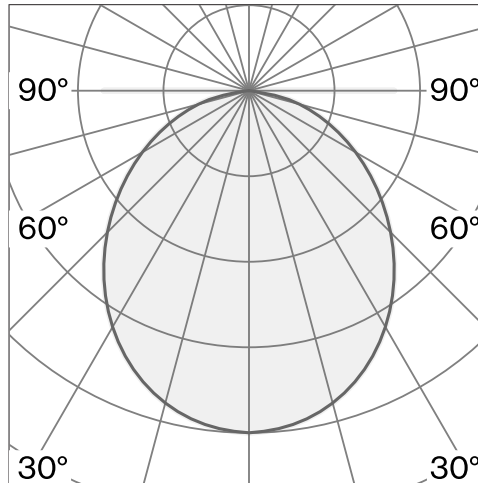

## PASTILLE

FLOOR  
W242F2

Freistehende Bodenleuchte aus Biopolyamid; ABS-Reflektor und Polycarbonat-Diffusor; Oberfläche Telegray 4; RAL 7047; mit COB (Chip on Board) Technologie für höchste Effizienz; integrierter Dimmschalter; Lichtfarbe 2700 K;  $\leq 3$  SDCM (initial MacAdam); CRI  $\geq 98$ ; Schutzart IP20; Klasse 2; inkl. 3000 mm schwarzem Kabel mit Stecker; Lichtquelle durch Wastberg+ oder Fachleute mit ausdrücklicher Genehmigung austauschbar; Betriebsgerät durch Endverbraucher austauschbar;

### TECHNISCHE INFORMATIONEN

Physisch	
Material	Lampenkörper: Aluminium
IP Schutzart	IP20
Sicherheitsstufe	Klasse 2

LED	
Farbwiedergabeindex	CRI $\geq 98$
Lichtstromerhalt	L80 / 50000h
Macadam Ellipse	$\leq 3$ SDCM (initial MacAdam)