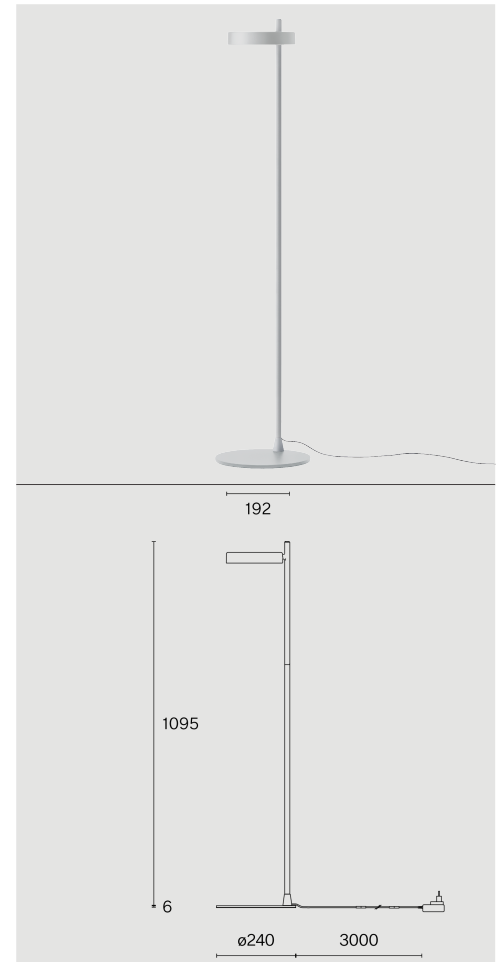

## PASTILLE

FLOOR  
W242F2

Freistehende Bodenleuchte aus Biopolyamid; ABS-Reflektor und Polycarbonat-Diffusor; Oberfläche Telegray 4; RAL 7047; mit COB (Chip on Board) Technologie für höchste Effizienz; integrierter Dimmschalter; Lichtfarbe 2700 K;  $\leq 3$  SDCM (initial MacAdam); CRI  $\geq 98$ ; Schutzart IP20; Klasse 2; inkl. 3000 mm schwarzem Kabel mit Stecker; Lichtquelle durch Wastberg+ oder Fachleute mit ausdrücklicher Genehmigung austauschbar; Betriebsgerät durch Endverbraucher austauschbar;

### TECHNISCHE INFORMATIONEN

Physisch	
Material	Lampenkörper: Aluminium
IP Schutzart	IP20
Sicherheitsstufe	Klasse 2

LED	
Farbwiedergabeindex	CRI $\geq 98$
Lichtstromerhalt	L80 / 50000h
Macadam Ellipse	$\leq 3$ SDCM (initial MacAdam)

### ARTICLE-SPECIFIC INFORMATION

Montage
Lichtstrom
Farbtemperatur
Optik
Steuerung
Spannung
Leistung
Gewicht

Farbe / Oberfläche	●
Telegray 4	