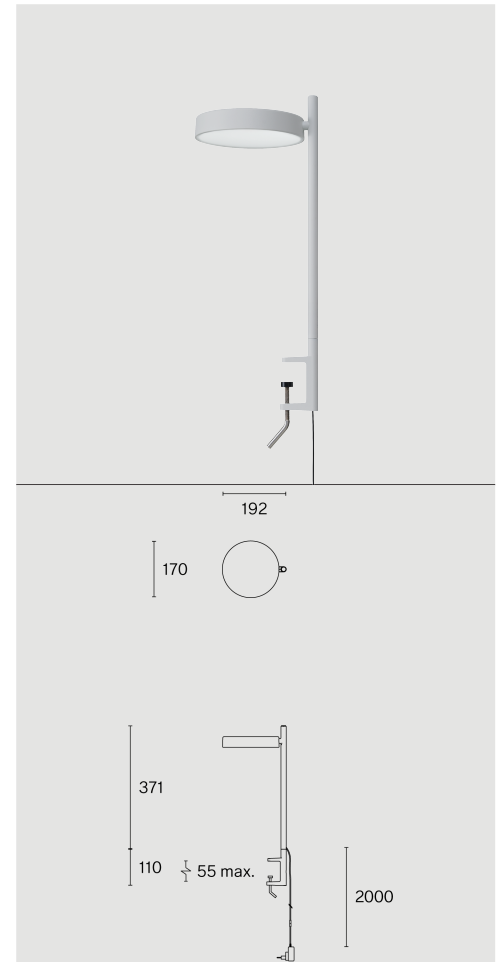

Klemmenmontierte Leuchte aus Biopolyamid; ABS-Reflektor und Polycarbonat-Diffusor; Oberfläche Telegray 4; RAL 7047; mit COB (Chip on Board) Technologie für höchste Effizienz; integrierter Dimmschalter; Lichtfarbe 2700 K; ≤ 3 SDCM (initial MacAdam); CRI ≥ 98 ; Schutzart IP20; Klasse 2; inkl. 2000 mm schwarzem Kabel mit Stecker; Lichtquelle durch Wastberg+ oder Fachleute mit ausdrücklicher Genehmigung austauschbar; Betriebsgerät durch Endverbraucher austauschbar;

TECHNISCHE INFORMATIONEN

Physisch	
Material	Lampenkörper: Aluminium
IP Schutzart	IP20
Sicherheitsstufe	Klasse 2

LED	
Farbwiedergabeindex	CRI ≥ 98
Lichtstromerhalt	L80 / 50000h
Macadam Ellipse	≤ 3 SDCM (initial MacAdam)

ARTICLE-SPECIFIC INFORMATION

Montage
Lichtstrom
Farbtemperatur
Optik
Steuerung
Spannung
Leistung
Gewicht

Farbe / Oberfläche	●
Telegray 4	

PASTILLE CLAMP LONG W242CL2

Tisch
472 lm
2700 K
Opal
integrierter Dimmschalter
100 - 240 V
7.4 W
0.7 kg

Art.-Nr. / EAN-Code	242CL20427 / 7330492012322
----------------------------	-----------------------------------

Weitere technische Informationen online
wastberg.com/de/produkte/pastille-clamp-long-w242cl2