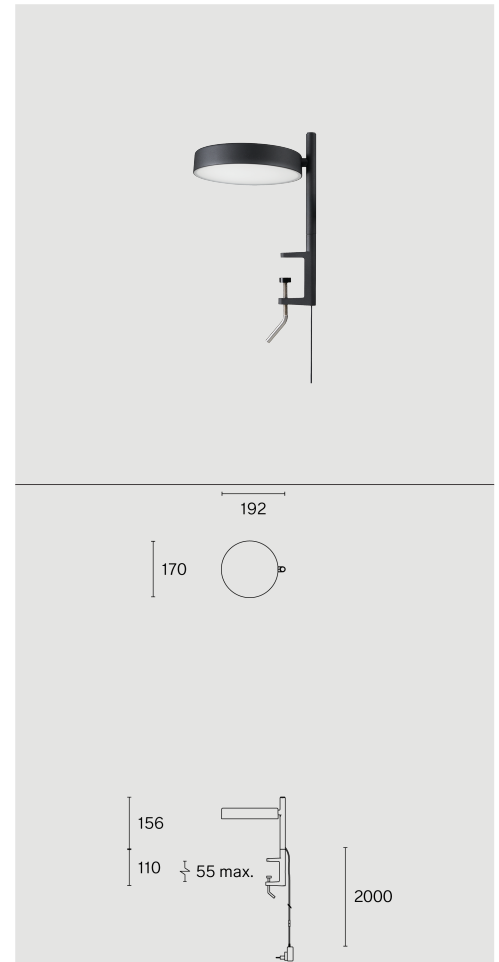

Klemmenmontierte Leuchte aus Biopolyamid; ABS-Reflektor und Polycarbonat-Diffusor; Oberfläche Tiefschwarz; RAL 9005; mit COB (Chip on Board) Technologie für höchste Effizienz; integrierter Dimmschalter; Lichtfarbe 2700 K; ≤ 3 SDCM (initial MacAdam); CRI ≥ 98 ; Schutzart IP20; Klasse 2; inkl. 2000 mm schwarzem Kabel mit Stecker; Lichtquelle durch Wastberg+ oder Fachleute mit ausdrücklicher Genehmigung austauschbar; nicht austauschbares Betriebsgerät;

TECHNISCHE INFORMATIONEN

Physisch	
Material	Lampenkörper: Aluminium
IP Schutzart	IP20
Sicherheitsstufe	Klasse 2

LED	
Farbwiedergabeindex	CRI ≥ 98
Lichtstromerhalt	L80 / 50000h
Macadam Ellipse	≤ 3 SDCM (initial MacAdam)

Weitere technische Informationen online
wastberg.com/de/produkte/pastille-clamp-short-w242cl1

ARTICLE-SPECIFIC INFORMATION

Montage	
Lichtstrom	472 lm
Farbtemperatur	2700 K
Steuerung	integrierter Dimmschalter
Spannung	100 - 240 V
Leistung	7.4 W
Gewicht	0.6 kg

Farbe / Oberfläche	
Tiefschwarz	

PASTILLE
CLAMP SHORT
W242CL1

Tisch	
Lichtstrom	472 lm
Farbtemperatur	2700 K
Steuerung	integrierter Dimmschalter
Spannung	100 - 240 V
Leistung	7.4 W
Gewicht	0.6 kg

Art.-Nr. / EAN-Code	
242CL10527 / 7330492012223	