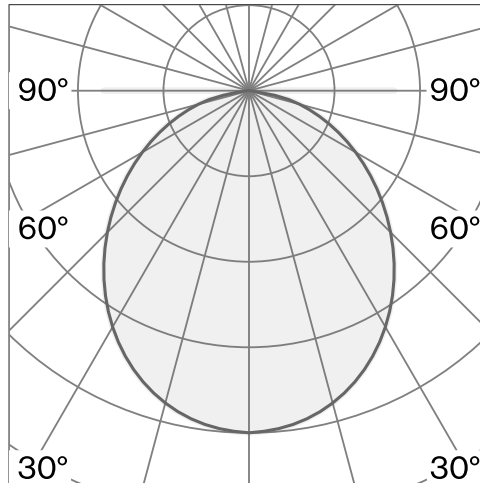

Klemmenmontierte Leuchte aus Biopolyamid; ABS-Reflektor und Polycarbonat-Diffusor; Oberfläche Tiefschwarz; RAL 9005; mit COB (Chip on Board) Technologie für höchste Effizienz; integrierter Dimmschalter; Lichtfarbe 2700 K; ≤ 3 SDCM (initial MacAdam); CRI ≥ 98 ; Schutzart IP20; Klasse 2; inkl. 2000 mm schwarzem Kabel mit Stecker; Lichtquelle durch Wastberg+ oder Fachleute mit ausdrücklicher Genehmigung austauschbar; nicht austauschbares Betriebsgerät;

TECHNISCHE INFORMATIONEN

Physisch	
Material	Lampenkörper: Aluminium
IP Schutzart	IP20
Sicherheitsstufe	Klasse 2

LED	
Farbwiedergabeindex	CRI ≥ 98
Lichtstromerhalt	L80 / 50000h
Macadam Ellipse	≤ 3 SDCM (initial MacAdam)

Weitere technische Informationen online
wastberg.com/de/produkte/pastille-clamp-short-w242cl1

ARTICLE-SPECIFIC INFORMATION

Montage	
Lichtstrom	472 lm
Farbtemperatur	2700 K
Steuerung	integrierter Dimmschalter
Spannung	100 - 240 V
Leistung	7.4 W
Gewicht	0.6 kg