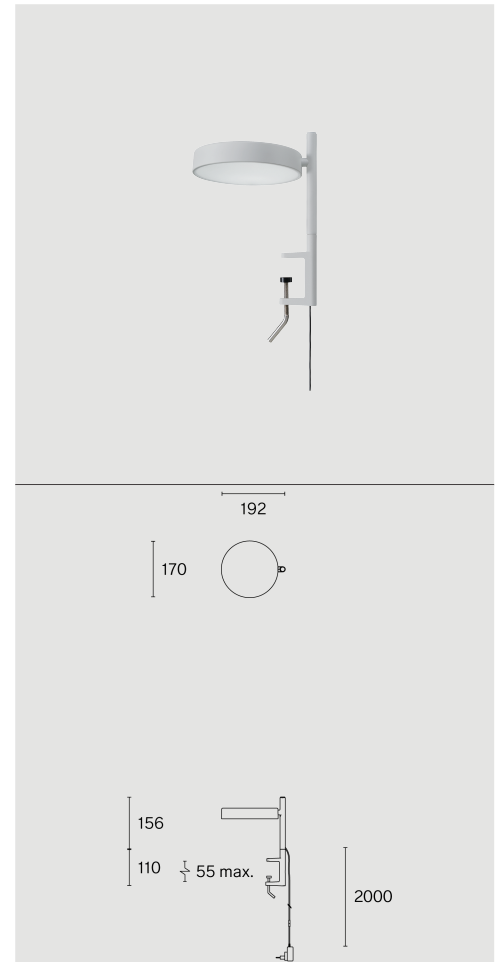

Klemmenmontierte Leuchte aus Biopolyamid; ABS-Reflektor und Polycarbonat-Diffusor; Oberfläche Telegray 4; RAL 7047; mit COB (Chip on Board) Technologie für höchste Effizienz; integrierter Dimmschalter; Lichtfarbe 2700 K;  $\leq 3$  SDCM (initial MacAdam); CRI  $\geq 98$ ; Schutzart IP20; Klasse 2; inkl. 2000 mm schwarzem Kabel mit Stecker; Lichtquelle durch Wastberg+ oder Fachleute mit ausdrücklicher Genehmigung austauschbar; Betriebsgerät durch Endverbraucher austauschbar;

## TECHNISCHE INFORMATIONEN

<b>Physisch</b>	
<b>Material</b>	Lampenkörper: Aluminium
<b>IP Schutzart</b>	IP20
<b>Sicherheitsstufe</b>	Klasse 2

## LED

<b>Farbwiedergabeindex</b>	CRI $\geq 98$
<b>Lichtstromerhalt</b>	L80 / 50000h
<b>Macadam Ellipse</b>	$\leq 3$ SDCM (initial MacAdam)

Weitere technische Informationen online

[wastberg.com/de/produkte/pastille-clamp-short-w242cl1](http://wastberg.com/de/produkte/pastille-clamp-short-w242cl1)

## ARTICLE-SPECIFIC INFORMATION

<b>Montage</b>
<b>Lichtstrom</b>
<b>Farbtemperatur</b>
<b>Optik</b>
<b>Steuerung</b>
<b>Spannung</b>
<b>Leistung</b>
<b>Gewicht</b>

<b>Farbe / Oberfläche</b>	Telegray 4 ●
---------------------------	--------------