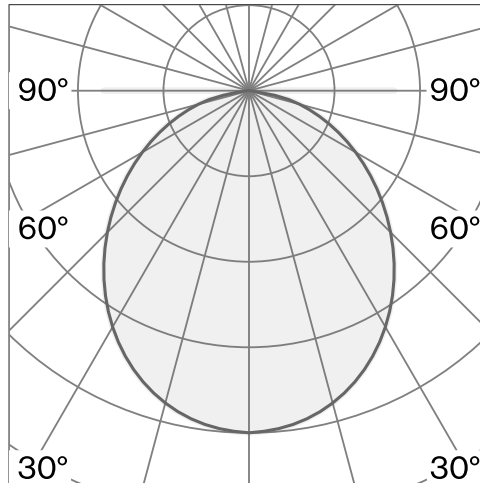

Klemmenmontierte Leuchte aus Biopolyamid; ABS-Reflektor und Polycarbonat-Diffusor; Oberfläche Telegray 4; RAL 7047; mit COB (Chip on Board) Technologie für höchste Effizienz; integrierter Dimmschalter; Lichtfarbe 2700 K;  $\leq 3$  SDCM (initial MacAdam); CRI  $\geq 98$ ; Schutzart IP20; Klasse 2; inkl. 2000 mm schwarzem Kabel mit Stecker; Lichtquelle durch Wastberg+ oder Fachleute mit ausdrücklicher Genehmigung austauschbar; Betriebsgerät durch Endverbraucher austauschbar;