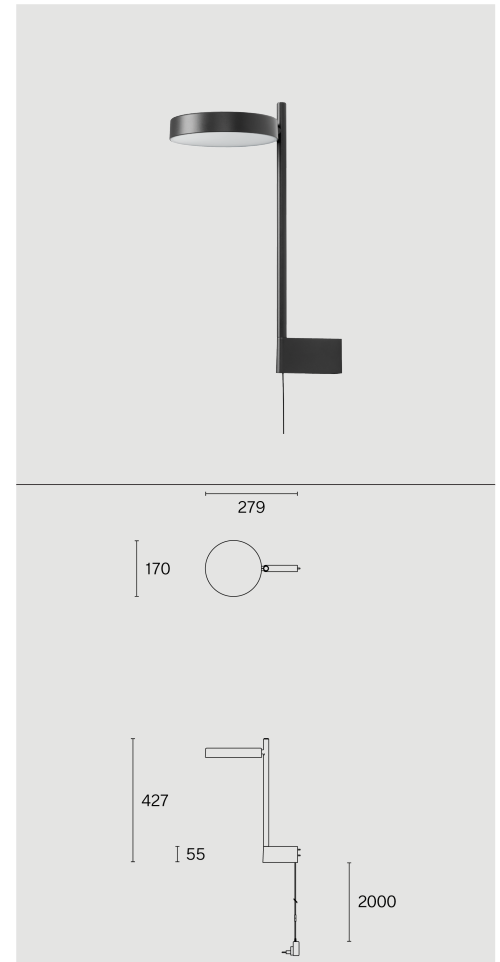

PASTILLE

BRACKET LONG
W242BR2

Wandmontierte Leuchte aus Biopolyamid; ABS-Reflektor und Polycarbonat-Diffusor; Oberfläche Tiefschwarz; RAL 9005; mit COB (Chip on Board) Technologie für höchste Effizienz; integrierter Dimmschalter; Lichtfarbe 2700 K; ≤ 3 SDCM (initial MacAdam); CRI ≥ 98 ; Schutzart IP20; Klasse 2; inkl. 2000 mm schwarzem Kabel mit Stecker; Lichtquelle durch Wastberg+ oder Fachleute mit ausdrücklicher Genehmigung austauschbar; Betriebsgerät durch Endverbraucher austauschbar;

TECHNISCHE INFORMATIONEN

| | |
|----------------------------|---------------------------------|
| Physisch | |
| Material | Lampenkörper: Aluminium |
| IP Schutzart | IP20 |
| Sicherheitsstufe | Klasse 2 |
| LED | |
| Farbwiedergabeindex | CRI ≥ 98 |
| Lichtstromerhalt | L80 / 50000h |
| Macadam Ellipse | ≤ 3 SDCM (initial MacAdam) |