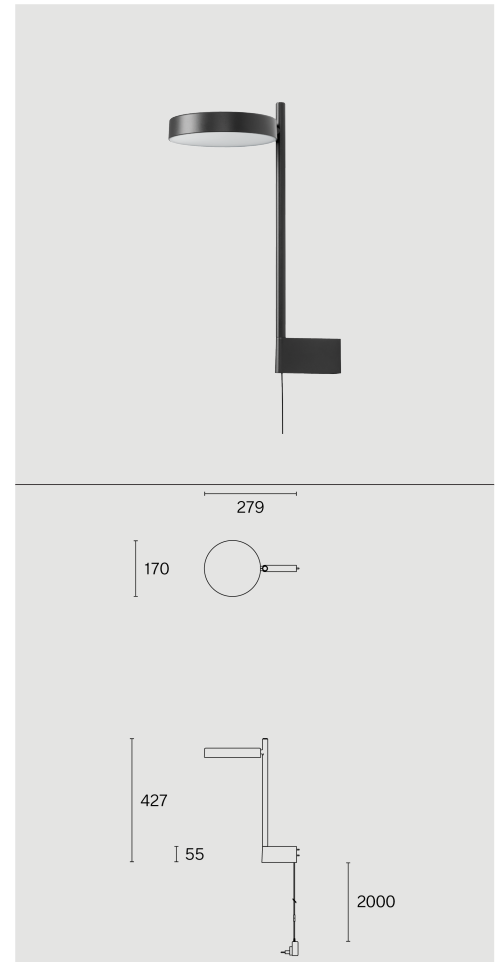

PASTILLE

BRACKET LONG
W242BR2

Wandmontierte Leuchte aus Biopolyamid; ABS-Reflektor und Polycarbonat-Diffusor; Oberfläche Tiefschwarz; RAL 9005; mit COB (Chip on Board) Technologie für höchste Effizienz; integrierter Dimmschalter; Lichtfarbe 2700 K; ≤ 3 SDCM (initial MacAdam); CRI ≥ 98 ; Schutzart IP20; Klasse 2; inkl. 2000 mm schwarzem Kabel mit Stecker; Lichtquelle durch Wastberg+ oder Fachleute mit ausdrücklicher Genehmigung austauschbar; nicht austauschbares Betriebsgerät;

TECHNISCHE INFORMATIONEN

Physisch	
Material	Lampenkörper: Aluminium
IP Schutzart	IP20
Sicherheitsstufe	Klasse 2

LED	
Farbwiedergabeindex	CRI ≥ 98
Lichtstromerhalt	L80 / 50000h
Macadam Ellipse	≤ 3 SDCM (initial MacAdam)

Weitere technische Informationen online

wastberg.com/de/produkte/pastille-bracket-long-w242br2

ARTICLE-SPECIFIC INFORMATION

Montage
Lichtstrom
Farbtemperatur
Steuerung
Spannung
Leistung
Gewicht

Farbe / Oberfläche
Tiefschwarz