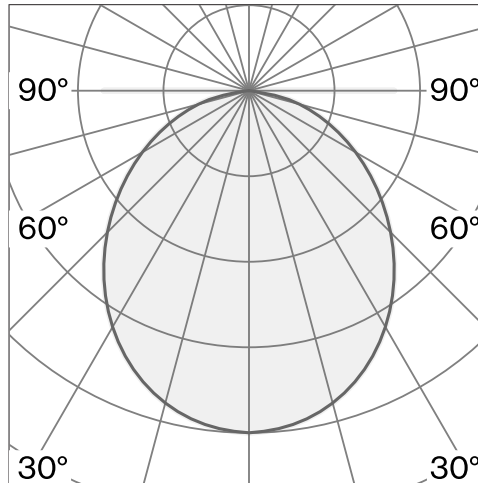

PASTILLE

BRACKET LONG
W242BR2

Wandmontierte Leuchte aus Biopolyamid; ABS-Reflektor und Polycarbonat-Diffusor; Oberfläche Tiefschwarz; RAL 9005; mit COB (Chip on Board) Technologie für höchste Effizienz; integrierter Dimmschalter; Lichtfarbe 2700 K; ≤ 3 SDCM (initial MacAdam); CRI ≥ 98 ; Schutzart IP20; Klasse 2; inkl. 2000 mm schwarzem Kabel mit Stecker; Lichtquelle durch Wastberg+ oder Fachleute mit ausdrücklicher Genehmigung austauschbar; Betriebsgerät durch Endverbraucher austauschbar;

TECHNISCHE INFORMATIONEN

| | |
|----------------------------|---------------------------------|
| Physisch | |
| Material | Lampenkörper: Aluminium |
| IP Schutzart | IP20 |
| Sicherheitsstufe | Klasse 2 |
| LED | |
| Farbwiedergabeindex | CRI ≥ 98 |
| Lichtstromerhalt | L80 / 50000h |
| Macadam Ellipse | ≤ 3 SDCM (initial MacAdam) |