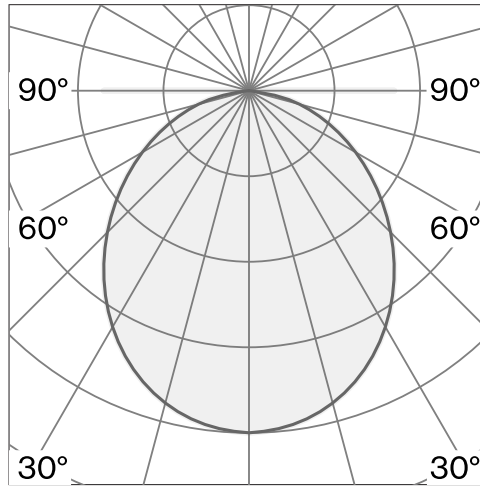

PASTILLE

BRACKET LONG
W242BR2

Wandmontierte Leuchte aus Biopolyamid; ABS-Reflektor und Polycarbonat-Diffusor; Oberfläche Tiefschwarz; RAL 9005; mit COB (Chip on Board) Technologie für höchste Effizienz; integrierter Dimmschalter; Lichtfarbe 2700 K; ≤ 3 SDCM (initial MacAdam); CRI ≥ 98 ; Schutzart IP20; Klasse 2; inkl. 2000 mm schwarzem Kabel mit Stecker; Lichtquelle durch Wastberg+ oder Fachleute mit ausdrücklicher Genehmigung austauschbar; nicht austauschbares Betriebsgerät;

TECHNISCHE INFORMATIONEN

Physisch	
Material	Lampenkörper: Aluminium
IP Schutzart	IP20
Sicherheitsstufe	Klasse 2

LED	
Farbwiedergabeindex	CRI ≥ 98
Lichtstromerhalt	L80 / 50000h
Macadam Ellipse	≤ 3 SDCM (initial MacAdam)