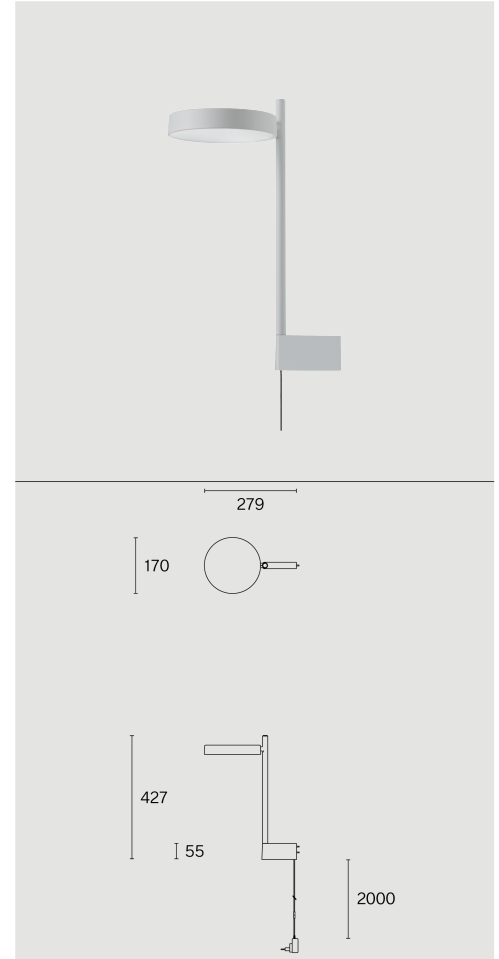

PASTILLE

BRACKET LONG
W242BR2

Wandmontierte Leuchte aus Biopolyamid; ABS-Reflektor und Polycarbonat-Diffusor; Oberfläche Telegray 4; RAL 7047; mit COB (Chip on Board) Technologie für höchste Effizienz; integrierter Dimmschalter; Lichtfarbe 2700 K; ≤ 3 SDCM (initial MacAdam); CRI ≥ 98 ; Schutzart IP20; Klasse 2; inkl. 2000 mm schwarzem Kabel mit Stecker; Lichtquelle durch Wastberg+ oder Fachleuchte mit ausdrücklicher Genehmigung austauschbar; Betriebsgerät durch Endverbraucher austauschbar;

TECHNISCHE INFORMATIONEN

Physisch	
Material	Lampenkörper: Aluminium
IP Schutzart	IP20
Sicherheitsstufe	Klasse 2
LED	
Farbwiedergabeindex	CRI ≥ 98
Lichtstromerhalt	L80 / 50000h
Macadam Ellipse	≤ 3 SDCM (initial MacAdam)

ARTICLE-SPECIFIC INFORMATION

Montage	
Lichtstrom	
Farbtemperatur	
Optik	
Steuerung	
Spannung	
Leistung	
Gewicht	
Farbe / Oberfläche	
Telegray 4	●

PASTILLE BRACKET LONG W242BR2

Wand	
Lichtstrom	472 lm
Farbtemperatur	2700 K
Optik	Opal
integrierter Dimmschalter	
Spannung	100 - 240 V
Leistung	7.4 W
Gewicht	0.7 kg
Art.-Nr. / EAN-Code	
242BR20427 / 7330492012025	