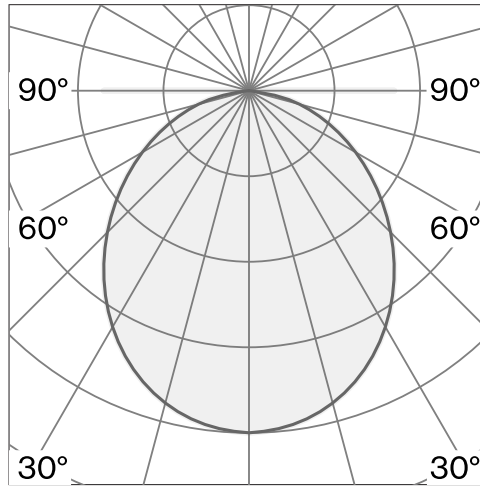

PASTILLE

BRACKET LONG
W242BR2

Wandmontierte Leuchte aus Biopolyamid; ABS-Reflektor und Polycarbonat-Diffusor; Oberfläche Telegray 4; RAL 7047; mit COB (Chip on Board) Technologie für höchste Effizienz; integrierter Dimmschalter; Lichtfarbe 2700 K; ≤ 3 SDCM (initial MacAdam); CRI ≥ 98 ; Schutzart IP20; Klasse 2; inkl. 2000 mm schwarzem Kabel mit Stecker; Lichtquelle durch Wastberg+ oder Fachleuchte mit ausdrücklicher Genehmigung austauschbar; Betriebsgerät durch Endverbraucher austauschbar;

TECHNISCHE INFORMATIONEN

Physisch	
Material	Lampenkörper: Aluminium
IP Schutzart	IP20
Sicherheitsstufe	Klasse 2
LED	
Farbwiedergabeindex	CRI ≥ 98
Lichtstromerhalt	L80 / 50000h
Macadam Ellipse	≤ 3 SDCM (initial MacAdam)