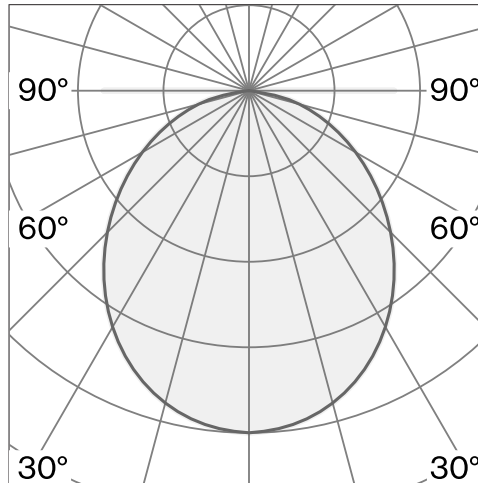

PASTILLE

BRACKET LONG
W242BR2

Wandmontierte Leuchte aus Biopolyamid; ABS-Reflektor und Polycarbonat-Diffusor; Oberfläche Olivgrün; RAL 6003; mit COB (Chip on Board) Technologie für höchste Effizienz; integrierter Dimmschalter; Lichtfarbe 2700 K; ≤ 3 SDCM (initial MacAdam); CRI ≥ 98 ; Schutzart IP20; Klasse 2; inkl. 2000 mm schwarzem Kabel mit Stecker; Lichtquelle durch Wastberg+ oder Fachleute mit ausdrücklicher Genehmigung austauschbar; Betriebsgerät durch Endverbraucher austauschbar;

TECHNISCHE INFORMATIONEN

Physisch	
Material	Lampenkörper: Aluminium
IP Schutzart	IP20
Sicherheitsstufe	Klasse 2
LED	
Farbwiedergabeindex	CRI ≥ 98
Lichtstromerhalt	L80 / 50000h
Macadam Ellipse	≤ 3 SDCM (initial MacAdam)