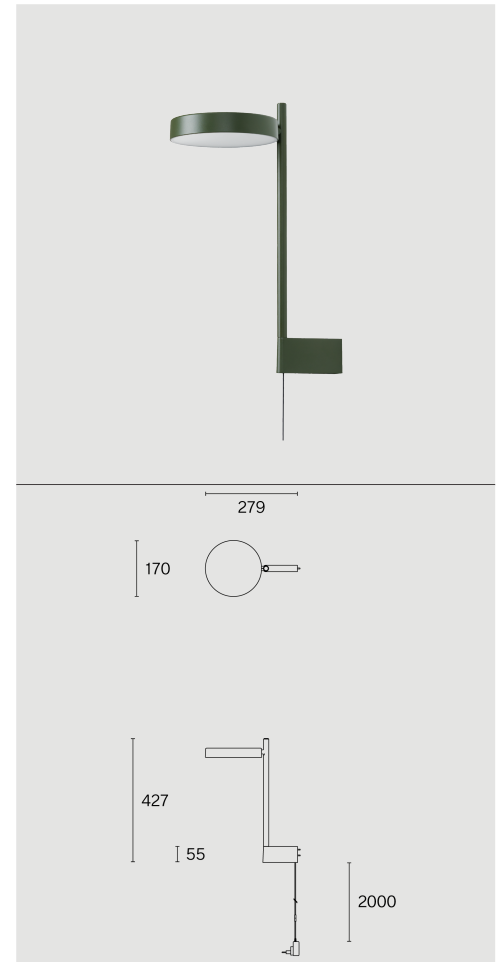

PASTILLE

BRACKET LONG
W242BR2

Wandmontierte Leuchte aus Biopolyamid; ABS-Reflektor und Polycarbonat-Diffusor; Oberfläche Olivgrün; RAL 6003; mit COB (Chip on Board) Technologie für höchste Effizienz; integrierter Dimmschalter; Lichtfarbe 2700 K; ≤ 3 SDCM (initial MacAdam); CRI ≥ 98 ; Schutzart IP20; Klasse 2; inkl. 2000 mm schwarzem Kabel mit Stecker; Lichtquelle durch Wastberg+ oder Fachleute mit ausdrücklicher Genehmigung austauschbar; Betriebsgerät durch Endverbraucher austauschbar;

TECHNISCHE INFORMATIONEN

Physisch	
Material	Lampenkörper: Aluminium
IP Schutzart	IP20
Sicherheitsstufe	Klasse 2
LED	
Farbwiedergabeindex	CRI ≥ 98
Lichtstromerhalt	L80 / 50000h
Macadam Ellipse	≤ 3 SDCM (initial MacAdam)

Weitere technische Informationen online

wastberg.com/de/produkte/pastille-bracket-long-w242br2

ARTICLE-SPECIFIC INFORMATION

Montage	
Lichtstrom	
Farbtemperatur	
Optik	
Steuerung	
Spannung	
Leistung	
Gewicht	
Farbe / Oberfläche	
Olivgrün	