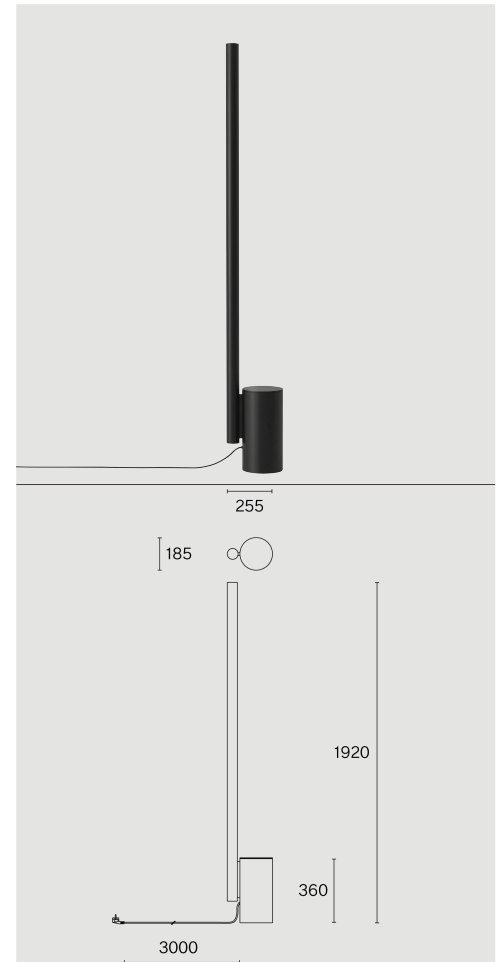

Stehleuchte aus Aluminium; Oberfläche Tiefschwarz; RAL 9005; mit COB (Chip on Board) Technologie für höchste Effizienz; inkl. Drehdimmer; Lichtfarbe 3000 K; ≤ 2 SDCM (initial MacAdam); CRI ≥ 90 ; Schutzart IP20; Klasse 1; inkl. 3000 mm schwarzem Kabel mit Stecker; Lichtquelle durch Wastberg+ oder Fachleute mit ausdrücklicher Genehmigung austauschbar; nicht austauschbares Betriebsgerät;

TECHNISCHE INFORMATIONEN

Physisch	
Material	Lampenkörper: Aluminium
IP Schutzart	IP20
Sicherheitsstufe	Klasse 1

LED	
Farbwiedergabeindex	CRI ≥ 90
Lichtstromerhalt	L80 / 50000h
Macadam Ellipse	≤ 2 SDCM (initial MacAdam)

ARTICLE-SPECIFIC INFORMATION

Montage	
Lichtstrom	5090 lm
Farbtemperatur	3000 K
Optik	None
Steuerung	Integrierter Drehdimmer
Spannung	220 - 240 V
Leistung	50 W
Gewicht	15.2 kg

Farbe / Oberfläche	Tiefschwarz
---------------------------	-------------

ALTO FLOOR W164F

Bodenmontage	
Lichtstrom	5090 lm
Farbtemperatur	3000 K
Optik	None
Steuerung	Integrierter Drehdimmer
Spannung	220 - 240 V
Leistung	50 W
Gewicht	15.2 kg

Art.-Nr. / EAN-Code	164F105 / 7330492007601
----------------------------	-------------------------