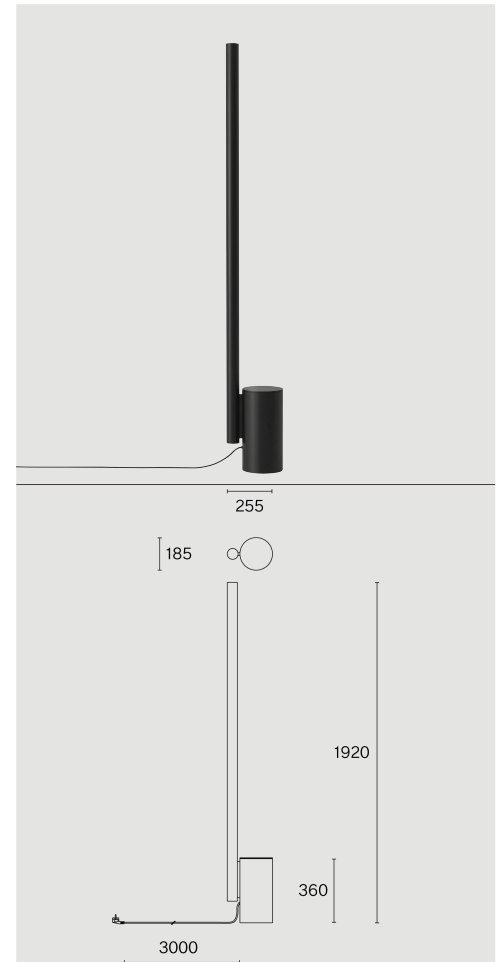

Stehleuchte aus Aluminium; Oberfläche Tiefschwarz; RAL 9005; mit COB (Chip on Board) Technologie für höchste Effizienz; inkl. Drehdimmer; Lichtfarbe 3000 K; ≤ 2 SDCM (initial MacAdam); CRI ≥ 90 ; Schutzart IP20; Klasse 1; inkl. 3000 mm schwarzem Kabel mit Stecker; nicht austauschbare Lichtquelle; Betriebsgerät durch autorisierte Fachleute austauschbar;

TECHNISCHE INFORMATIONEN

Physisch	
Material	Lampenkörper: Aluminium
IP Schutzart	IP20
Sicherheitsstufe	Klasse 1

LED	
Farbwiedergabeindex	CRI ≥ 90
Lichtstromerhalt	L80 / 50000h
Macadam Ellipse	≤ 2 SDCM (initial MacAdam)

Weitere technische Informationen online
wastberg.com/de/produkte/alto-floor-w164f

ARTICLE-SPECIFIC INFORMATION

Montage	
Lichtstrom	5090 lm
Farbtemperatur	3000 K
Steuerung	Integrierter Drehdimmer
Spannung	220 - 240 V
Leistung	50 W
Gewicht	15.2 kg

Farbe / Oberfläche	
Tiefschwarz	

ALTO FLOOR W164F

Boden	
Lichtstrom	5090 lm
Farbtemperatur	3000 K
Steuerung	Integrierter Drehdimmer
Spannung	220 - 240 V
Leistung	50 W
Gewicht	15.2 kg

Art.-Nr. / EAN-Code	
164F105 / 7330492007601	