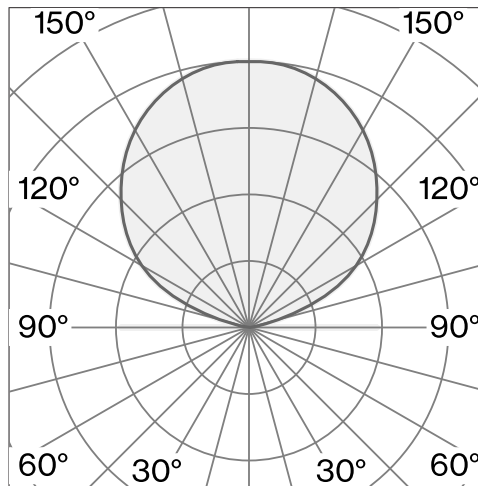

Stehleuchte aus Aluminium; Oberfläche Tiefschwarz; RAL 9005; mit COB (Chip on Board) Technologie für höchste Effizienz; inkl. Drehdimmer; Lichtfarbe 3000 K; ≤ 2 SDCM (initial MacAdam); CRI ≥ 90 ; Schutzart IP20; Klasse 1; inkl. 3000 mm schwarzem Kabel mit Stecker; nicht austauschbare Lichtquelle; Betriebsgerät durch autorisierte Fachleute austauschbar;

TECHNISCHE INFORMATIONEN

Physisch	
Material	Lampenkörper: Aluminium
IP Schutzart	IP20
Sicherheitsstufe	Klasse 1

LED	
Farbwiedergabeindex	CRI ≥ 90
Lichtstromerhalt	L80 / 50000h
Macadam Ellipse	≤ 2 SDCM (initial MacAdam)

Weitere technische Informationen online
wastberg.com/de/produkte/alto-floor-w164f

ARTICLE-SPECIFIC INFORMATION

Montage	
Lichtstrom	5090 lm
Farbtemperatur	3000 K
Steuerung	Integrierter Drehdimmer
Spannung	220 - 240 V
Leistung	50 W
Gewicht	15.2 kg