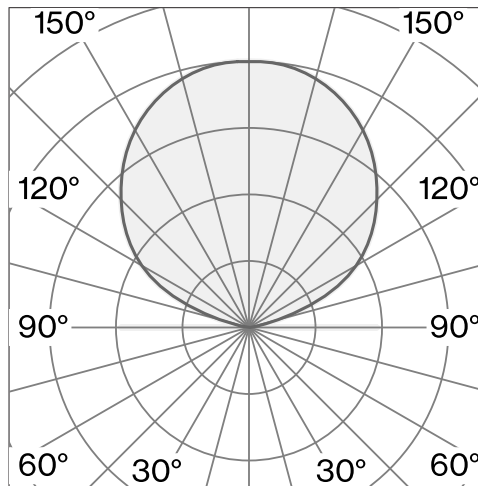

Stehleuchte aus Aluminium; Oberfläche Tiefschwarz; RAL 9005; mit COB (Chip on Board) Technologie für höchste Effizienz; inkl. Drehdimmer; Lichtfarbe 3000 K; ≤ 2 SDCM (initial MacAdam); CRI ≥ 90 ; Schutzart IP20; Klasse 1; inkl. 3000 mm schwarzem Kabel mit Stecker; Lichtquelle durch Wastberg+ oder Fachleute mit ausdrücklicher Genehmigung austauschbar; nicht austauschbares Betriebsgerät;

TECHNISCHE INFORMATIONEN

Physisch	
Material	Lampenkörper: Aluminium
IP Schutzart	IP20
Sicherheitsstufe	Klasse 1

LED	
Farbwiedergabeindex	CRI ≥ 90
Lichtstromerhalt	L80 / 50000h
Macadam Ellipse	≤ 2 SDCM (initial MacAdam)

ARTICLE-SPECIFIC INFORMATION

Montage	
Lichtstrom	5090 lm
Farbtemperatur	3000 K
Optik	None
Steuerung	Integrierter Drehdimmer
Spannung	220 - 240 V
Leistung	50 W
Gewicht	15.2 kg

Farbe / Oberfläche	Tiefschwarz
---------------------------	-------------