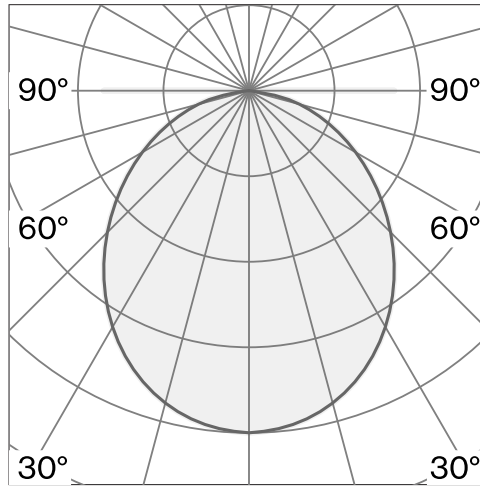

## PASTILLE

BRACKET SHORT  
W242BR1

Wandmontierte Leuchte aus Biopolyamid; ABS-Reflektor und Polycarbonat-Diffusor; Oberfläche Tiefschwarz; RAL 9005; mit COB (Chip on Board) Technologie für höchste Effizienz; integrierter Dimmschalter; Lichtfarbe 2700 K;  $\leq 3$  SDCM (initial MacAdam); CRI  $\geq 98$ ; Schutzart IP20; Klasse 2; inkl. 2000 mm schwarzem Kabel mit Stecker; Lichtquelle durch Wastberg+ oder Fachleute mit ausdrücklicher Genehmigung austauschbar; nicht austauschbares Betriebsgerät;

### TECHNISCHE INFORMATIONEN

Physisch	
<b>Material</b>	Lampenkörper: Aluminium
<b>IP Schutzart</b>	IP20
<b>Sicherheitsstufe</b>	Klasse 2

LED	
<b>Farbwiedergabeindex</b>	CRI $\geq 98$
<b>Lichtstromerhalt</b>	L80 / 50000h
<b>Macadam Ellipse</b>	$\leq 3$ SDCM (initial MacAdam)