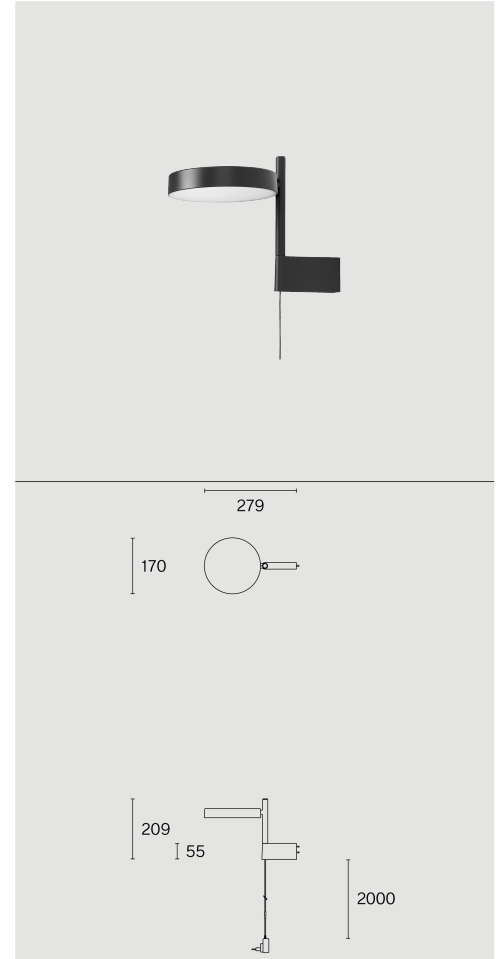

## PASTILLE

BRACKET SHORT  
W242BR1

Wandmontierte Leuchte aus Biopolyamid; ABS-Reflektor und Polycarbonat-Diffusor; Oberfläche Tiefschwarz; RAL 9005; mit COB (Chip on Board) Technologie für höchste Effizienz; integrierter Dimmschalter; Lichtfarbe 2700 K;  $\leq 3$  SDCM (initial MacAdam); CRI  $\geq 98$ ; Schutzart IP20; Klasse 2; inkl. 2000 mm schwarzem Kabel mit Stecker; Lichtquelle durch Wastberg+ oder Fachleute mit ausdrücklicher Genehmigung austauschbar; nicht austauschbares Betriebsgerät;

### TECHNISCHE INFORMATIONEN

Physisch	
<b>Material</b>	Lampenkörper: Aluminium
<b>IP Schutzart</b>	IP20
<b>Sicherheitsstufe</b>	Klasse 2

LED	
<b>Farbwiedergabeindex</b>	CRI $\geq 98$
<b>Lichtstromerhalt</b>	L80 / 50000h
<b>Macadam Ellipse</b>	$\leq 3$ SDCM (initial MacAdam)