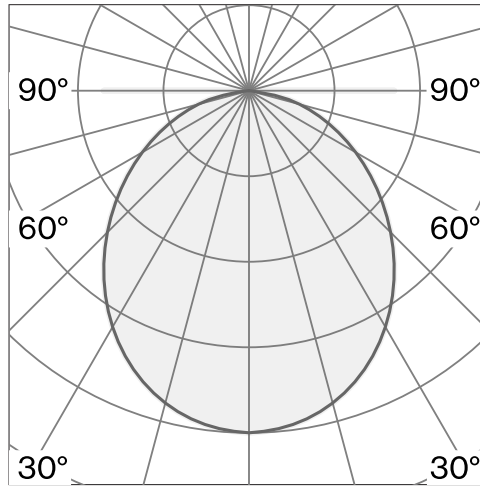

## PASTILLE

BRACKET SHORT  
W242BR1

Wandmontierte Leuchte aus Biopolyamid; ABS-Reflektor und Polycarbonat-Diffusor; Oberfläche Telegray 4; RAL 7047; mit COB (Chip on Board) Technologie für höchste Effizienz; integrierter Dimmschalter; Lichtfarbe 2700 K;  $\leq 3$  SDCM (initial MacAdam); CRI  $\geq 98$ ; Schutzart IP20; Klasse 2; inkl. 2000 mm schwarzem Kabel mit Stecker; Lichtquelle durch Wastberg+ oder Fachleuchte mit ausdrücklicher Genehmigung austauschbar; Betriebsgerät durch Endverbraucher austauschbar;