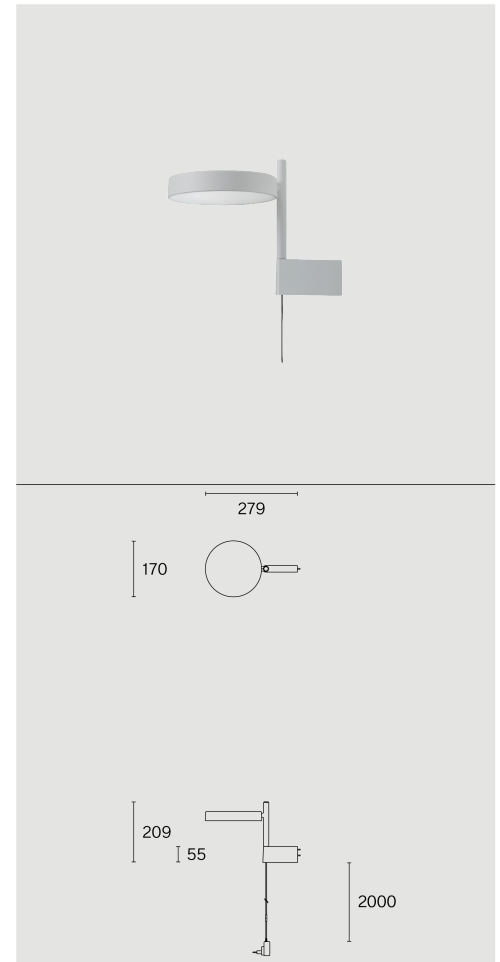

## PASTILLE

BRACKET SHORT  
W242BR1

Wandmontierte Leuchte aus Biopolyamid; ABS-Reflektor und Polycarbonat-Diffusor; Oberfläche Telegray 4; RAL 7047; mit COB (Chip on Board) Technologie für höchste Effizienz; integrierter Dimmschalter; Lichtfarbe 2700 K;  $\leq 3$  SDCM (initial MacAdam); CRI  $\geq 98$ ; Schutzart IP20; Klasse 2; inkl. 2000 mm schwarzem Kabel mit Stecker; Lichtquelle durch Wastberg+ oder Fachleuchte mit ausdrücklicher Genehmigung austauschbar; Betriebsgerät durch Endverbraucher austauschbar;

### TECHNISCHE INFORMATIONEN

<b>Physisch</b>	
<b>Material</b>	Lampenkörper: Aluminium
<b>IP Schutzart</b>	IP20
<b>Sicherheitsstufe</b>	Klasse 2
<b>LED</b>	
<b>Farbwiedergabeindex</b>	CRI $\geq 98$
<b>Lichtstromerhalt</b>	L80 / 50000h
<b>Macadam Ellipse</b>	$\leq 3$ SDCM (initial MacAdam)

### ARTICLE-SPECIFIC INFORMATION

<b>Montage</b>	
<b>Lichtstrom</b>	
<b>Farbtemperatur</b>	
<b>Optik</b>	
<b>Steuerung</b>	
<b>Spannung</b>	
<b>Leistung</b>	
<b>Gewicht</b>	
<b>Farbe / Oberfläche</b>	
Telegray 4	●