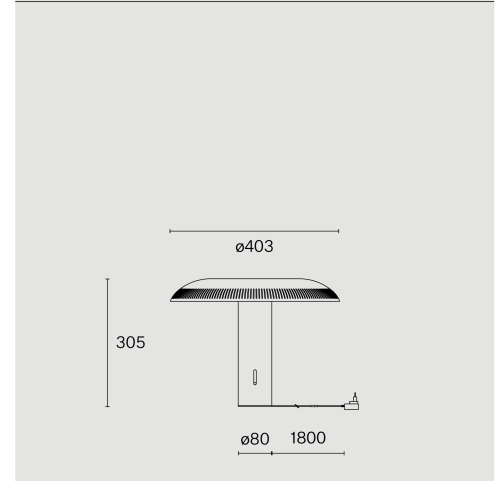

Tischleuchte, Schirm und Fuß aus Kupfer; Oberfläche Kupfer; Dimmerknopf, innere Struktur und Reflektor aus ABS; Polycarbonat-Diffusor; mit COB (Chip on Board) Technologie für höchste Effizienz; integrierter Schiebedimmer; Lichtfarbe 2700 K; ≤ 3 SDCM (initial MacAdam); CRI ≥ 90 ; Schutzart IP20; Klasse 2; inkl. 1800 mm schwarzem Kabel mit Stecker; inklusive Ein-/Aus-Schalter in schwarz; Lichtquelle durch Wastberg+ oder Fachleute mit ausdrücklicher Genehmigung austauschbar; Betriebsgerät durch Endverbraucher austauschbar;

TECHNISCHE INFORMATIONEN

| | |
|-------------------------|-------------------------|
| Physisch | |
| Material | Schirm & Sockel: Kupfer |
| IP Schutzart | IP20 |
| Sicherheitsstufe | Klasse 2 |

| | |
|----------------------------|---------------------------------|
| LED | |
| Farbwiedergabeindex | CRI ≥ 90 |
| Lichtstromerhalt | L80 / 50000h |
| Macadam Ellipse | ≤ 3 SDCM (initial MacAdam) |

| |
|---------------------------|
| Farbe / Oberfläche |
| Kupfer |

ILUMINA TABLE W203

| |
|--|
| Tisch |
| 226 lm |
| 2700 K |
| Integriertes Schiebedimm-Potentiometer |
| 100 - 240 V |
| 7,2 W |
| 3,6 kg |