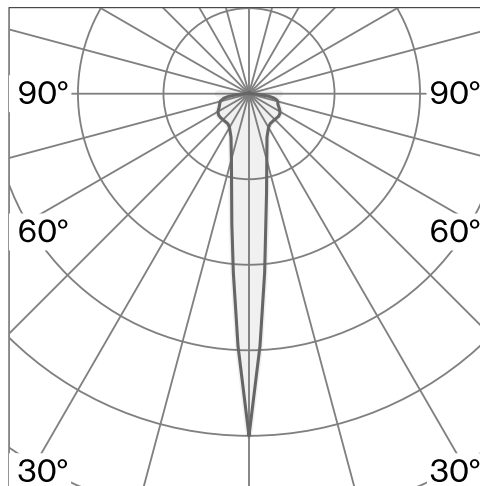

Tischleuchte, Schirm und Fuß aus Kupfer; Oberfläche Kupfer; Dimmerknopf, innere Struktur und Reflektor aus ABS; Polycarbonat-Diffusor; mit COB (Chip on Board) Technologie für höchste Effizienz; integrierter Schiebedimmer; Lichtfarbe 2700 K; ≤ 3 SDCM (initial MacAdam); CRI ≥ 90 ; Schutzart IP20; Klasse 2; inkl. 1800 mm schwarzem Kabel mit Stecker; inklusive Ein-/Aus-Schalter in schwarz; Lichtquelle durch Wastberg+ oder Fachleute mit ausdrücklicher Genehmigung austauschbar; Betriebsgerät durch Endverbraucher austauschbar;

TECHNISCHE INFORMATIONEN

| | |
|-------------------------|-------------------------|
| Physisch | |
| Material | Schirm & Sockel: Kupfer |
| IP Schutzart | IP20 |
| Sicherheitsstufe | Klasse 2 |

| | |
|----------------------------|---------------------------------|
| LED | |
| Farbwiedergabeindex | CRI ≥ 90 |
| Lichtstromerhalt | L80 / 50000h |
| Macadam Ellipse | ≤ 3 SDCM (initial MacAdam) |

| |
|---------------------------|
| Farbe / Oberfläche |
| Kupfer |

ILUMINA TABLE W203

| |
|--|
| Tisch |
| 226 lm |
| 2700 K |
| Integriertes Schiebedimm-Potentiometer |
| 100 - 240 V |
| 7,2 W |
| 3,6 kg |