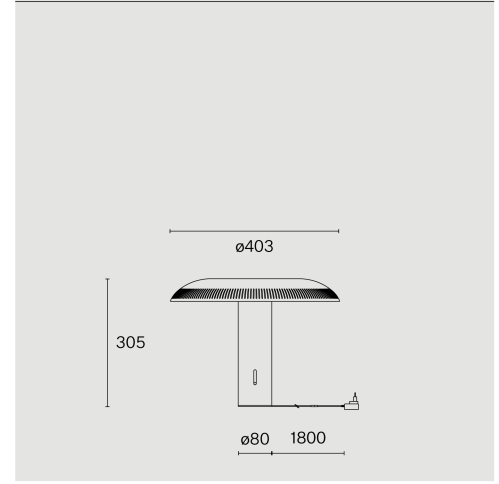

Tischleuchte, Schirm und Fuß aus Aluminium; Oberfläche Rohaluminium; Dimmerknopf, innere Struktur und Reflektor aus ABS; Polycarbonat-Diffusor; mit COB (Chip on Board) Technologie für höchste Effizienz; integrierter Schiebedimmer; Lichtfarbe 2700 K; ≤ 3 SDCM (initial MacAdam); CRI ≥ 90 ; Schutzart IP20; Klasse 2; inkl. 1800 mm schwarzem Kabel mit Stecker; inklusive Ein-/Aus-Schalter in schwarz; Lichtquelle durch Wastberg+ oder Fachleute mit ausdrücklicher Genehmigung austauschbar; nicht austauschbares Betriebsgerät;

TECHNISCHE INFORMATIONEN

Physisch	
Material	Schirm & Sockel: Aluminium
IP Schutzart	IP20
Sicherheitsstufe	Klasse 2

LED	
Farbwiedergabeindex	CRI ≥ 90
Lichtstromerhalt	L80 / 50000h
Macadam Ellipse	≤ 3 SDCM (initial MacAdam)

Weitere technische Informationen online

wastberg.com/de/produkte/ilumina-table-w203

ARTICLE-SPECIFIC INFORMATION

Montage
Lichtstrom
Farbtemperatur
Steuerung
Spannung
Leistung
Gewicht

Farbe / Oberfläche
Rohaluminium