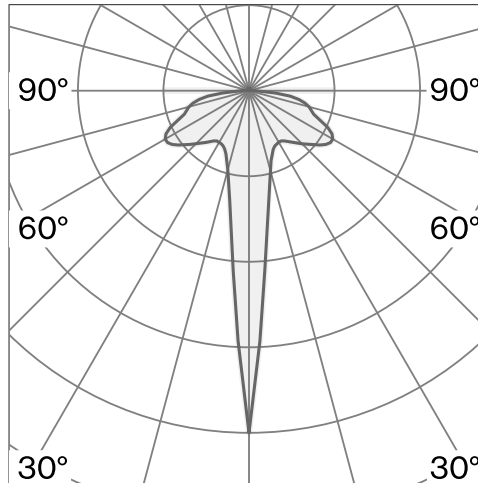

Tischleuchte, Schirm und Fuß aus Aluminium; Oberfläche Rohaluminium; Dimmerknopf, innere Struktur und Reflektor aus ABS; Polycarbonat-Diffusor; mit COB (Chip on Board) Technologie für höchste Effizienz; integrierter Schiebedimmer; Lichtfarbe 2700 K;  $\leq 3$  SDCM (initial MacAdam); CRI  $\geq 90$ ; Schutzart IP20; Klasse 2; inkl. 1800 mm schwarzem Kabel mit Stecker; inklusive Ein-/Aus-Schalter in schwarz; Lichtquelle durch Wastberg+ oder Fachleute mit ausdrücklicher Genehmigung austauschbar; Betriebsgerät durch Endverbraucher austauschbar;

### TECHNISCHE INFORMATIONEN

Physisch	
Material	Schirm & Sockel: Aluminium
IP Schutzart	IP20
Sicherheitsstufe	Klasse 2

LED	
Farbwiedergabeindex	CRI $\geq 90$
Lichtstromerhalt	L80 / 50000h
Macadam Ellipse	$\leq 3$ SDCM (initial MacAdam)