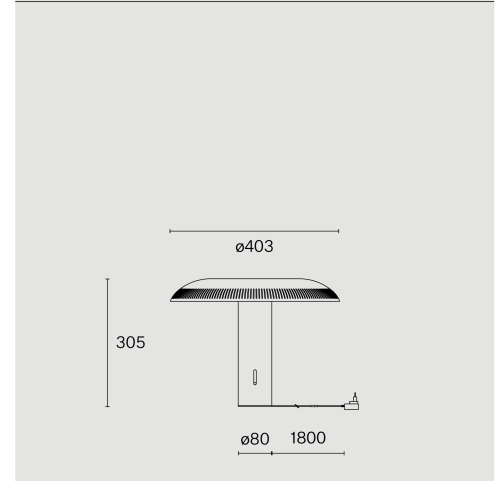

Tischleuchte, Schirm und Fuß aus Aluminium; Oberfläche Rohaluminium; Dimmerknopf, innere Struktur und Reflektor aus ABS; Polycarbonat-Diffusor; mit COB (Chip on Board) Technologie für höchste Effizienz; integrierter Schiebedimmer; Lichtfarbe 2700 K;  $\leq 3$  SDCM (initial MacAdam); CRI  $\geq 90$ ; Schutzart IP20; Klasse 2; inkl. 1800 mm schwarzem Kabel mit Stecker; inklusive Ein-/Aus-Schalter in schwarz; Lichtquelle durch Wastberg+ oder Fachleute mit ausdrücklicher Genehmigung austauschbar; Betriebsgerät durch Endverbraucher austauschbar;

### TECHNISCHE INFORMATIONEN

Physisch	
Material	Schirm & Sockel: Aluminium
IP Schutzart	IP20
Sicherheitsstufe	Klasse 2

LED	
Farbwiedergabeindex	CRI $\geq 90$
Lichtstromerhalt	L80 / 50000h
Macadam Ellipse	$\leq 3$ SDCM (initial MacAdam)

### ARTICLE-SPECIFIC INFORMATION

Montage
Lichtstrom
Farbtemperatur
Steuerung
Spannung
Leistung
Gewicht

Farbe / Oberfläche
Rohaluminium