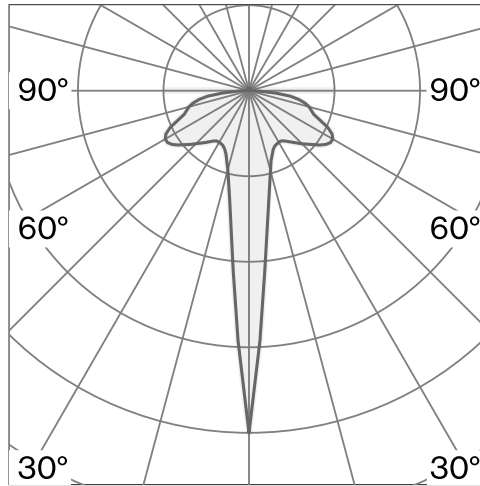

Tischleuchte, Schirm und Fuß aus Aluminium; Oberfläche Rohaluminium; Dimmerknopf, innere Struktur und Reflektor aus ABS; Polycarbonat-Diffusor; mit COB (Chip on Board) Technologie für höchste Effizienz; integrierter Schiebedimmer; Lichtfarbe 2700 K; ≤ 3 SDCM (initial MacAdam); CRI ≥ 90 ; Schutzart IP20; Klasse 2; inkl. 1800 mm schwarzem Kabel mit Stecker; inklusive Ein-/Aus-Schalter in schwarz; Lichtquelle durch Wastberg+ oder Fachleute mit ausdrücklicher Genehmigung austauschbar; nicht austauschbares Betriebsgerät;

TECHNISCHE INFORMATIONEN

Physisch	
Material	Schirm & Sockel: Aluminium
IP Schutzart	IP20
Sicherheitsstufe	Klasse 2

LED	
Farbwiedergabeindex	CRI ≥ 90
Lichtstromerhalt	L80 / 50000h
Macadam Ellipse	≤ 3 SDCM (initial MacAdam)