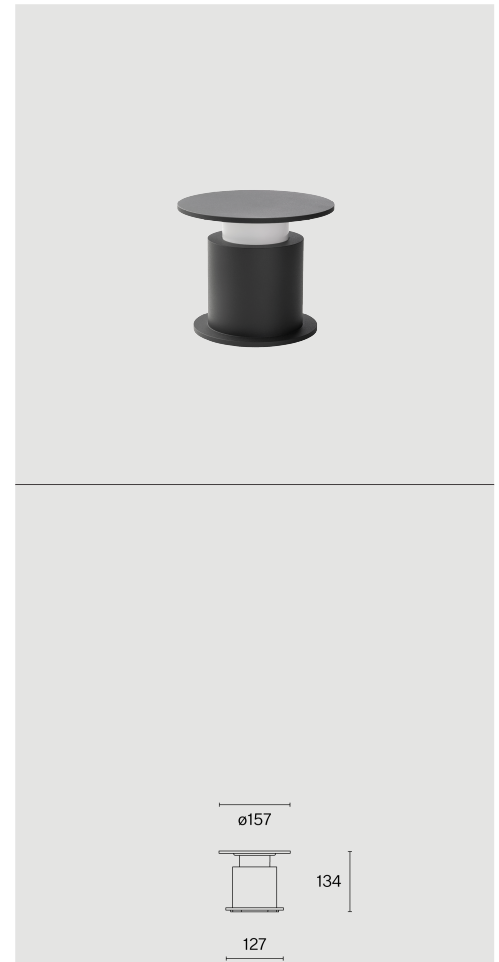

Tischleuchte aus Aluminium; Oberfläche Schwarzgrau; RAL 7012; optisches System mit integrierter LED und Polycarbonatlinse; inkl. Drehdimmer; Lichtfarbe 2700 K; CRI \geq 90; Schutzart IP54; Klasse 3; kabellose Leuchte mit integriertem Akku (LiFePo4); Ladeadapter und Kabel nicht enthalten; Lichtquelle durch Wastberg+ oder Fachleute mit ausdrücklicher Genehmigung austauschbar; Betriebsgerät durch autorisierte Fachleute austauschbar;

TECHNISCHE INFORMATIONEN

Physisch	
Material	Lampenkörper: Aluminium
IP Schutzart	IP54
Sicherheitsstufe	Klasse 3
LED	
Farbwiedergabeindex	CRI \geq 90
Lichtstromerhalt	L80 / 50000h

Weitere technische Informationen online
wastberg.com/de/produkte/faro-table-w241

ARTICLE-SPECIFIC INFORMATION

Montage
Lichtstrom
Farbtemperatur
Steuerung
Spannung
Leistung
Gewicht
Farbe / Oberfläche
Schwarzgrau

FARO TABLE W241

Tisch
237 lm
2700 K
Integrierter Drehdimmer
5 V
3.5 W
1.1 kg
Art.-Nr. / EAN-Code
241T10427 / 7330492001784