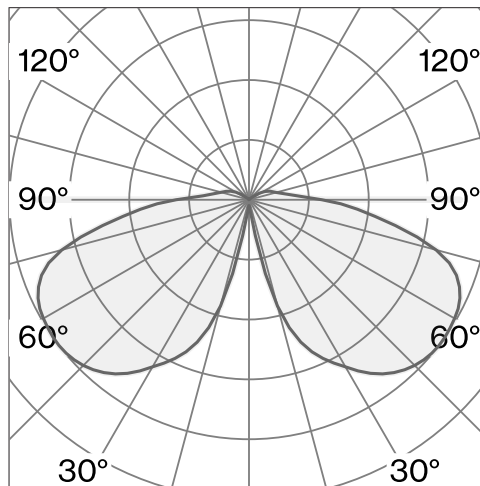

Tischleuchte aus Aluminium; Oberfläche Schwarzgrau; RAL 7012; optisches System mit integrierter LED und Polycarbonatlinse; inkl. Drehdimmer; Lichtfarbe 2700 K; CRI \geq 90; Schutzart IP54; Klasse 3; kabellose Leuchte mit integriertem Akku (LiFePo4); Ladeadapter und Kabel nicht enthalten; Lichtquelle durch Wastberg+ oder Fachleute mit ausdrücklicher Genehmigung austauschbar; Betriebsgerät durch autorisierte Fachleute austauschbar;

TECHNISCHE INFORMATIONEN

Physisch	
Material	Lampenkörper: Aluminium
IP Schutzart	IP54
Sicherheitsstufe	Klasse 3
LED	
Farbwiedergabeindex	CRI \geq 90
Lichtstromerhalt	L80 / 50000h

Weitere technische Informationen online
wastberg.com/de/produkte/faro-table-w241

ARTICLE-SPECIFIC INFORMATION

Montage
Lichtstrom
Farbtemperatur
Steuerung
Spannung
Leistung
Gewicht
Farbe / Oberfläche
Schwarzgrau

FARO TABLE W241

Tisch
237 lm
2700 K
Integrierter Drehdimmer
5 V
3.5 W
1.1 kg
Art.-Nr. / EAN-Code
241T10427 / 7330492001784