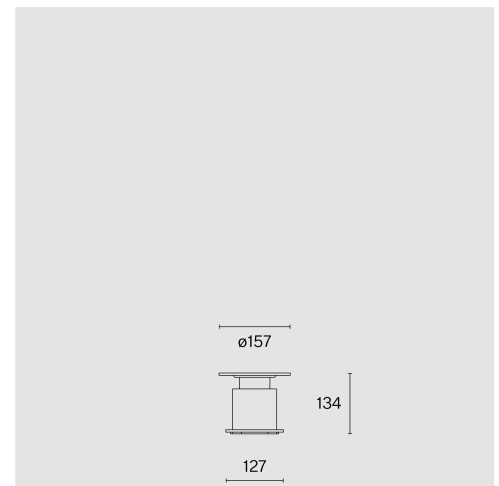

Tischleuchte aus Aluminium; Oberfläche Schwarzgrau; RAL 7012; optisches System mit integrierter LED und Polycarbonatlinse; inkl. Drehdimmer; Lichtfarbe 2700 K; CRI \geq 90; Schutzart IP54; Klasse 3; kabellose Leuchte mit integriertem Akku (LiFePo4); Ladeadapter und Kabel nicht enthalten; Lichtquelle durch Wastberg+ oder Fachleute mit ausdrücklicher Genehmigung austauschbar; Betriebsgerät durch autorisierte Fachleute austauschbar; Allgemein: Tisch, Stehend, Shade & Base Schwarzgrau, RAL 7012, IP54, Außen, 237 lm LED: Leuchtmittel LED, 2700 K, CRI \geq 90, L80 / 50000h, \leq 3 SDCM (initial MacAdam), 237 lm, 67 lm/W Optisch: CIE flux code: 23 54 83 91 100 Elektrisch: Integrierter Drehdimmer, 5 V, System 3.5 W, Klasse 3 Abmessungen: Durchmesser 157 mm, Höhe 134 mm, 1.1 kg Material: Shade & Base Aluminium 241T10427

TECHNISCHE INFORMATIONEN

Physisch	
Material	Schirm & Sockel: Aluminium
IP Schutzart	IP54
Sicherheitsstufe	Klasse 3
LED	
Farbwiedergabeindex	CRI \geq 90
Lichtstromerhalt	L80 / 50000h

Weitere technische Informationen online
wastberg.com/de/produkte/faro-table-w241

ARTICLE-SPECIFIC INFORMATION

Montage
Lichtstrom
Farbtemperatur
Steuerung
Spannung
Leistung
Gewicht
Farbe / Oberfläche
Schwarzgrau

FARO TABLE W241

Tisch
237 lm
2700 K
Integrierter Drehdimmer
5 V
3.5 W
1.1 kg
Art.-Nr. / EAN-Code
241T10427 / 7330492001784