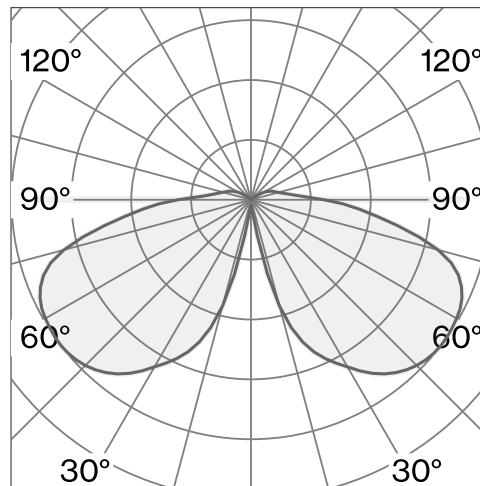

Tischleuchte aus Aluminium; Oberfläche Schwarzgrau; RAL 7012; optisches System mit integrierter LED und Polycarbonatlinse; inkl. Drehdimmer; Lichtfarbe 2700 K; CRI \geq 90; Schutzart IP54; Klasse 3; kabellose Leuchte mit integriertem Akku (LiFePo4); Ladeadapter und Kabel nicht enthalten; Lichtquelle durch Wastberg+ oder Fachleute mit ausdrücklicher Genehmigung austauschbar; Betriebsgerät durch autorisierte Fachleute austauschbar; Allgemein: Tisch, Stehend, Shade & Base Schwarzgrau, RAL 7012, IP54, Außen, 237 lm LED: Leuchtmittel LED, 2700 K, CRI \geq 90, L80 / 50000h, \leq 3 SDCM (initial MacAdam), 237 lm, 67 lm/W Optisch: CIE flux code: 23 54 83 91 100 Elektrisch: Integrierter Drehdimmer, 5 V, System 3.5 W, Klasse 3 Abmessungen: Durchmesser 157 mm, Höhe 134 mm, 1.1 kg Material: Shade & Base Aluminium 241T10427

TECHNISCHE INFORMATIONEN

Physisch	
Material	Schirm & Sockel: Aluminium
IP Schutzart	IP54
Sicherheitsstufe	Klasse 3
LED	
Farbwiedergabeindex	CRI \geq 90
Lichtstromerhalt	L80 / 50000h

Weitere technische Informationen online
wastberg.com/de/produkte/faro-table-w241

ARTICLE-SPECIFIC INFORMATION

Montage
Lichtstrom
Farbtemperatur
Steuerung
Spannung
Leistung
Gewicht
Farbe / Oberfläche
Schwarzgrau

FARO TABLE W241

Tisch
237 lm
2700 K
Integrierter Drehdimmer
5 V
3.5 W
1.1 kg
Art.-Nr. / EAN-Code
241T10427 / 7330492001784