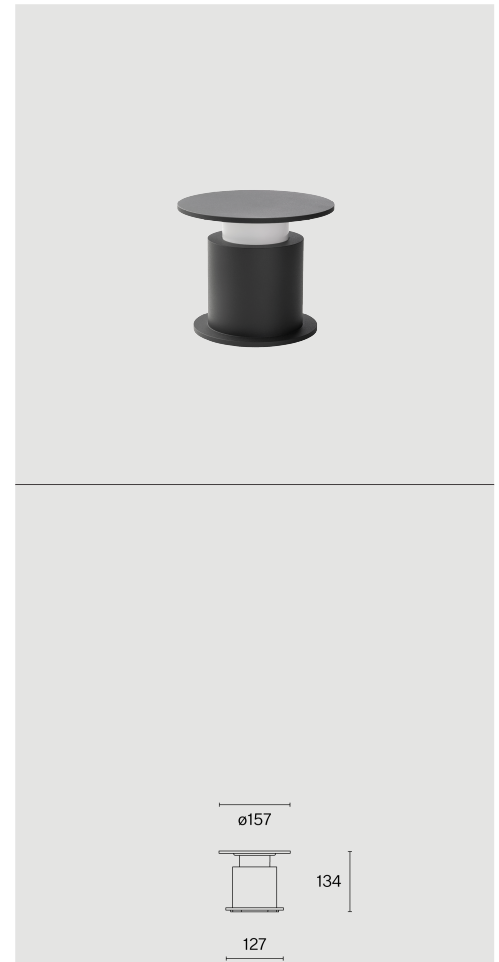

Tischleuchte aus Aluminium; Oberfläche Schwarzgrau; RAL 7012; optisches System mit integrierter LED und Polycarbonatlinse; inkl. Drehdimmer; Lichtfarbe 2700 K; CRI ≥ 90 ; Schutzart IP54; Klasse 3; kabellose Leuchte mit integriertem Akku (LiFePo4); Ladeadapter und Kabel nicht enthalten; Lichtquelle durch Wastberg+ oder Fachleute mit ausdrücklicher Genehmigung austauschbar; Betriebsgerät durch autorisierte Fachleute austauschbar;

TECHNISCHE INFORMATIONEN

Physisch	
Material	Schirm & Sockel: Aluminium
IP Schutzart	IP54
Sicherheitsstufe	Klasse 3

LED	
Farbwiedergabeindex	CRI ≥ 90
Lichtstromerhalt	L80 / 50000h

Weitere technische Informationen online
wastberg.com/de/produkte/faro-table-w241

ARTICLE-SPECIFIC INFORMATION

Montage	
Lichtstrom	237 lm
Farbtemperatur	2700 K
Steuerung	Integrierter Drehdimmer
Spannung	5 V
Leistung	3.5 W
Gewicht	1.1 kg

Farbe / Oberfläche	
Schwarzgrau	

FARO TABLE W241

Tisch	
Lichtstrom	237 lm
Farbtemperatur	2700 K
Steuerung	Integrierter Drehdimmer
Spannung	5 V
Leistung	3.5 W
Gewicht	1.1 kg

Art.-Nr. / EAN-Code	
241T10427 / 7330492001784	