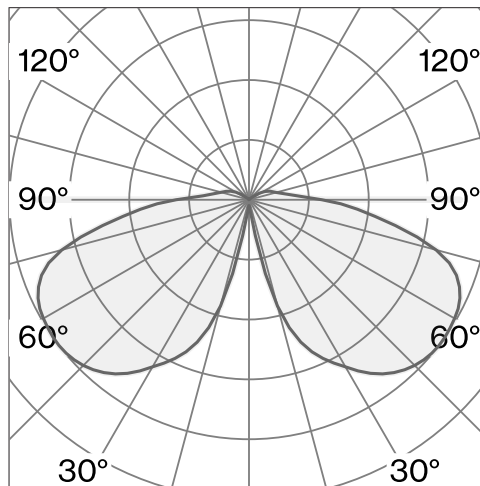

Tischleuchte aus Aluminium; Oberfläche Schwarzgrau; RAL 7012; optisches System mit integrierter LED und Polycarbonatlinse; inkl. Drehdimmer; Lichtfarbe 2700 K; CRI ≥ 90 ; Schutzart IP54; Klasse 3; kabellose Leuchte mit integriertem Akku (LiFePo4); Ladeadapter und Kabel nicht enthalten; Lichtquelle durch Wastberg+ oder Fachleute mit ausdrücklicher Genehmigung austauschbar; Betriebsgerät durch autorisierte Fachleute austauschbar;

TECHNISCHE INFORMATIONEN

Physisch	
Material	Schirm & Sockel: Aluminium
IP Schutzart	IP54
Sicherheitsstufe	Klasse 3

LED	
Farbwiedergabeindex	CRI ≥ 90
Lichtstromerhalt	L80 / 50000h

Weitere technische Informationen online
wastberg.com/de/produkte/faro-table-w241

ARTICLE-SPECIFIC INFORMATION

Montage	
Lichtstrom	237 lm
Farbtemperatur	2700 K
Steuerung	Integrierter Drehdimmer
Spannung	5 V
Leistung	3.5 W
Gewicht	1.1 kg

Farbe / Oberfläche	
Schwarzgrau	

FARO TABLE W241

Tisch	
Lichtstrom	237 lm
Farbtemperatur	2700 K
Steuerung	Integrierter Drehdimmer
Spannung	5 V
Leistung	3.5 W
Gewicht	1.1 kg

Art.-Nr. / EAN-Code	
241T10427 / 7330492001784	