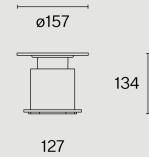

Tischleuchte aus Aluminium; Oberfläche Pure red; RAL 3028; optisches System mit integrierter LED und Polycarbonatlinse; inkl. Drehdimmer; Lichtfarbe 2700 K; CRI  $\geq$  90; Schutzart IP54; Klasse 3; kabellose Leuchte mit integriertem Akku (LiFePo4); Ladeadapter und Kabel nicht enthalten; Lichtquelle durch Wastberg+ oder Fachleute mit ausdrücklicher Genehmigung austauschbar; Betriebsgerät durch autorisierte Fachleute austauschbar;

## ARTICLE-SPECIFIC INFORMATION

<b>Montage</b>	
<b>Lichtstrom</b>	237 lm
<b>Farbtemperatur</b>	2700 K
<b>Steuerung</b>	Integrierter Drehdimmer
<b>Spannung</b>	5 V
<b>Leistung</b>	3.5 W
<b>Gewicht</b>	1.1 kg
<b>Farbe / Oberfläche</b>	Pure red <span style="color: red;">●</span>

## FARO TABLE W241

<b>Tisch</b>	237 lm
<b>Farbtemperatur</b>	2700 K
<b>Steuerung</b>	Integrierter Drehdimmer
<b>Spannung</b>	5 V
<b>Leistung</b>	3.5 W
<b>Gewicht</b>	1.1 kg
<b>Art.-Nr. / EAN-Code</b>	241T10327 / 7330492001753