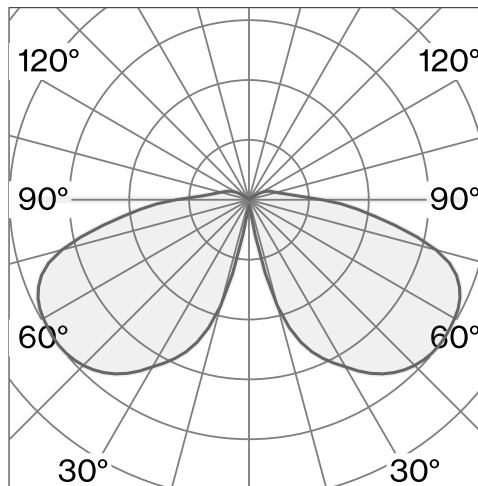

Tischleuchte aus Aluminium; Oberfläche Pure red; RAL 3028; optisches System mit integrierter LED und Polycarbonatlinse; inkl. Drehdimmer; Lichtfarbe 2700 K; CRI  $\geq$  90; Schutzart IP54; Klasse 3; kabellose Leuchte mit integriertem Akku (LiFePo4); Ladeadapter und Kabel nicht enthalten; Lichtquelle durch Wastberg+ oder Fachleute mit ausdrücklicher Genehmigung austauschbar; Betriebsgerät durch autorisierte Fachleute austauschbar;

## ARTICLE-SPECIFIC INFORMATION

<b>Montage</b>	
<b>Lichtstrom</b>	237 lm
<b>Farbtemperatur</b>	2700 K
<b>Steuerung</b>	Integrierter Drehdimmer
<b>Spannung</b>	5 V
<b>Leistung</b>	3.5 W
<b>Gewicht</b>	1.1 kg
<b>Farbe / Oberfläche</b>	Pure red <span style="color: red;">●</span>

## FARO TABLE W241

<b>Tisch</b>	237 lm
<b>Farbtemperatur</b>	2700 K
<b>Steuerung</b>	Integrierter Drehdimmer
<b>Spannung</b>	5 V
<b>Leistung</b>	3.5 W
<b>Gewicht</b>	1.1 kg
<b>Art.-Nr. / EAN-Code</b>	241T10327 / 7330492001753