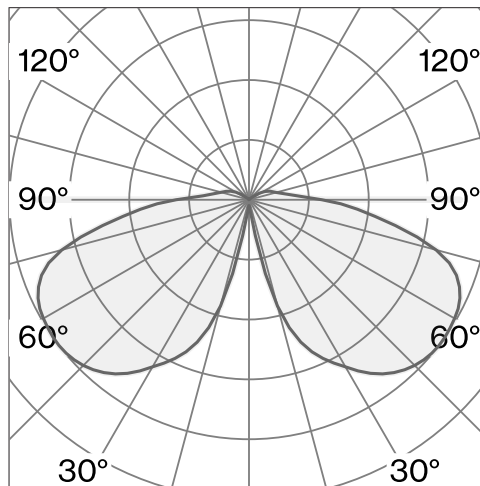

Tischleuchte aus Aluminium; Oberfläche Grauweiß; RAL 9002; optisches System mit integrierter LED und Polycarbonatlinse; inkl. Drehdimmer; Lichtfarbe 2700 K; CRI \geq 90; Schutzart IP54; Klasse 3; kabellose Leuchte mit integriertem Akku (LiFePo4); Ladeadapter und Kabel nicht enthalten; Lichtquelle durch Wastberg+ oder Fachleute mit ausdrücklicher Genehmigung austauschbar; Betriebsgerät durch autorisierte Fachleute austauschbar;

TECHNISCHE INFORMATIONEN

Physisch	
Material	Lampenkörper: Aluminium
IP Schutzart	IP54
Sicherheitsstufe	Klasse 3
LED	
Farbwiedergabeindex	CRI \geq 90
Lichtstromerhalt	L80 / 50000h

Weitere technische Informationen online
wastberg.com/de/produkte/faro-table-w241

ARTICLE-SPECIFIC INFORMATION

Montage
Lichtstrom
Farbtemperatur
Steuerung
Spannung
Leistung
Gewicht
Farbe / Oberfläche
Grauweiß

FARO TABLE W241

Tisch
237 lm
2700 K
Integrierter Drehdimmer
5 V
3.5 W
1.1 kg
Art.-Nr. / EAN-Code
241T10227 / 7330492001746