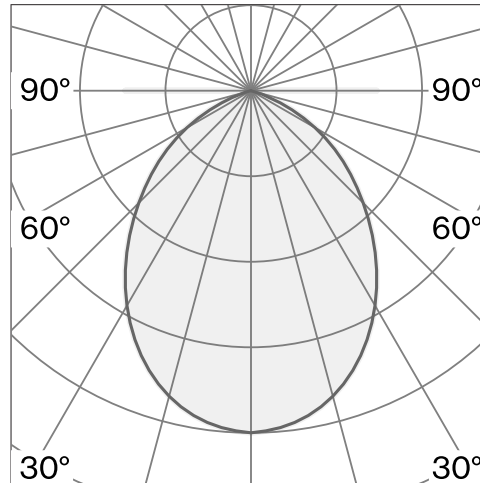

Stift-montierte Tischleuchte aus Aluminium; Oberfläche Aluminium raw; Acryl-Diffusor und Polyamid-Reflektor & Entblendungsschirm; mit COB (Chip on Board) Technologie für höchste Effizienz; integrierter Dimmschalter (Timer 8h); Lichtfarbe 3000 K;  $\leq 3$  SDCM (initial MacAdam); CRI  $\geq 98$ ; Schutzart IP20; Klasse 2; inkl. 20000mm Kabel mit Stecker; Lichtquelle durch Wastberg+ oder Fachleute mit ausdrücklicher Genehmigung austauschbar; Betriebsgerät durch Endverbraucher austauschbar;

## TECHNISCHE INFORMATIONEN

Physisch	
<b>Material</b>	Lampenkörper: Aluminium
<b>IP Schutzart</b>	IP20
<b>Sicherheitsstufe</b>	Klasse 2

LED	
<b>Farbwiedergabeindex</b>	CRI $\geq 98$
<b>Lichtstromerhalt</b>	L85 / 50000 h
<b>Macadam Ellipse</b>	$\leq 3$ SDCM (initial MacAdam)