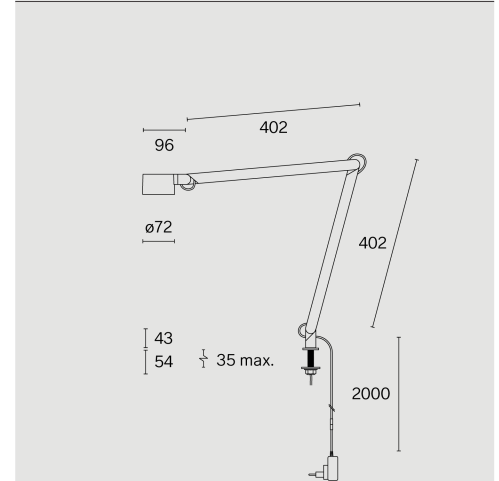

Stift-montierte Tischleuchte aus Aluminium; Oberfläche Aluminium raw; Acryl-Diffusor und Polyamid-Reflektor & Entblendungsschirm; mit COB (Chip on Board) Technologie für höchste Effizienz; integrierter Dimmschalter (Timer 8h); Lichtfarbe 3000 K;  $\leq 3$  SDCM (initial MacAdam); CRI  $\geq 98$ ; Schutzart IP20; Klasse 2; inkl. 20000mm Kabel mit Stecker; Lichtquelle durch Wastberg+ oder Fachleute mit ausdrücklicher Genehmigung austauschbar; Betriebsgerät durch Endverbraucher austauschbar;

## TECHNISCHE INFORMATIONEN

Physisch	
<b>Material</b>	Lampenkörper: Aluminium
<b>IP Schutzart</b>	IP20
<b>Sicherheitsstufe</b>	Klasse 2

LED	
<b>Farbwiedergabeindex</b>	CRI $\geq 98$
<b>Lichtstromerhalt</b>	L85 / 50000 h
<b>Macadam Ellipse</b>	$\leq 3$ SDCM (initial MacAdam)

## WINKEL PIN W227P

Tisch
517 lm
3000 K
integrierter Dimmschalter (Timer 8h)
100 - 240 V
8.8 W
0.5 kg

<b>Art.-Nr. / EAN-Code</b>
227P22030 / 7330492001708