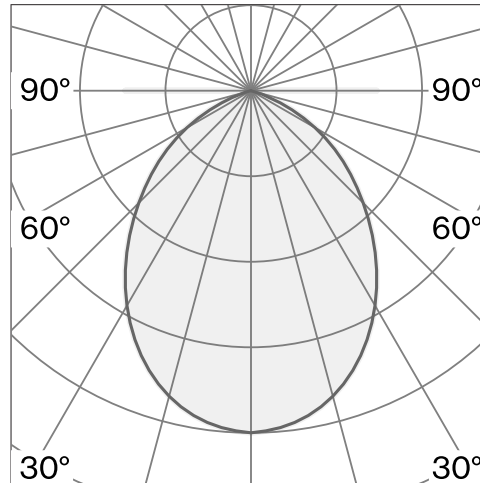

Stift-montierte Tischleuchte aus Aluminium; Oberfläche Tiefschwarz; RAL 9005; Acryl-Diffusor und Polyamid-Reflektor & Entblendungsschirm; mit COB (Chip on Board) Technologie für höchste Effizienz; integrierter Dimmschalter (Timer 8h); Lichtfarbe 3000 K; ≤ 3 SDCM (initial MacAdam); CRI ≥ 98 ; Schutzart IP20; Klasse 2; inkl. 2000mm Kabel mit Stecker; Lichtquelle durch Wastberg+ oder Fachleute mit ausdrücklicher Genehmigung austauschbar; Betriebsgerät durch Endverbraucher austauschbar;

TECHNISCHE INFORMATIONEN

Physisch	
Material	Lampenkörper: Aluminium
IP Schutzart	IP20
Sicherheitsstufe	Klasse 2

LED	
Farbwiedergabeindex	CRI ≥ 98
Lichtstromerhalt	L85 / 50000 h
Macadam Ellipse	≤ 3 SDCM (initial MacAdam)