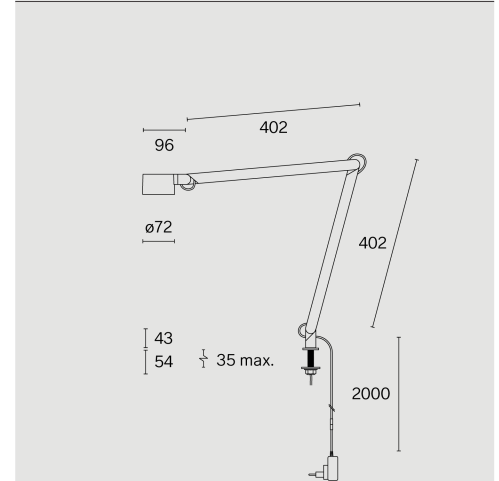

Stift-montierte Tischleuchte aus Aluminium; Oberfläche Tiefschwarz; RAL 9005; Acryl-Diffusor und Polyamid-Reflektor & Entblendungsschirm; mit COB (Chip on Board) Technologie für höchste Effizienz; integrierter Dimmschalter (Timer 8h); Lichtfarbe 3000 K; ≤ 3 SDCM (initial MacAdam); CRI ≥ 98 ; Schutzart IP20; Klasse 2; inkl. 2000mm Kabel mit Stecker; Lichtquelle durch Wastberg+ oder Fachleute mit ausdrücklicher Genehmigung austauschbar; Betriebsgerät durch Endverbraucher austauschbar;

TECHNISCHE INFORMATIONEN

Physisch	
Material	Lampenkörper: Aluminium
IP Schutzart	IP20
Sicherheitsstufe	Klasse 2

LED	
Farbwiedergabeindex	CRI ≥ 98
Lichtstromerhalt	L85 / 50000 h
Macadam Ellipse	≤ 3 SDCM (initial MacAdam)

Weitere technische Informationen online

wastberg.com/de/produkte/winkel-pin-w227p

ARTICLE-SPECIFIC INFORMATION

Montage
Lichtstrom
Farbtemperatur
Steuerung
Spannung
Leistung
Gewicht

Farbe / Oberfläche
Tiefschwarz

WINKEL PIN W227P

Tisch
517 lm
3000 K
integrierter Dimmschalter (Timer 8h)
100 - 240 V
8.8 W
0.5 kg

Art.-Nr. / EAN-Code
227P20530 / 7330492000732