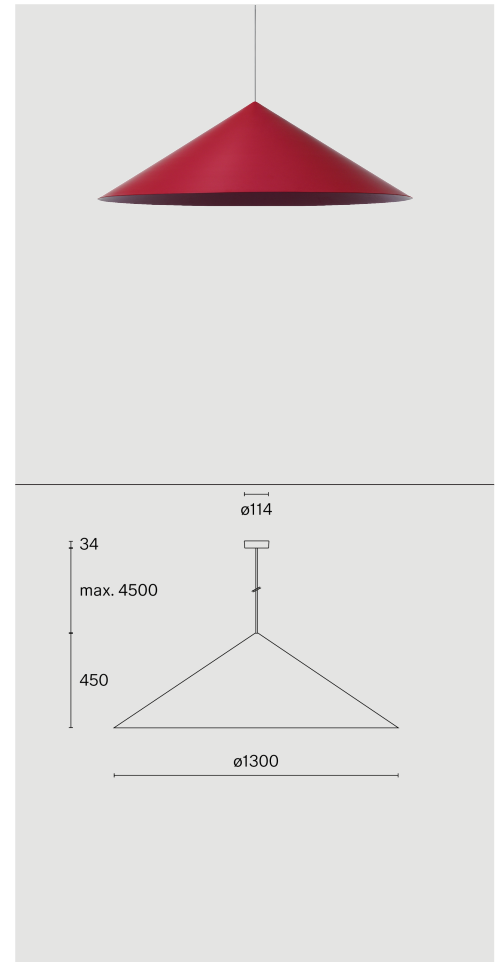

Pendelleuchte mit Schirm aus Aluminium
Polycarbonat-Baldachin; optisches System mit
Acryl-Diffusor; integrierte LED-Lichtquelle;
Oberfläche Purple red; RAL 3004; inklusive
Seilabhängung max. 4500 mm; DALI Push dim;
Lichtfarbe 2700 K; ≤ 3 SDCM (initial MacAdam);
CRI ≥ 90; Schutzart IP20; Klasse 1; inklusive
Treiber; Lichtquelle durch Wastberg+ oder
Fachleute mit ausdrücklicher Genehmigung
austauschbar; nicht austauschbares
Betriebsgerät;

TECHNISCHE INFORMATIONEN

Physisch	
Material	Schirm: Aluminium
IP Schutzart	IP20
Sicherheitsstufe	Klasse 1

LED

Farbwiedergabeindex	CRI ≥ 90
Lichtstromerhalt	L90 / 50000 h
Macadam Ellipse	≤ 3 SDCM (initial MacAdam)

Weitere technische Informationen online

wastberg.com/de/produkte/cone-suspended-xl-w151xl3

ARTICLE-SPECIFIC INFORMATION

Montage
Lichtstrom
Farbtemperatur
Steuerung
Spannung
Leistung
Gewicht

Farbe / Oberfläche	Purple red ●
---------------------------	---

CONE SUSPENDED XL W151XL3

Decke	2420 lm
Lichtstrom	2700 K
Steuerung	DALI Push dim
Spannung	220 - 240 V
Leistung	44 W
Gewicht	11.5 kg

Art.-Nr. / EAN-Code	151XL306272 / 7330492017563
----------------------------	------------------------------------