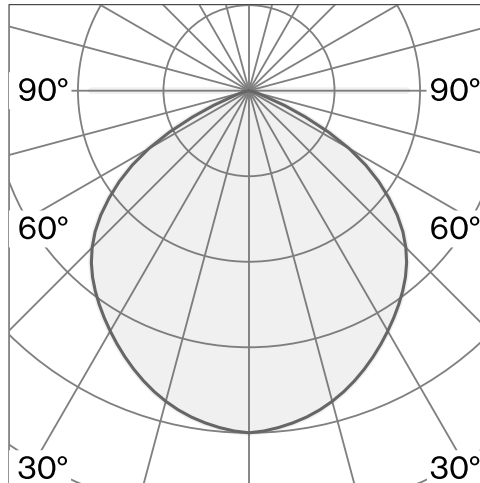

Pendelleuchte mit Schirm aus Aluminium
Polycarbonat-Baldachin; optisches System mit
Acryl-Diffusor; integrierte LED-Lichtquelle;
Oberfläche Purple red; RAL 3004; inklusive
Seilabhängung max. 4500 mm; DALI Push dim;
Lichtfarbe 2700 K; ≤ 3 SDCM (initial MacAdam);
CRI ≥ 90; Schutzart IP20; Klasse 1; inklusive
Treiber; Lichtquelle durch Wastberg+ oder
Fachleute mit ausdrücklicher Genehmigung
austauschbar; nicht austauschbares
Betriebsgerät;

TECHNISCHE INFORMATIONEN

Physisch	
Material	Schirm: Aluminium
IP Schutzart	IP20
Sicherheitsstufe	Klasse 1

LED

Farbwiedergabeindex	CRI ≥ 90
Lichtstromerhalt	L90 / 50000 h
Macadam Ellipse	≤ 3 SDCM (initial MacAdam)