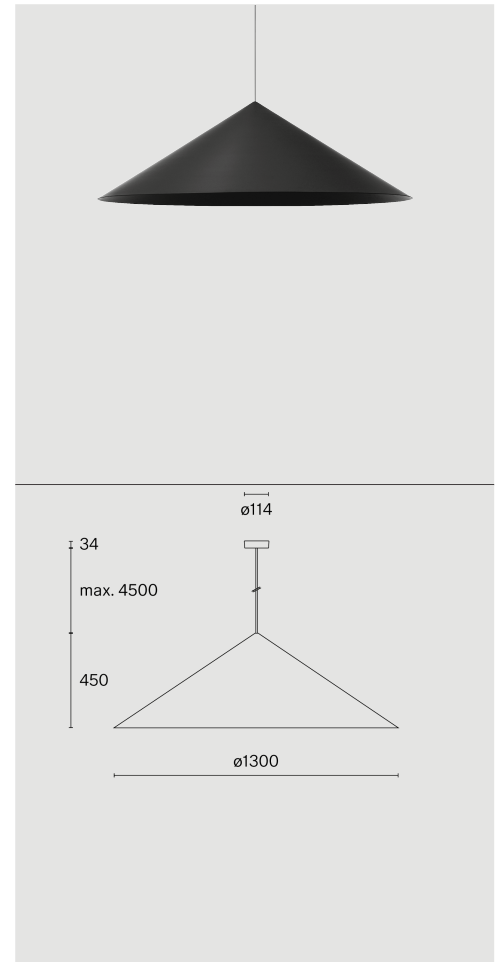

Pendelleuchte mit Schirm aus Aluminium
Polycarbonat-Baldachin; optisches System mit
Acryl-Diffusor; integrierte LED-Lichtquelle;
Oberfläche Tiefschwarz; RAL 9005; inklusive
Seilabhängung max. 4500 mm; DALI Push dim;
Lichtfarbe 2700 K; ≤ 3 SDCM (initial MacAdam);
CRI ≥ 90 ; Schutzart IP20; Klasse 1; inklusive
Treiber; Lichtquelle durch Wastberg+ oder
Fachleute mit ausdrücklicher Genehmigung
austauschbar; nicht austauschbares
Betriebsgerät;

TECHNISCHE INFORMATIONEN

Physisch	
Material	Schirm: Aluminium
IP Schutzart	IP20
Sicherheitsstufe	Klasse 1

LED	
Farbwiedergabeindex	CRI ≥ 90
Lichtstromerhalt	L70 / 50000h
Macadam Ellipse	≤ 3 SDCM (initial MacAdam)

Weitere technische Informationen online

wastberg.com/de/produkte/cone-suspended-xl-w151xl3

ARTICLE-SPECIFIC INFORMATION

Montage	
Lichtstrom	2150 lm
Farbtemperatur	2700 K
Steuerung	DALI Push dim
Spannung	220 - 240 V
Leistung	44 W
Gewicht	11.5 kg

Farbe / Oberfläche	
Tiefschwarz	

CONE SUSPENDED XL W151XL3

Decke	
2150 lm	
2700 K	
DALI Push dim	
220 - 240 V	
44 W	
11.5 kg	

Art.-Nr. / EAN-Code	
151XL305272 / 7330492017549	