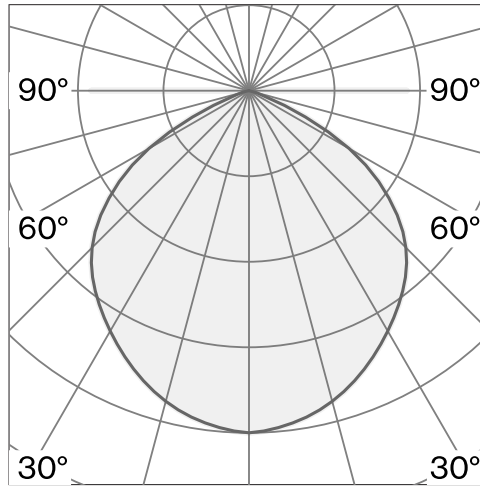

Pendelleuchte mit Schirm aus Aluminium
Polycarbonat-Baldachin; optisches System mit
Acryl-Diffusor; integrierte LED-Lichtquelle;
Oberfläche Tiefschwarz; RAL 9005; inklusive
Seilabhängung max. 4500 mm; DALI Push dim;
Lichtfarbe 2700 K; ≤ 3 SDCM (initial MacAdam);
CRI ≥ 90 ; Schutzart IP20; Klasse 1; inklusive
Treiber; Lichtquelle durch Wastberg+ oder
Fachleute mit ausdrücklicher Genehmigung
austauschbar; nicht austauschbares
Betriebsgerät;

TECHNISCHE INFORMATIONEN

Physisch	
Material	Schirm: Aluminium
IP Schutzart	IP20
Sicherheitsstufe	Klasse 1

LED	
Farbwiedergabeindex	CRI ≥ 90
Lichtstromerhalt	L90 / 50000 h
Macadam Ellipse	≤ 3 SDCM (initial MacAdam)

Weitere technische Informationen online

wastberg.com/de/produkte/cone-suspended-xl-w151xl3

ARTICLE-SPECIFIC INFORMATION

Montage	
Lichtstrom	2150 lm
Farbtemperatur	2700 K
Steuerung	DALI Push dim
Spannung	220 - 240 V
Leistung	44 W
Gewicht	11.5 kg