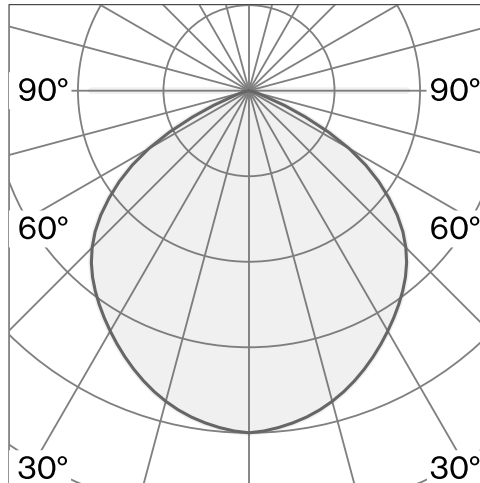

Pendelleuchte mit Schirm aus Aluminium
Polycarbonat-Baldachin; optisches System mit
Acryl-Diffusor; integrierte LED-Lichtquelle;
Oberfläche Tiefschwarz; RAL 9005; inklusive
Seilabhängung max. 4500 mm; DALI Push dim;
Lichtfarbe 2700 K; ≤ 3 SDCM (initial MacAdam);
CRI ≥ 90 ; Schutzart IP20; Klasse 1; inklusive
Treiber; Lichtquelle durch Wastberg+ oder
Fachleute mit ausdrücklicher Genehmigung
austauschbar; nicht austauschbares
Betriebsgerät;

TECHNISCHE INFORMATIONEN

Physisch	
Material	Schirm: Aluminium
IP Schutzart	IP20
Sicherheitsstufe	Klasse 1

LED	
Farbwiedergabeindex	CRI ≥ 90
Lichtstromerhalt	L70 / 50000h
Macadam Ellipse	≤ 3 SDCM (initial MacAdam)

Weitere technische Informationen online

wastberg.com/de/produkte/cone-suspended-xl-w151xl3

ARTICLE-SPECIFIC INFORMATION

Montage	
Lichtstrom	2150 lm
Farbtemperatur	2700 K
Steuerung	DALI Push dim
Spannung	220 - 240 V
Leistung	44 W
Gewicht	11.5 kg