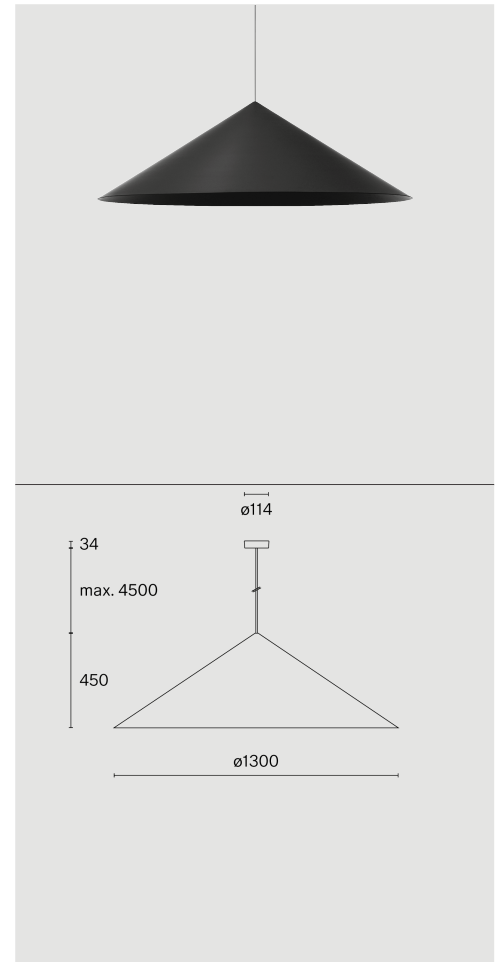

Pendelleuchte mit Schirm aus Aluminium
Polycarbonat-Baldachin; optisches System mit
Acryl-Diffusor; integrierte LED-Lichtquelle;
Oberfläche Tiefschwarz; RAL 9005; inklusive
Seilabhängung max. 4500 mm; DALI Push dim;
Lichtfarbe 2700 K; ≤ 3 SDCM (initial MacAdam);
CRI ≥ 90 ; Schutzart IP20; Klasse 1; inklusive
Treiber; Lichtquelle durch Wastberg+ oder
Fachleute mit ausdrücklicher Genehmigung
austauschbar; nicht austauschbares
Betriebsgerät;

TECHNISCHE INFORMATIONEN

Physisch	
Material	Schirm: Aluminium
IP Schutzart	IP20
Sicherheitsstufe	Klasse 1

LED	
Farbwiedergabeindex	CRI ≥ 90
Lichtstromerhalt	L90 / 50000 h
Macadam Ellipse	≤ 3 SDCM (initial MacAdam)

Weitere technische Informationen online

wastberg.com/de/produkte/cone-suspended-xl-w151xl3

ARTICLE-SPECIFIC INFORMATION

Montage	
Lichtstrom	2150 lm
Farbtemperatur	2700 K
Steuerung	DALI Push dim
Spannung	220 - 240 V
Leistung	44 W
Gewicht	11.5 kg

Farbe / Oberfläche	
Tiefschwarz	

CONE SUSPENDED XL W151XL3

Decke	
2150 lm	
2700 K	
DALI Push dim	
220 - 240 V	
44 W	
11.5 kg	

Art.-Nr. / EAN-Code	
151XL305272 / 7330492017549	