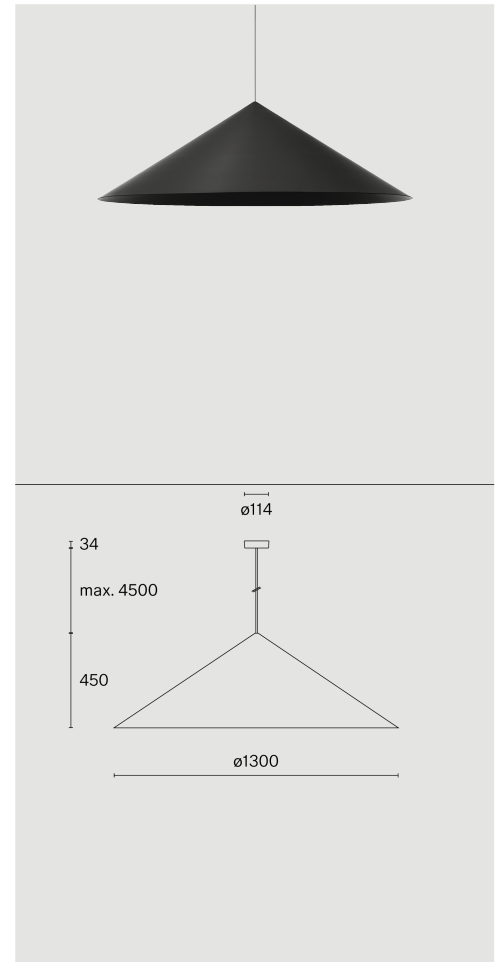

Pendelleuchte mit Schirm aus Aluminium  
Polycarbonat-Baldachin; optisches System mit  
Acryl-Diffusor; integrierte LED-Lichtquelle;  
Oberfläche Tiefschwarz; RAL 9005; inklusive  
Seilabhängung max. 4500 mm; DALI Push dim;  
Lichtfarbe 2700 K;  $\leq 3$  SDCM (initial MacAdam);  
CRI  $\geq 90$ ; Schutzart IP20; Klasse 1; inklusive  
Treiber; Lichtquelle durch Wastberg+ oder  
Fachleute mit ausdrücklicher Genehmigung  
austauschbar; nicht austauschbares  
Betriebsgerät;

## TECHNISCHE INFORMATIONEN

Physisch	
<b>Material</b>	Shade: Aluminium
<b>IP Rating</b>	IP20
<b>Sicherheitsstufe</b>	Klasse 1

LED	
<b>Farbwiedergabeindex</b>	CRI $\geq 90$
<b>Lichtstromerhalt</b>	L70 / 50000h
<b>Macadam Ellipse</b>	$\leq 3$ SDCM (initial MacAdam)

## ARTICLE-SPECIFIC INFORMATION

Montage	
<b>Lichtstrom</b>	2150 lm
<b>Farbtemperatur</b>	2700 K
<b>Steuerung</b>	DALI Push dim
<b>Spannung</b>	220 - 240 V
<b>Leistung</b>	44 W
<b>Gewicht</b>	11.5 kg

Farbe / Oberfläche	
Tiefschwarz	