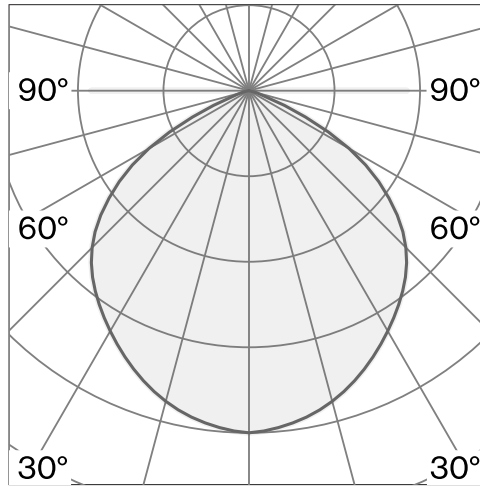

Pendelleuchte mit Schirm aus Aluminium  
Polycarbonat-Baldachin; optisches System mit  
Acryl-Diffusor; integrierte LED-Lichtquelle;  
Oberfläche Tiefschwarz; RAL 9005; inklusive  
Seilabhängung max. 4500 mm; DALI Push dim;  
Lichtfarbe 2700 K;  $\leq 3$  SDCM (initial MacAdam);  
CRI  $\geq 90$ ; Schutzart IP20; Klasse 1; inklusive  
Treiber; Lichtquelle durch Wastberg+ oder  
Fachleute mit ausdrücklicher Genehmigung  
austauschbar; nicht austauschbares  
Betriebsgerät;

## TECHNISCHE INFORMATIONEN

Physisch	
<b>Material</b>	Shade: Aluminium
<b>IP Rating</b>	IP20
<b>Sicherheitsstufe</b>	Klasse 1

LED	
<b>Farbwiedergabeindex</b>	CRI $\geq 90$
<b>Lichtstromerhalt</b>	L70 / 50000h
<b>Macadam Ellipse</b>	$\leq 3$ SDCM (initial MacAdam)

## ARTICLE-SPECIFIC INFORMATION

Montage	
<b>Lichtstrom</b>	2150 lm
<b>Farbtemperatur</b>	2700 K
<b>Steuerung</b>	DALI Push dim
<b>Spannung</b>	220 - 240 V
<b>Leistung</b>	44 W
<b>Gewicht</b>	11.5 kg

Farbe / Oberfläche	
Tiefschwarz	