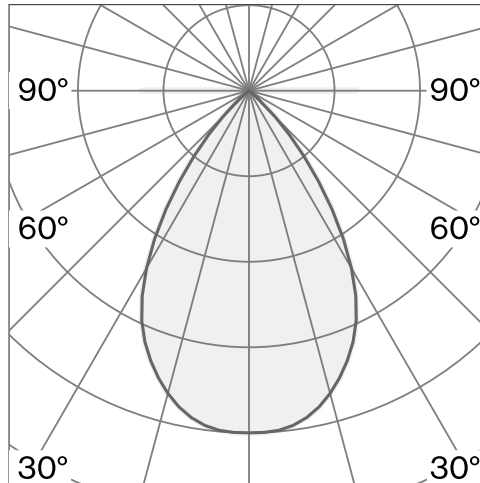

Pendelleuchte mit Schirm aus Aluminium  
Polycarbonat-Baldachin; optisches System mit  
Acryl-Diffusor; integrierte LED-Lichtquelle;  
Oberfläche Tiefschwarz; RAL 9005; inklusive  
Seilabhängung max. 4500 mm; DALI Push dim;  
Lichtfarbe 2700 K;  $\leq 3$  SDCM (initial MacAdam);  
CRI  $\geq 90$ ; Schutzart IP20; Klasse 1; inklusive  
Treiber; Lichtquelle durch Wastberg+ oder  
Fachleute mit ausdrücklicher Genehmigung  
austauschbar; nicht austauschbares  
Betriebsgerät;

## TECHNISCHE INFORMATIONEN

Physisch	
<b>Material</b>	Schirm: Aluminium
<b>IP Schutzart</b>	IP20
<b>Sicherheitsstufe</b>	Klasse 1

LED	
<b>Farbwiedergabeindex</b>	CRI $\geq 90$
<b>Lichtstromerhalt</b>	L70 / 50000h
<b>Macadam Ellipse</b>	$\leq 3$ SDCM (initial MacAdam)

## ARTICLE-SPECIFIC INFORMATION

Montage	
<b>Lichtstrom</b>	1820 lm
<b>Farbtemperatur</b>	2700 K
<b>Steuerung</b>	DALI Push dim
<b>Spannung</b>	220 - 240 V
<b>Leistung</b>	44 W
<b>Gewicht</b>	6.5 kg

Farbe / Oberfläche	
Tiefschwarz	