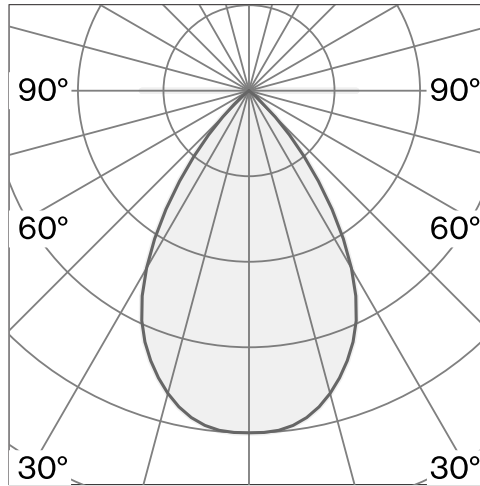

Pendelleuchte mit Schirm aus Aluminium
Polycarbonat-Baldachin; optisches System mit
Acryl-Diffusor; integrierte LED-Lichtquelle;
Oberfläche Tiefschwarz; RAL 9005; inklusive
Seilabhängung max. 4500 mm; DALI Push dim;
Lichtfarbe 2700 K; ≤ 3 SDCM (initial MacAdam);
CRI ≥ 90 ; Schutzart IP20; Klasse 1; inklusive
Treiber; Lichtquelle durch Wastberg+ oder
Fachleute mit ausdrücklicher Genehmigung
austauschbar; nicht austauschbares
Betriebsgerät;

TECHNISCHE INFORMATIONEN

Physisch	
Material	Schirm: Aluminium
IP Schutzart	IP20
Sicherheitsstufe	Klasse 1

LED	
Farbwiedergabeindex	CRI ≥ 90
Lichtstromerhalt	L90 / 50000 h
Macadam Ellipse	≤ 3 SDCM (initial MacAdam)