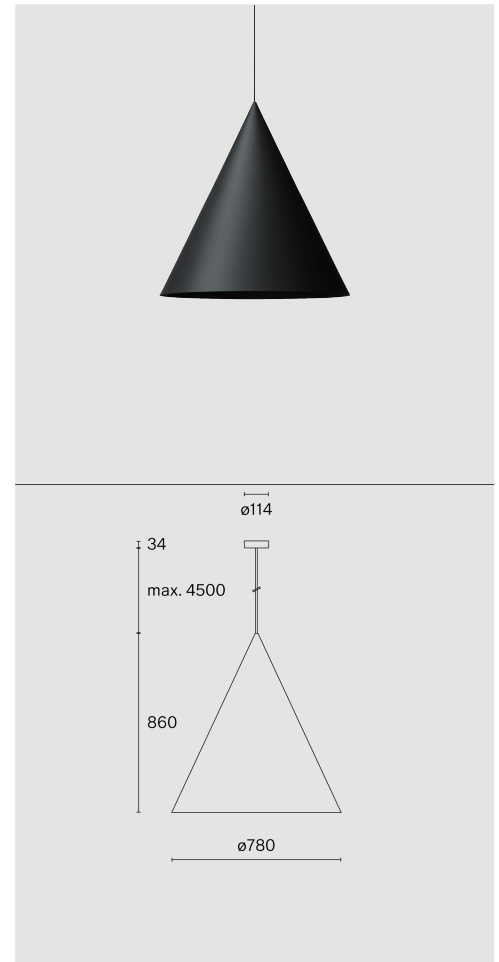

Pendelleuchte mit Schirm aus Aluminium  
Polycarbonat-Baldachin; optisches System mit  
Acryl-Diffusor; integrierte LED-Lichtquelle;  
Oberfläche Tiefschwarz; RAL 9005; inklusive  
Seilabhängung max. 4500 mm; DALI Push dim;  
Lichtfarbe 2700 K;  $\leq 3$  SDCM (initial MacAdam);  
CRI  $\geq 90$ ; Schutzart IP20; Klasse 1; inklusive  
Treiber; Lichtquelle durch Wastberg+ oder  
Fachleute mit ausdrücklicher Genehmigung  
austauschbar; nicht austauschbares  
Betriebsgerät;

## TECHNISCHE INFORMATIONEN

Physisch	
<b>Material</b>	Schirm: Aluminium
<b>IP Schutzart</b>	IP20
<b>Sicherheitsstufe</b>	Klasse 1

LED	
<b>Farbwiedergabeindex</b>	CRI $\geq 90$
<b>Lichtstromerhalt</b>	L70 / 50000h
<b>Macadam Ellipse</b>	$\leq 3$ SDCM (initial MacAdam)

## ARTICLE-SPECIFIC INFORMATION

Montage	
<b>Lichtstrom</b>	1820 lm
<b>Farbtemperatur</b>	2700 K
<b>Steuerung</b>	DALI Push dim
<b>Spannung</b>	220 - 240 V
<b>Leistung</b>	44 W
<b>Gewicht</b>	6.5 kg

Farbe / Oberfläche	
Tiefschwarz	