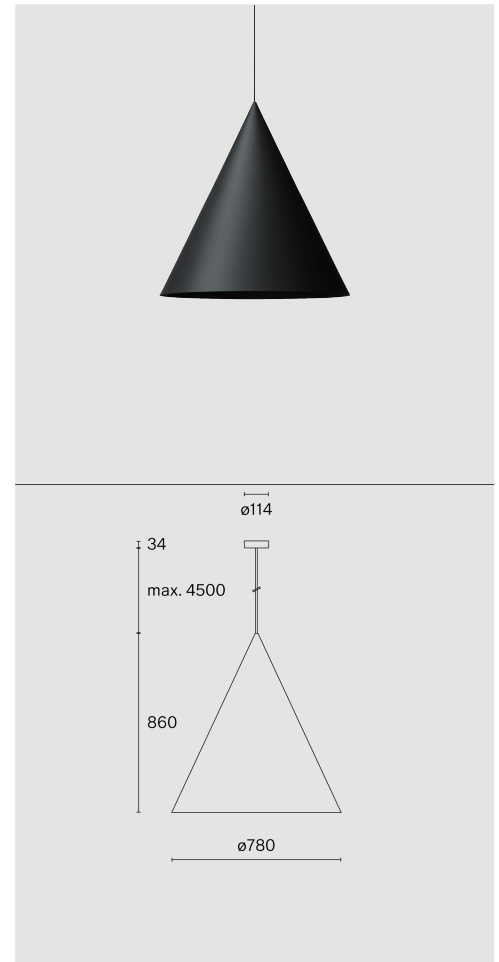

Pendelleuchte mit Schirm aus Aluminium
Polycarbonat-Baldachin; optisches System mit
Acryl-Diffusor; integrierte LED-Lichtquelle;
Oberfläche Tiefschwarz; RAL 9005; inklusive
Seilabhängung max. 4500 mm; DALI Push dim;
Lichtfarbe 2700 K; ≤ 3 SDCM (initial MacAdam);
CRI ≥ 90 ; Schutzart IP20; Klasse 1; inklusive
Treiber; Lichtquelle durch Wastberg+ oder
Fachleute mit ausdrücklicher Genehmigung
austauschbar; nicht austauschbares
Betriebsgerät;

TECHNISCHE INFORMATIONEN

Physisch	
Material	Schirm: Aluminium
IP Schutzart	IP20
Sicherheitsstufe	Klasse 1

LED	
Farbwiedergabeindex	CRI ≥ 90
Lichtstromerhalt	L90 / 50000 h
Macadam Ellipse	≤ 3 SDCM (initial MacAdam)

Weitere technische Informationen online

wastberg.com/de/produkte/cone-suspended-xl-w151xl2

ARTICLE-SPECIFIC INFORMATION

Montage
Lichtstrom
Farbtemperatur
Steuerung
Spannung
Leistung
Gewicht

Farbe / Oberfläche
Tiefschwarz

CONE SUSPENDED XL W151XL2

Decke
1820 lm
2700 K
DALI Push dim
220 - 240 V
44 W
6.5 kg

Art.-Nr. / EAN-Code
151XL205272 / 7330492017488