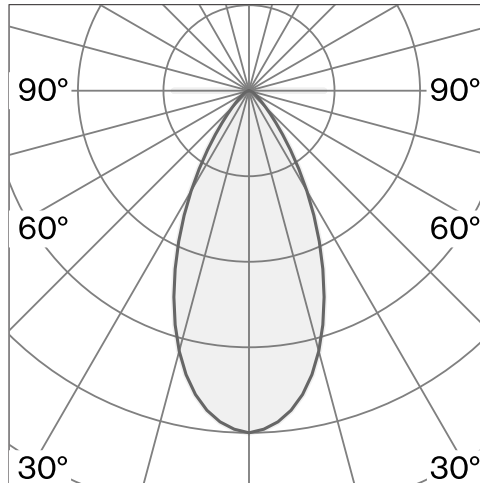

Freistehende Bodenleuchte aus Aluminium; Oberfläche Tiefschwarz; RAL 9005; Blendschutz aus Polyamid und Linse aus Polycarbonat; mit COB (Chip on Board) Technologie für höchste Effizienz; integrierter Dimmschalter; Lichtfarbe 2700 K; ≤ 3 SDCM (initial MacAdam); CRI ≥ 98 ; Schutzart IP20; Klasse 2; inkl. 2000 mm schwarzem Kabel mit Stecker; Lichtquelle durch Wastberg+ oder Fachleute mit ausdrücklicher Genehmigung austauschbar; nicht austauschbares Betriebsgerät;

TECHNISCHE INFORMATIONEN

Physisch	
Material	Lampenkörper: Aluminium
IP Schutzart	IP20
Sicherheitsstufe	Klasse 2

LED

Farbwiedergabeindex	CRI ≥ 98
Lichtstromerhalt	L80 / 50000h
Macadam Ellipse	≤ 3 SDCM (initial MacAdam)