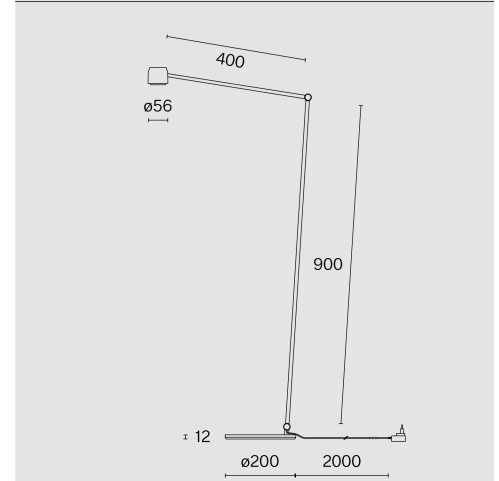

Freistehende Bodenleuchte aus Aluminium; Oberfläche Tiefschwarz; RAL 9005; Blendschutz aus Polyamid und Linse aus Polycarbonat; mit COB (Chip on Board) Technologie für höchste Effizienz; integrierter Dimmschalter; Lichtfarbe 2700 K; ≤ 3 SDCM (initial MacAdam); CRI ≥ 98 ; Schutzart IP20; Klasse 2; inkl. 2000 mm schwarzem Kabel mit Stecker; Lichtquelle durch Wastberg+ oder Fachleute mit ausdrücklicher Genehmigung austauschbar; nicht austauschbares Betriebsgerät;

TECHNISCHE INFORMATIONEN

Physisch	
Material	Lampenkörper: Aluminium
IP Schutzart	IP20
Sicherheitsstufe	Klasse 2

LED

Farbwiedergabeindex	CRI ≥ 98
Lichtstromerhalt	L80 / 50000h
Macadam Ellipse	≤ 3 SDCM (initial MacAdam)

Weitere technische Informationen online

wastberg.com/de/produkte/ion-floor-w225f2

ARTICLE-SPECIFIC INFORMATION

Montage
Lichtstrom
Farbtemperatur
Optik
Steuerung
Spannung
Leistung
Gewicht

Farbe / Oberfläche
Tiefschwarz