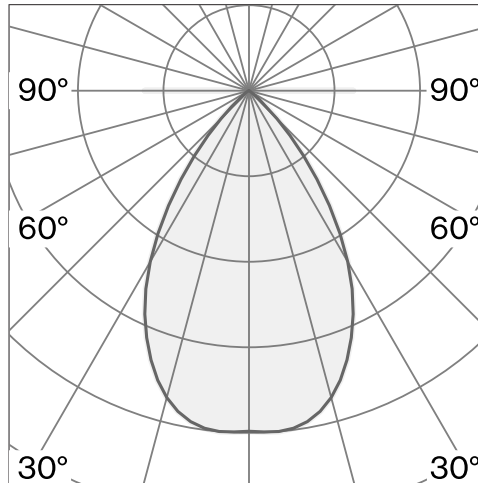

Pendelleuchte mit Schirm aus Aluminium
Polycarbonat-Baldachin; optisches System mit
Acryl-Diffusor; integrierte LED-Lichtquelle;
Oberfläche Karminrot; RAL 3002; inklusive
Seilabhängung max. 4500 mm; DALI Push dim;
Lichtfarbe 2700 K; ≤ 3 SDCM (initial MacAdam);
CRI ≥ 90 ; Schutzart IP20; Klasse 1; inklusive
Treiber; Lichtquelle durch Wastberg+ oder
Fachleute mit ausdrücklicher Genehmigung
austauschbar; nicht austauschbares
Betriebsgerät;

TECHNISCHE INFORMATIONEN

Physisch	
Material	Schirm: Aluminium
IP Schutzart	IP20
Sicherheitsstufe	Klasse 1

LED	
Farbwiedergabeindex	CRI ≥ 90
Lichtstromerhalt	L90 / 50000 h
Macadam Ellipse	≤ 3 SDCM (initial MacAdam)