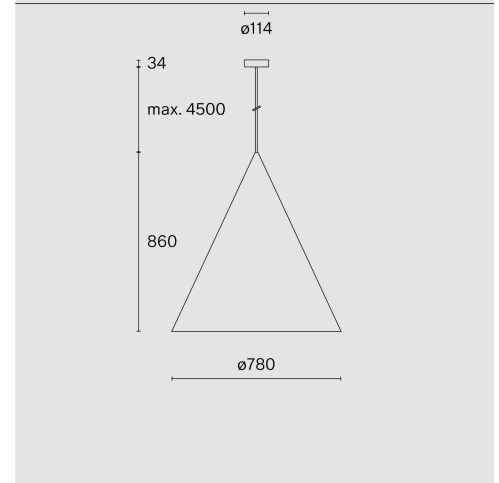

Pendelleuchte mit Schirm aus Aluminium
Polycarbonat-Baldachin; optisches System mit
Acryl-Diffusor; integrierte LED-Lichtquelle;
Oberfläche Karminrot; RAL 3002; inklusive
Seilabhängung max. 4500 mm; DALI Push dim;
Lichtfarbe 2700 K; ≤ 3 SDCM (initial MacAdam);
CRI ≥ 90 ; Schutzart IP20; Klasse 1; inklusive
Treiber; Lichtquelle durch Wastberg+ oder
Fachleute mit ausdrücklicher Genehmigung
austauschbar; nicht austauschbares
Betriebsgerät;

TECHNISCHE INFORMATIONEN

Physisch	
Material	Schirm: Aluminium
IP Schutzart	IP20
Sicherheitsstufe	Klasse 1

LED	
Farbwiedergabeindex	CRI ≥ 90
Lichtstromerhalt	L90 / 50000 h
Macadam Ellipse	≤ 3 SDCM (initial MacAdam)

Weitere technische Informationen online

wastberg.com/de/produkte/cone-suspended-xl-w151xl2

ARTICLE-SPECIFIC INFORMATION

Montage
Lichtstrom
Farbtemperatur
Steuerung
Spannung
Leistung
Gewicht

Farbe / Oberfläche
Karminrot

CONE SUSPENDED XL W151XL2

Decke
2050 lm
2700 K
DALI Push dim
220 - 240 V
44 W
6.5 kg

Art.-Nr. / EAN-Code
151XL203272 / 7330492017464