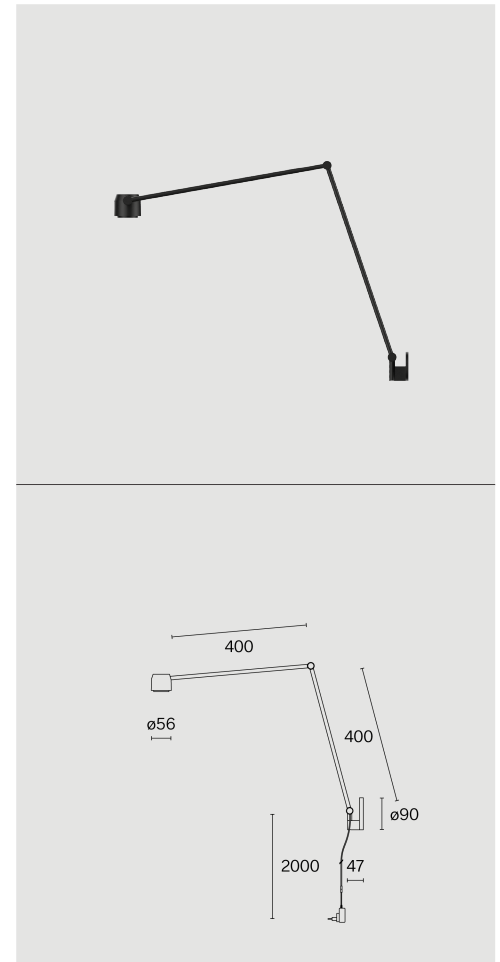

Wandmontierte Tischleuchte aus Aluminium; Oberfläche Tiefschwarz; RAL 9005; Blendschutz aus Polyamid und Linse aus Polycarbonat; mit COB (Chip on Board) Technologie für höchste Effizienz; integrierter Dimmschalter; Lichtfarbe 3000 K;  $\leq 3$  SDCM (initial MacAdam); CRI  $\geq 98$ ; Schutzart IP20; Klasse 2; inkl. 2000 mm schwarzem Kabel mit Stecker; Lichtquelle durch Wastberg+ oder Fachleute mit ausdrücklicher Genehmigung austauschbar; nicht austauschbares Betriebsgerät;

## TECHNISCHE INFORMATIONEN

<b>Physisch</b>	
<b>Material</b>	Lampenkörper: Aluminium
<b>IP Schutzart</b>	IP20
<b>Sicherheitsstufe</b>	Klasse 2
<b>LED</b>	
<b>Farbwiedergabeindex</b>	CRI $\geq 98$
<b>Lichtstromerhalt</b>	L80 / 50000h
<b>Macadam Ellipse</b>	$\leq 3$ SDCM (initial MacAdam)