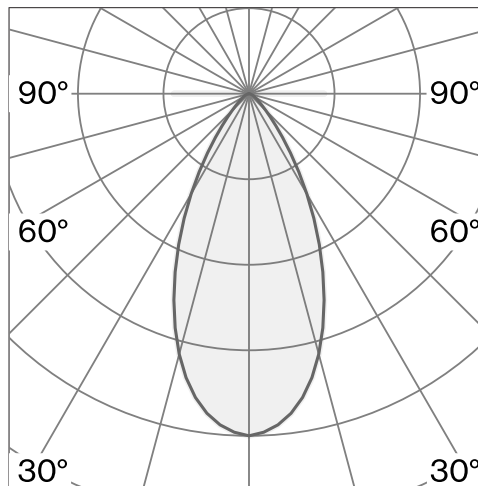

Wandmontierte Tischleuchte aus Aluminium; Oberfläche Tiefschwarz; RAL 9005; Blendschutz aus Polyamid und Linse aus Polycarbonat; mit COB (Chip on Board) Technologie für höchste Effizienz; integrierter Dimmschalter; Lichtfarbe 3000 K;  $\leq 3$  SDCM (initial MacAdam); CRI  $\geq 98$ ; Schutzart IP20; Klasse 2; inkl. 2000 mm schwarzem Kabel mit Stecker; Lichtquelle durch Wastberg+ oder Fachleute mit ausdrücklicher Genehmigung austauschbar; nicht austauschbares Betriebsgerät;

## TECHNISCHE INFORMATIONEN

<b>Physisch</b>	
<b>Material</b>	Lampenkörper: Aluminium
<b>IP Schutzart</b>	IP20
<b>Sicherheitsstufe</b>	Klasse 2
<b>LED</b>	
<b>Farbwiedergabeindex</b>	CRI $\geq 98$
<b>Lichtstromerhalt</b>	L80 / 50000h
<b>Macadam Ellipse</b>	$\leq 3$ SDCM (initial MacAdam)