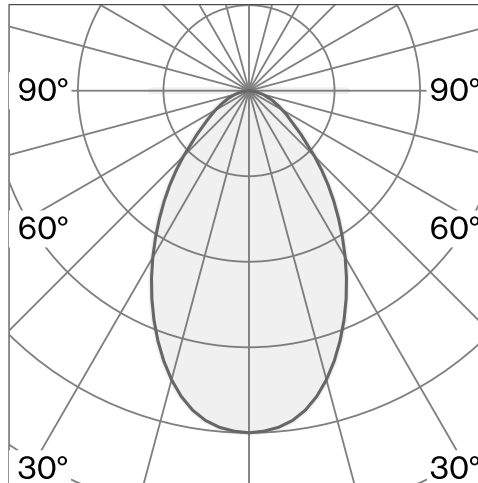

Pendelleuchte mit Schirm aus Aluminium
Polycarbonat-Baldachin; optisches System mit
Acryl-Diffusor; integrierte LED-Lichtquelle;
Oberfläche Rohaluminium; inklusive
Seilabhängung max. 4500 mm; DALI Push dim;
Lichtfarbe 2700 K; ≤ 3 SDCM (initial MacAdam);
CRI ≥ 90 ; Schutzart IP20; Klasse 1; inklusive
Treiber; Lichtquelle durch Wastberg+ oder
Fachleute mit ausdrücklicher Genehmigung
austauschbar; nicht austauschbares
Betriebsgerät;

TECHNISCHE INFORMATIONEN

Physisch	
Material	Schirm: Aluminium
IP Schutzart	IP20
Sicherheitsstufe	Klasse 1

LED	
Farbwiedergabeindex	CRI ≥ 90
Lichtstromerhalt	L90 / 50000 h
Macadam Ellipse	≤ 3 SDCM (initial MacAdam)