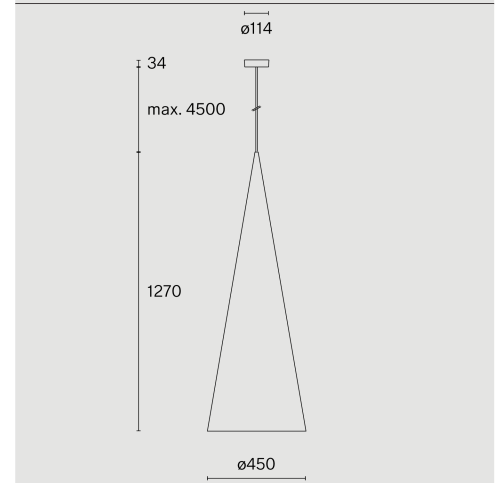

Pendelleuchte mit Schirm aus Aluminium
Polycarbonat-Baldachin; optisches System mit
Acryl-Diffusor; integrierte LED-Lichtquelle;
Oberfläche Rohaluminium; inklusive
Seilabhängung max. 4500 mm; DALI Push dim;
Lichtfarbe 2700 K; ≤ 3 SDCM (initial MacAdam);
CRI ≥ 90 ; Schutzart IP20; Klasse 1; inklusive
Treiber; Lichtquelle durch Wastberg+ oder
Fachleute mit ausdrücklicher Genehmigung
austauschbar; nicht austauschbares
Betriebsgerät;

TECHNISCHE INFORMATIONEN

Physisch	
Material	Schirm: Aluminium
IP Schutzart	IP20
Sicherheitsstufe	Klasse 1

LED	
Farbwiedergabeindex	CRI ≥ 90
Lichtstromerhalt	L90 / 50000 h
Macadam Ellipse	≤ 3 SDCM (initial MacAdam)

Weitere technische Informationen online

wastberg.com/de/produkte/cone-suspended-xl-w151xl1

ARTICLE-SPECIFIC INFORMATION

Montage	
Lichtstrom	2170 lm
Farbtemperatur	2700 K
Steuerung	DALI Push dim
Spannung	220 - 240 V
Leistung	44 W
Gewicht	5.5 kg

Farbe / Oberfläche	
Rohaluminium	

CONE SUSPENDED XL W151XL1

Decke	
2170 lm	
2700 K	
DALI Push dim	
220 - 240 V	
44 W	
5.5 kg	

Art.-Nr. / EAN-Code	
151XL120272 / 7330492017402	