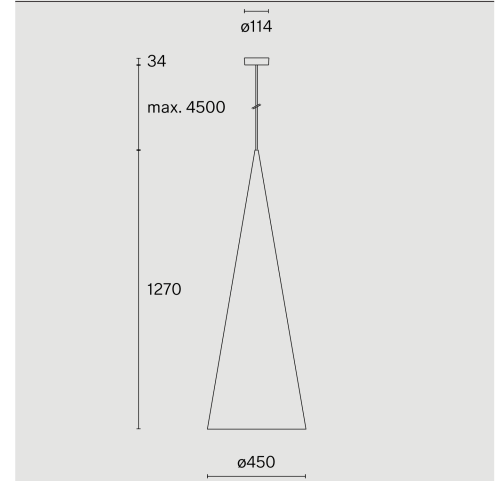

Pendelleuchte mit Schirm aus Aluminium
Polycarbonat-Baldachin; optisches System mit
Acryl-Diffusor; integrierte LED-Lichtquelle;
Oberfläche Tiefschwarz; RAL 9005; inklusive
Seilabhängung max. 4500 mm; DALI Push dim;
Lichtfarbe 2700 K; ≤ 3 SDCM (initial MacAdam);
CRI ≥ 90 ; Schutzart IP20; Klasse 1; inklusive
Treiber; Lichtquelle durch Wastberg+ oder
Fachleute mit ausdrücklicher Genehmigung
austauschbar; nicht austauschbares
Betriebsgerät;

TECHNISCHE INFORMATIONEN

Physisch	
Material	Schirm: Aluminium
IP Schutzart	IP20
Sicherheitsstufe	Klasse 1

LED	
Farbwiedergabeindex	CRI ≥ 90
Lichtstromerhalt	L90 / 50000 h
Macadam Ellipse	≤ 3 SDCM (initial MacAdam)

Weitere technische Informationen online

wastberg.com/de/produkte/cone-suspended-xl-w151xl1

ARTICLE-SPECIFIC INFORMATION

Montage
Lichtstrom
Farbtemperatur
Steuerung
Spannung
Leistung
Gewicht

Farbe / Oberfläche
Tiefschwarz

CONE SUSPENDED XL W151XL1

Decke
1650 lm
2700 K
DALI Push dim
220 - 240 V
44 W
5.5 kg

Art.-Nr. / EAN-Code
151XL105272 / 7330492017389