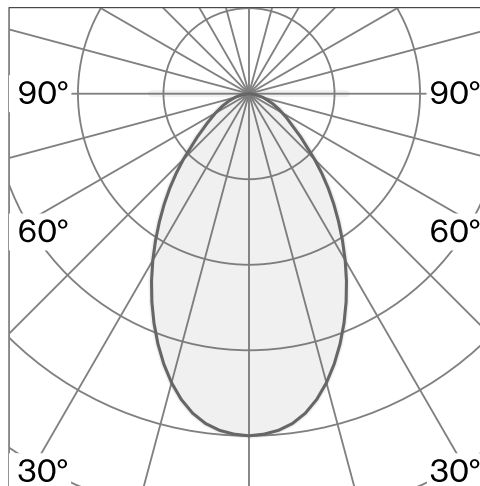

Pendelleuchte mit Schirm aus Aluminium
Polycarbonat-Baldachin; optisches System mit
Acryl-Diffusor; integrierte LED-Lichtquelle;
Oberfläche Tiefschwarz; RAL 9005; inklusive
Seilabhängung max. 4500 mm; DALI Push dim;
Lichtfarbe 2700 K; ≤ 3 SDCM (initial MacAdam);
CRI ≥ 90 ; Schutzart IP20; Klasse 1; inklusive
Treiber; Lichtquelle durch Wastberg+ oder
Fachleute mit ausdrücklicher Genehmigung
austauschbar; nicht austauschbares
Betriebsgerät;

TECHNISCHE INFORMATIONEN

Physisch	
Material	Schirm: Aluminium
IP Schutzart	IP20
Sicherheitsstufe	Klasse 1

LED	
Farbwiedergabeindex	CRI ≥ 90
Lichtstromerhalt	L90 / 50000 h
Macadam Ellipse	≤ 3 SDCM (initial MacAdam)