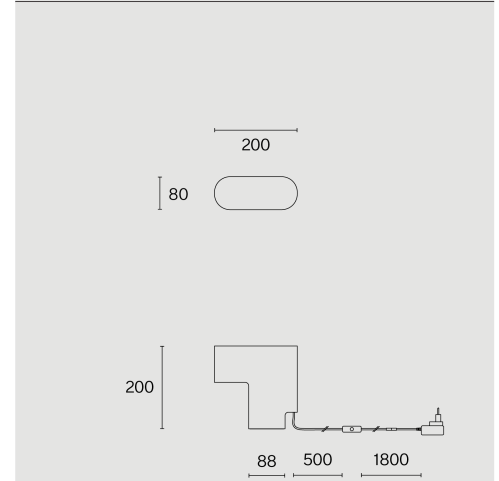

Tischleuchte aus Aluminium; ABS-Dimmergehäuse am Kabel; optisches System mit integrierter LED, Polycarbonatlinse; Lichtfarbe 2700 K; ≤ 3 SDCM (initial MacAdam); CRI ≥ 98 ; Schutzart IP20; Klasse 2; inkl. 2300 mm schwarzem Kabel mit Stecker; Lichtquelle durch Wastberg+ oder Fachleute mit ausdrücklicher Genehmigung austauschbar; Betriebsgerät durch Endverbraucher austauschbar;

TECHNISCHE INFORMATIONEN

Physisch	
Material	Lampenkörper: Aluminium
IP Schutzart	IP20
Sicherheitsstufe	Klasse 2

LED	
Farbwiedergabeindex	CRI ≥ 98
Lichtstromerhalt	L80 / 50000h
Macadam Ellipse	≤ 3 SDCM (initial MacAdam)

Weitere technische Informationen online
wastberg.com/de/produkte/pawson-table-w223

ARTICLE-SPECIFIC INFORMATION

Montage
Lichtstrom
Farbtemperatur
Steuerung
Spannung
Leistung
Gewicht

Farbe / Oberfläche
Aluminium