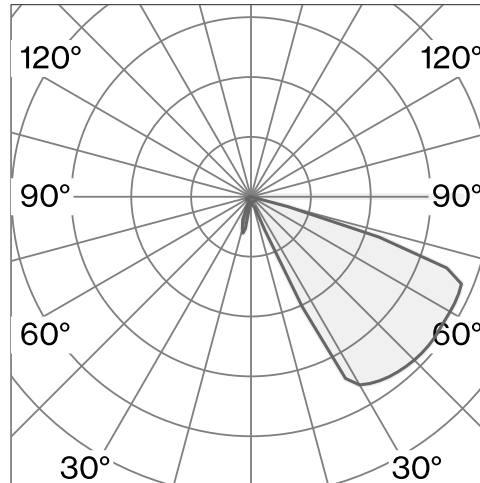

Tischleuchte aus Aluminium; ABS-Dimmergehäuse am Kabel; optisches System mit integrierter LED, Polycarbonatlinse; Lichtfarbe 2700 K; ≤ 3 SDCM (initial MacAdam); CRI ≥ 98 ; Schutzart IP20; Klasse 2; inkl. 2300 mm schwarzem Kabel mit Stecker; Lichtquelle durch Wastberg+ oder Fachleute mit ausdrücklicher Genehmigung austauschbar; Betriebsgerät durch Endverbraucher austauschbar;

TECHNISCHE INFORMATIONEN

Physisch	
Material	Lampenkörper: Aluminium
IP Schutzart	IP20
Sicherheitsstufe	Klasse 2

LED	
Farbwiedergabeindex	CRI ≥ 98
Lichtstromerhalt	L80 / 50000h
Macadam Ellipse	≤ 3 SDCM (initial MacAdam)