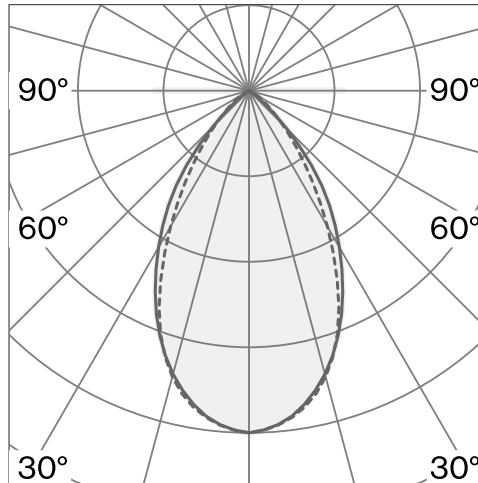

Pendelleuchte aus Aluminiumdruckguss; optisches System mit 176 einzelnen Entblendungskammern; Oberfläche Tiefschwarz; RAL 9005; inkl. Drehdimmer; Lichtfarbe 4000 K; ≤ 3 SDCM (initial MacAdam); CRI ≥ 90 ; Schutzart IP20; Klasse 2; inklusive Seilabhängung max. 3000 mm; inklusive Treiber; Lichtquelle durch Wastberg+ oder Fachleute mit ausdrücklicher Genehmigung austauschbar; Betriebsgerät durch Endverbraucher austauschbar;

TECHNISCHE INFORMATIONEN

Physisch	
Material	Lampenkörper: Aluminium
IP Rating	IP20
Sicherheitsstufe	Klasse 2

LED	
Farbwiedergabeindex	CRI ≥ 90
Lichtstromerhalt	L90 / 50000 h
Macadam Ellipse	≤ 3 SDCM (initial MacAdam)