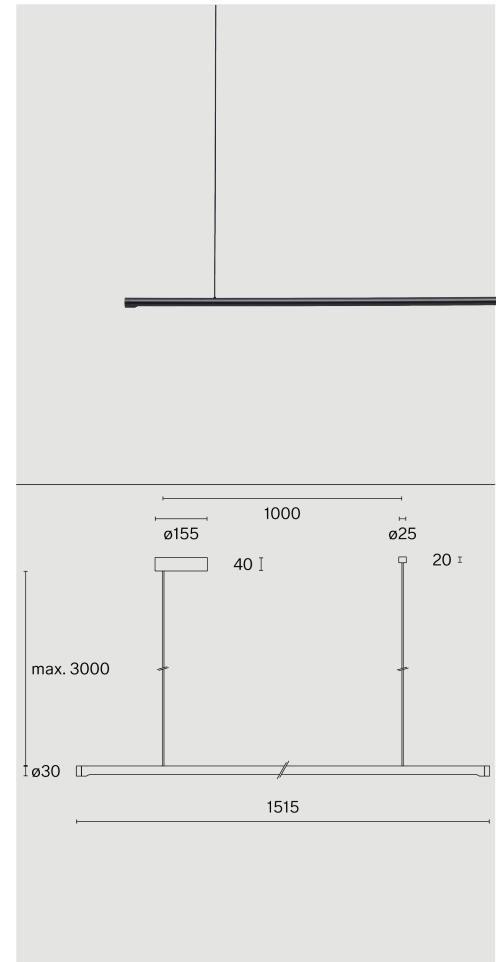

Pendelleuchte aus Aluminiumdruckguss; optisches System mit 176 einzelnen Entblendungskammern; Oberfläche Tiefschwarz; RAL 9005; inkl. Drehdimmer; Lichtfarbe 2700 K; ≤ 3 SDCM (initial MacAdam); CRI ≥ 90 ; Schutzart IP20; Klasse 2; inklusive Seilabhängung max. 3000 mm; inklusive Treiber; Lichtquelle durch Wastberg+ oder Fachleute mit ausdrücklicher Genehmigung austauschbar; Betriebsgerät durch Endverbraucher austauschbar;

TECHNISCHE INFORMATIONEN

Physisch	
Material	Lampenkörper: Aluminium
IP Schutzart	IP20
Sicherheitsstufe	Klasse 2
LED	
Farbwiedergabeindex	CRI ≥ 90
Lichtstromerhalt	L80 / 50000h
Macadam Ellipse	≤ 3 SDCM (initial MacAdam)

Weitere technische Informationen online

wastberg.com/de/produkte/linier-suspended-w181s1

ARTICLE-SPECIFIC INFORMATION

Montage	
Lichtstrom	
Farbtemperatur	
Steuerung	
Spannung	
Leistung	
Gewicht	
Farbe / Oberfläche	
	Tiefschwarz

LINIER SUSPENDED W181S1

Decke	
Lichtstrom	1990 lm
Farbtemperatur	2700 K
Steuerung	Integrierter Drehdimmer
Spannung	220 - 240 V
Leistung	20.9 W
Gewicht	1.7 kg
Art.-Nr. / EAN-Code	
	181S105273 / 7330492016399