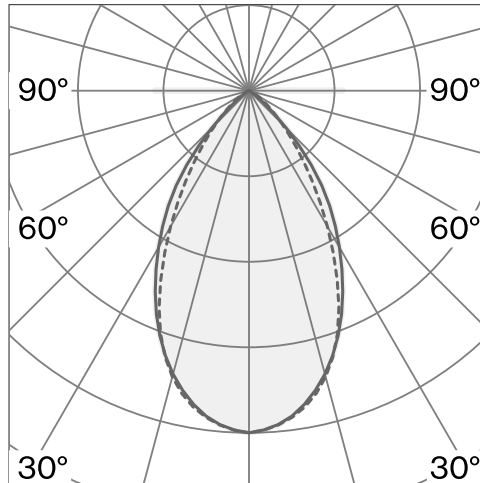

Pendelleuchte aus Aluminiumdruckguss; optisches System mit 176 einzelnen Entblendungskammern; Oberfläche Tiefschwarz; RAL 9005; inkl. Drehdimmer; Lichtfarbe 2700 K;  $\leq 3$  SDCM (initial MacAdam); CRI  $\geq 90$ ; Schutzart IP20; Klasse 2; inklusive Seilabhängung max. 3000 mm; inklusive Treiber; Lichtquelle durch Wastberg+ oder Fachleute mit ausdrücklicher Genehmigung austauschbar; Betriebsgerät durch Endverbraucher austauschbar;

## ARTICLE-SPECIFIC INFORMATION

Montage	
Lichtstrom	1990 lm
Farbtemperatur	2700 K
Steuerung	Integrierter Drehdimmer
Spannung	100 - 240 V
Leistung	20.9 W
Gewicht	1.7 kg

Farbe / Oberfläche	Tiefschwarz
--------------------	-------------