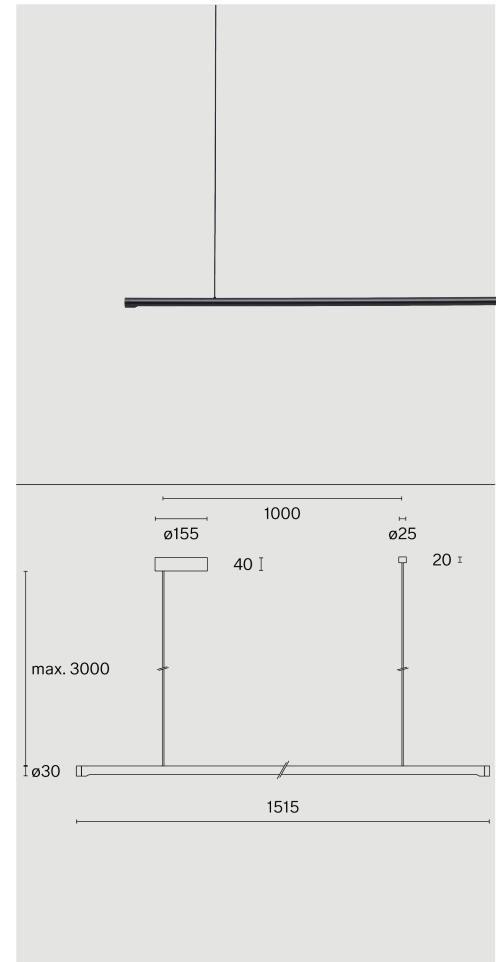

Pendelleuchte aus Aluminiumdruckguss; optisches System mit 176 einzelnen Entblendungskammern; Oberfläche Tiefschwarz; RAL 9005; inkl. Drehdimmer; Lichtfarbe 2700 K;  $\leq 3$  SDCM (initial MacAdam); CRI  $\geq 90$ ; Schutzart IP20; Klasse 2; inklusive Seilabhängung max. 3000 mm; inklusive Treiber; Lichtquelle durch Wastberg+ oder Fachleute mit ausdrücklicher Genehmigung austauschbar; Betriebsgerät durch Endverbraucher austauschbar;

## TECHNISCHE INFORMATIONEN

Physisch	
Material	Lampenkörper: Aluminium
IP Schutzart	IP20
Sicherheitsstufe	Klasse 2

## LED

Farbwiedergabeindex	CRI $\geq 90$
Lichtstromerhalt	L90 / 100000 h
Macadam Ellipse	$\leq 3$ SDCM (initial MacAdam)

Weitere technische Informationen online

[wastberg.com/de/produkte/linier-suspended-w181s1](http://wastberg.com/de/produkte/linier-suspended-w181s1)

## ARTICLE-SPECIFIC INFORMATION

Montage	
Lichtstrom	1990 lm
Farbtemperatur	2700 K
Steuerung	Integrierter Drehdimmer
Spannung	100 - 240 V
Leistung	20.9 W
Gewicht	1.7 kg

Farbe / Oberfläche	Tiefschwarz
--------------------	-------------