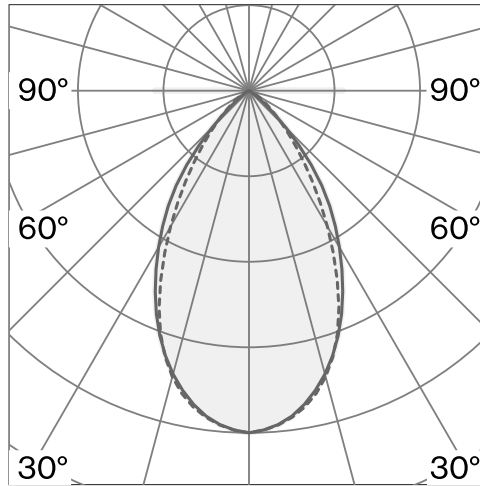

Pendelleuchte aus Aluminiumdruckguss; optisches System mit 176 einzelnen Entblendungskammern; Oberfläche Tiefschwarz; RAL 9005; inkl. Drehdimmer; Lichtfarbe 2700 K; ≤ 3 SDCM (initial MacAdam); CRI ≥ 90 ; Schutzart IP20; Klasse 2; inklusive Seilabhängung max. 3000 mm; inklusive Treiber; Lichtquelle durch Wastberg+ oder Fachleute mit ausdrücklicher Genehmigung austauschbar; Betriebsgerät durch Endverbraucher austauschbar;

TECHNISCHE INFORMATIONEN

Physisch	
Material	Lampenkörper: Aluminium
IP Schutzart	IP20
Sicherheitsstufe	Klasse 2
LED	
Farbwiedergabeindex	CRI ≥ 90
Lichtstromerhalt	L80 / 50000h
Macadam Ellipse	≤ 3 SDCM (initial MacAdam)