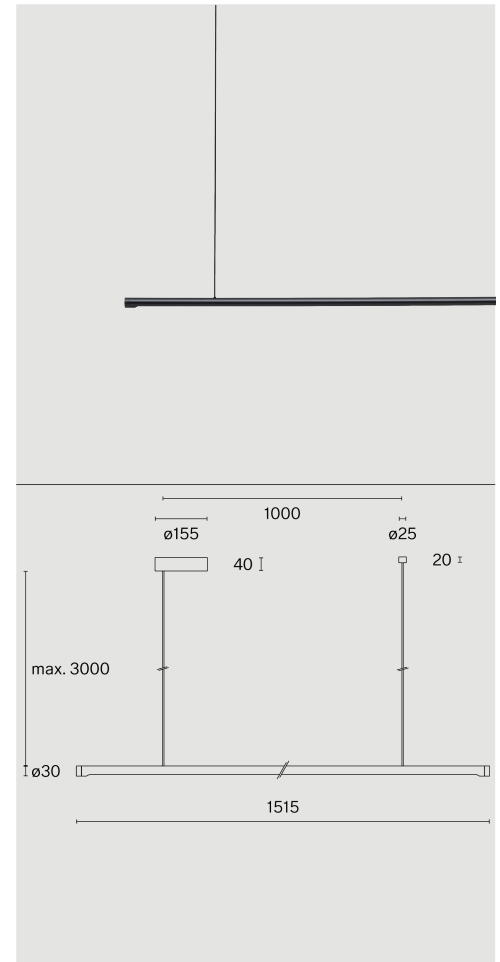

Pendelleuchte aus Aluminiumdruckguss; optisches System mit 176 einzelnen Entblendungskammern; Oberfläche Tiefschwarz; RAL 9005; inkl. Drehdimmer; Lichtfarbe 4000 K; ≤ 3 SDCM (initial MacAdam); CRI ≥ 90 ; Schutzart IP20; Klasse 2; inklusive Seilabhängung max. 3000 mm; inklusive Treiber; Lichtquelle durch Wastberg+ oder Fachleute mit ausdrücklicher Genehmigung austauschbar; Betriebsgerät durch Endverbraucher austauschbar;

TECHNISCHE INFORMATIONEN

Physisch	
Material	Lampenkörper: Aluminium
IP Rating	IP20
Sicherheitsstufe	Klasse 2

LED	
Farbwiedergabeindex	CRI ≥ 90
Lichtstromerhalt	L90 / 50000 h
Macadam Ellipse	≤ 3 SDCM (initial MacAdam)

Weitere technische Informationen online

wastberg.com/de/produkte/linier-suspended-w181s1

ARTICLE-SPECIFIC INFORMATION

Montage
Lichtstrom
Farbtemperatur
Steuerung
Spannung
Leistung
Gewicht

Farbe / Oberfläche
Tiefschwarz