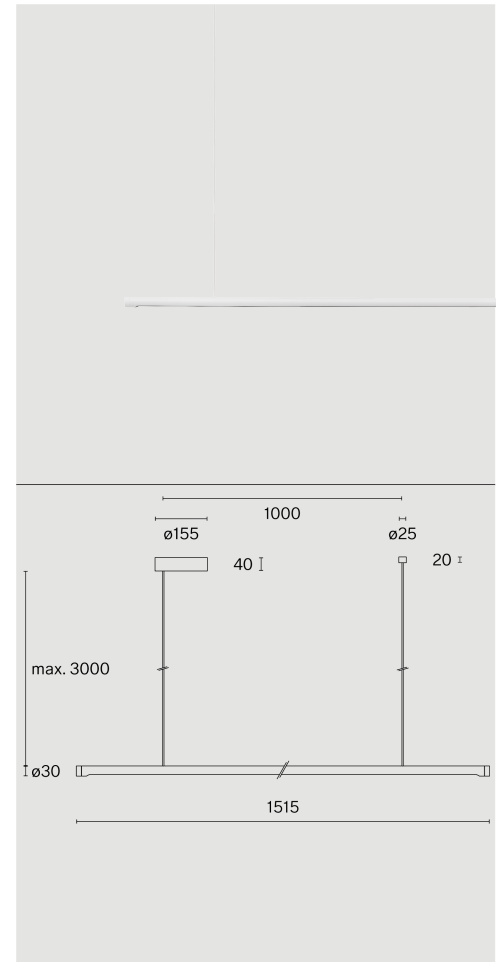

Pendelleuchte aus Aluminiumdruckguss; optisches System mit 176 einzelnen Entblendungskammern; Oberfläche Verkehrsweiß; RAL 9016; inkl. Drehdimmer; Lichtfarbe 2700 K; ≤ 3 SDCM (initial MacAdam); CRI ≥ 90 ; Schutzart IP20; Klasse 2; inklusive Seilabhängung max. 3000 mm; inklusive Treiber; Lichtquelle durch Wastberg+ oder Fachleute mit ausdrücklicher Genehmigung austauschbar; Betriebsgerät durch Endverbraucher austauschbar;

TECHNISCHE INFORMATIONEN

Physisch	
Material	Lampenkörper: Aluminium
IP Schutzart	IP20
Sicherheitsstufe	Klasse 2

LED	
Farbwiedergabeindex	CRI ≥ 90
Lichtstromerhalt	L80 / 50000h
Macadam Ellipse	≤ 3 SDCM (initial MacAdam)

Weitere technische Informationen online

wastberg.com/de/produkte/linier-suspended-w181s1

ARTICLE-SPECIFIC INFORMATION

Montage
Lichtstrom
Farbtemperatur
Steuerung
Spannung
Leistung
Gewicht

Farbe / Oberfläche
Verkehrsweiß