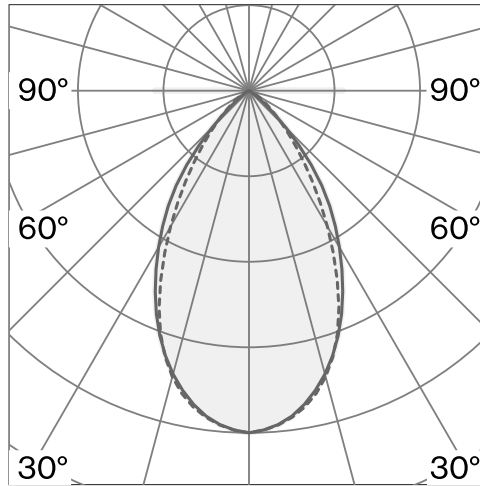

Pendelleuchte aus Aluminiumdruckguss; optisches System mit 176 einzelnen Entblendungskammern; Oberfläche Verkehrsweiß; RAL 9016; inkl. Drehdimmer; Lichtfarbe 2700 K; ≤ 3 SDCM (initial MacAdam); CRI ≥ 90 ; Schutzart IP20; Klasse 2; inklusive Seilabhängung max. 3000 mm; inklusive Treiber; Lichtquelle durch Wastberg+ oder Fachleute mit ausdrücklicher Genehmigung austauschbar; Betriebsgerät durch Endverbraucher austauschbar;

TECHNISCHE INFORMATIONEN

Physisch	
Material	Lampenkörper: Aluminium
IP Schutzart	IP20
Sicherheitsstufe	Klasse 2

LED	
Farbwiedergabeindex	CRI ≥ 90
Lichtstromerhalt	L80 / 50000h
Macadam Ellipse	≤ 3 SDCM (initial MacAdam)