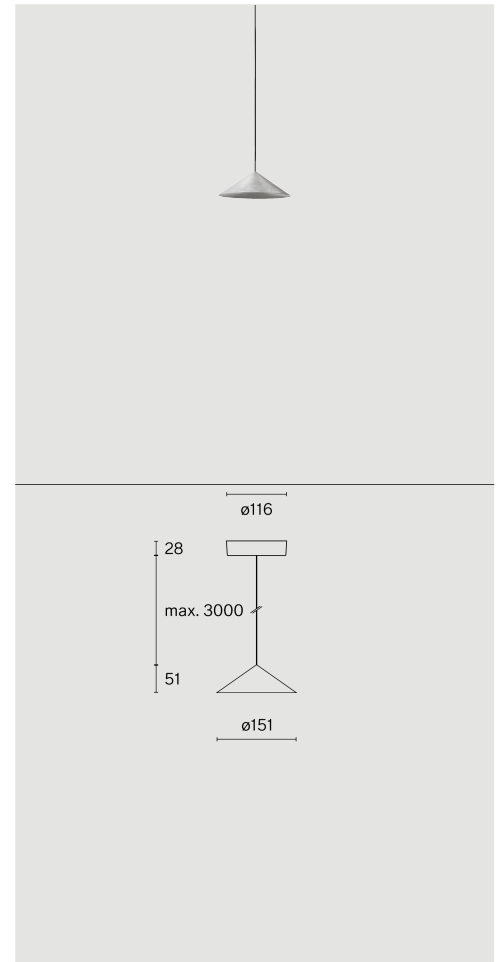

Pendelleuchte mit Schirm aus Aluminium
Polycarbonat-Baldachin; optisches System mit
Acryl-Diffusor; integrierte LED-Lichtquelle;
Oberfläche Rohaluminium; inklusive
Seilabhängung max. 3000 mm; DALI Push dim;
Lichtfarbe 2700 K; ≤ 3 SDCM (initial MacAdam);
CRI ≥ 98 ; Schutzart IP20; Klasse 2; inklusive
Treiber; Lichtquelle durch Wastberg+ oder
Fachleute mit ausdrücklicher Genehmigung
austauschbar; Betriebsgerät durch
Endverbraucher austauschbar;

TECHNISCHE INFORMATIONEN

Physisch	
Material	Schirm: Aluminium
IP Schutzart	IP20
Sicherheitsstufe	Klasse 2

LED	
Farbwiedergabeindex	CRI ≥ 98
Lichtstromerhalt	L90 / 50000 h
Macadam Ellipse	≤ 3 SDCM (initial MacAdam)

Weitere technische Informationen online

wastberg.com/de/produkte/cone-suspended-xs-w151xs3

ARTICLE-SPECIFIC INFORMATION

Montage
Lichtstrom
Farbtemperatur
Steuerung
Spannung
Gewicht

Farbe / Oberfläche
Rohaluminium

CONE SUSPENDED XS W151XS3

Decke
640 lm
2700 K
DALI Push dim
220 - 240 V
0,8 kg

Art.-Nr. / EAN-Code
151XS320272 / 7330492018225