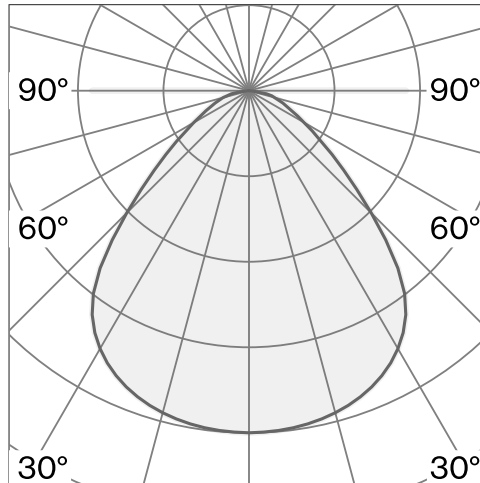

Pendelleuchte mit Schirm aus Aluminium
Polycarbonat-Baldachin; optisches System mit
Acryl-Diffusor; integrierte LED-Lichtquelle;
Oberfläche Rohaluminium; inklusive
Seilabhängung max. 3000 mm; DALI Push dim;
Lichtfarbe 2700 K; ≤ 3 SDCM (initial MacAdam);
CRI ≥ 98 ; Schutzart IP20; Klasse 2; inklusive
Treiber; Lichtquelle durch Wastberg+ oder
Fachleute mit ausdrücklicher Genehmigung
austauschbar; Betriebsgerät durch
Endverbraucher austauschbar;

TECHNISCHE INFORMATIONEN

Physisch	
Material	Schirm: Aluminium
IP Schutzart	IP20
Sicherheitsstufe	Klasse 2

LED	
Farbwiedergabeindex	CRI ≥ 98
Lichtstromerhalt	L90 / 50000 h
Macadam Ellipse	≤ 3 SDCM (initial MacAdam)