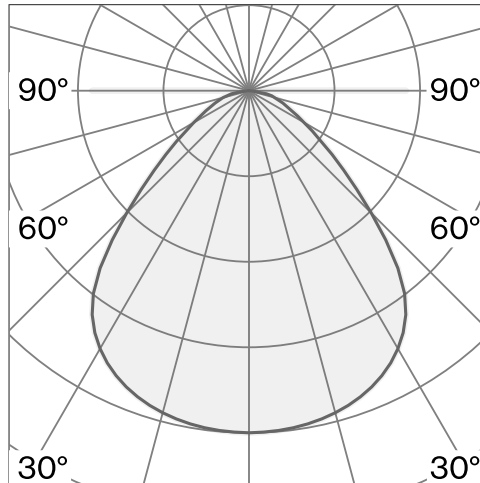

Pendelleuchte mit Schirm aus Aluminium
Polycarbonat-Baldachin; optisches System mit
Acryl-Diffusor; integrierte LED-Lichtquelle;
Oberfläche Tiefschwarz; RAL 9005; inklusive
Seilabhängung max. 3000 mm; Phasenschnitt
dim; Lichtfarbe 2700 K; ≤ 3 SDCM (initial
MacAdam); CRI ≥ 98 ; Schutzart IP20; Klasse 2;
inklusive Treiber; Lichtquelle durch Wastberg+
oder Fachleute mit ausdrücklicher
Genehmigung austauschbar; Betriebsgerät
durch Endverbraucher austauschbar;

TECHNISCHE INFORMATIONEN

Physisch	
Material	Schirm: Aluminium
IP Schutzart	IP20
Sicherheitsstufe	Klasse 2

LED	
Farbwiedergabeindex	CRI ≥ 98
Lichtstromerhalt	L90 / 50000 h
Macadam Ellipse	≤ 3 SDCM (initial MacAdam)