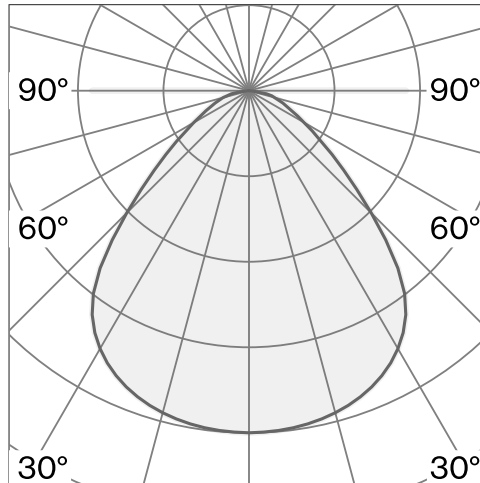

Pendelleuchte mit Schirm aus Aluminium
Polycarbonat-Baldachin; optisches System mit
Acryl-Diffusor; integrierte LED-Lichtquelle;
Oberfläche Tiefschwarz; RAL 9005; inklusive
Seilabhängung max. 3000 mm; Phasenschnitt
dim; Lichtfarbe 2700 K; ≤ 3 SDCM (initial
MacAdam); CRI ≥ 98 ; Schutzart IP20; Klasse 2;
inklusive Treiber; Lichtquelle durch Wastberg+
oder Fachleute mit ausdrücklicher
Genehmigung austauschbar; nicht
austauschbares Betriebsgerät;

TECHNISCHE INFORMATIONEN

Physisch	
Material	Schirm: Aluminium
IP Schutzart	IP20
Sicherheitsstufe	Klasse 2

LED	
Farbwiedergabeindex	CRI ≥ 98
Lichtstromerhalt	L80 / 50000h
Macadam Ellipse	≤ 3 SDCM (initial MacAdam)

Weitere technische Informationen online

wastberg.com/de/produkte/cone-suspended-xs-w151xs3

ARTICLE-SPECIFIC INFORMATION

Montage	
Lichtstrom	409 lm
Farbtemperatur	2700 K
Steuerung	Phasenschnitt dim
Spannung	220 - 240 V
Leistung	7.3 W
Gewicht	0.8 kg

Farbe / Oberfläche	
Tiefschwarz	

CONE SUSPENDED XS W151XS3

Decke	
409 lm	
2700 K	
Phasenschnitt dim	
220 - 240 V	
7.3 W	
0.8 kg	

Art.-Nr. / EAN-Code	
151XS305271 / 7330492018195	