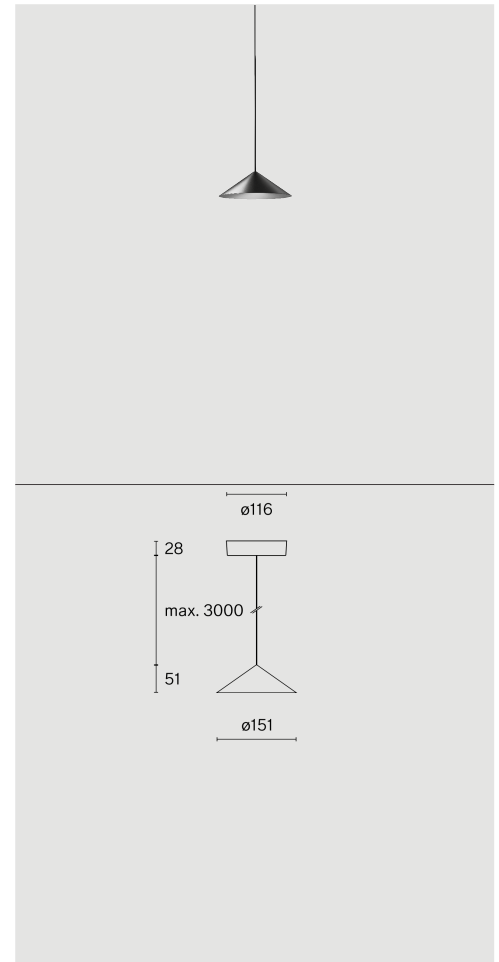

Pendelleuchte mit Schirm aus Aluminium
Polycarbonat-Baldachin; optisches System mit
Acryl-Diffusor; integrierte LED-Lichtquelle;
Oberfläche Tiefschwarz; RAL 9005; inklusive
Seilabhängung max. 3000 mm; Phasenschnitt
dim; Lichtfarbe 2700 K; ≤ 3 SDCM (initial
MacAdam); CRI ≥ 98 ; Schutzart IP20; Klasse 2;
inklusive Treiber; Lichtquelle durch Wastberg+
oder Fachleute mit ausdrücklicher
Genehmigung austauschbar; Betriebsgerät
durch Endverbraucher austauschbar;

TECHNISCHE INFORMATIONEN

Physisch	
Material	Schirm: Aluminium
IP Schutzart	IP20
Sicherheitsstufe	Klasse 2

LED	
Farbwiedergabeindex	CRI ≥ 98
Lichtstromerhalt	L90 / 50000 h
Macadam Ellipse	≤ 3 SDCM (initial MacAdam)

Weitere technische Informationen online

wastberg.com/de/produkte/cone-suspended-xs-w151xs3

ARTICLE-SPECIFIC INFORMATION

Montage
Lichtstrom
Farbtemperatur
Steuerung
Spannung
Gewicht

Farbe / Oberfläche
Tiefschwarz

CONE SUSPENDED XS W151XS3

Decke
640 lm
2700 K
Phasenschnitt dim
220 - 240 V
0,8 kg

Art.-Nr. / EAN-Code
151XS305271 / 7330492018195