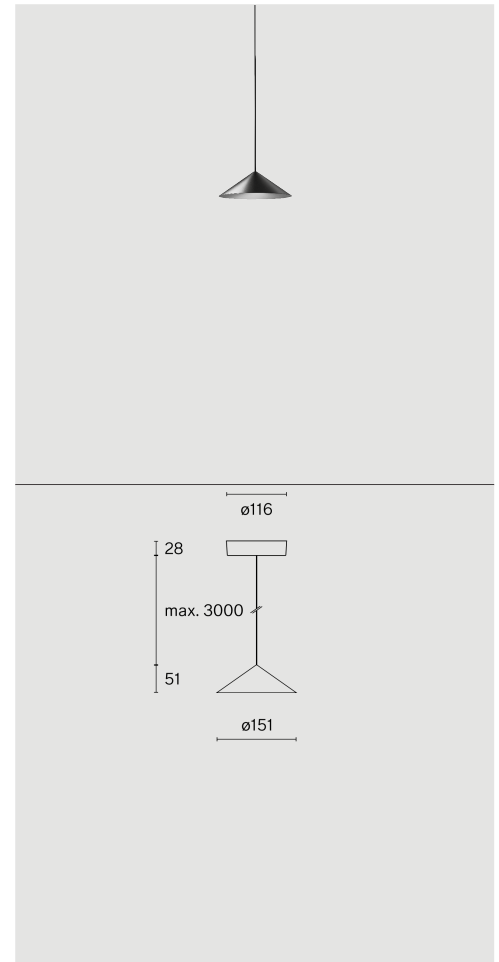

Pendelleuchte mit Schirm aus Aluminium
Polycarbonat-Baldachin; optisches System mit
Acryl-Diffusor; integrierte LED-Lichtquelle;
Oberfläche Tiefschwarz; RAL 9005; inklusive
Seilabhängung max. 3000 mm; Phasenschnitt
dim; Lichtfarbe 2700 K; ≤ 3 SDCM (initial
MacAdam); CRI ≥ 98 ; Schutzart IP20; Klasse 2;
inklusive Treiber; Lichtquelle durch Wastberg+
oder Fachleute mit ausdrücklicher
Genehmigung austauschbar; nicht
austauschbares Betriebsgerät;

TECHNISCHE INFORMATIONEN

Physisch	
Material	Schirm: Aluminium
IP Schutzart	IP20
Sicherheitsstufe	Klasse 2

LED	
Farbwiedergabeindex	CRI ≥ 98
Lichtstromerhalt	L80 / 50000h
Macadam Ellipse	≤ 3 SDCM (initial MacAdam)

Weitere technische Informationen online

wastberg.com/de/produkte/cone-suspended-xs-w151xs3

ARTICLE-SPECIFIC INFORMATION

Montage	
Lichtstrom	409 lm
Farbtemperatur	2700 K
Steuerung	Phasenschnitt dim
Spannung	220 - 240 V
Leistung	7.3 W
Gewicht	0.8 kg

Farbe / Oberfläche	
Tiefschwarz	

CONE SUSPENDED XS W151XS3

Decke	
409 lm	
2700 K	
Phasenschnitt dim	
220 - 240 V	
7.3 W	
0.8 kg	

Art.-Nr. / EAN-Code	
151XS305271 / 7330492018195	