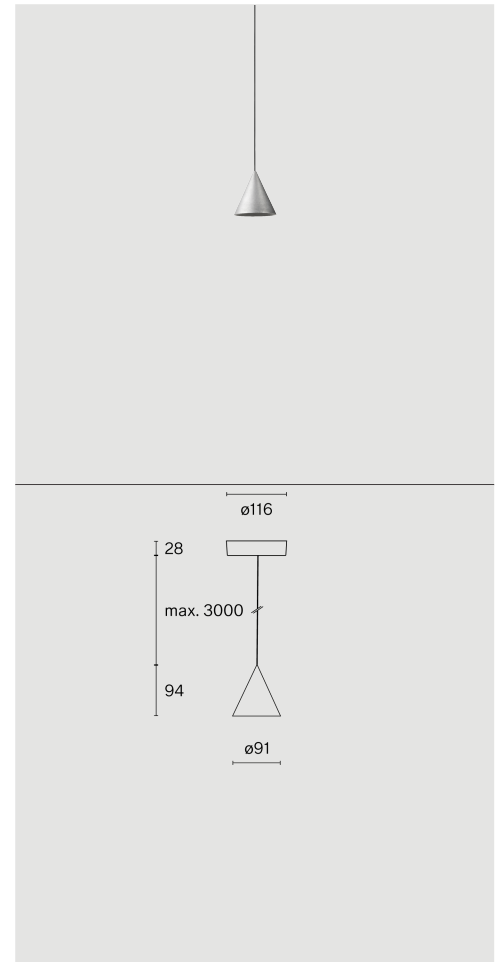

Pendelleuchte mit Schirm aus Aluminium
Polycarbonat-Baldachin; optisches System mit
Acryl-Diffusor; integrierte LED-Lichtquelle;
Oberfläche Rohaluminium; inklusive
Seilabhängung max. 3000 mm; DALI Push dim;
Lichtfarbe 2700 K; ≤ 3 SDCM (initial MacAdam);
CRI ≥ 98 ; Schutzart IP20; Klasse 2; inklusive
Treiber; Lichtquelle durch Wastberg+ oder
Fachleute mit ausdrücklicher Genehmigung
austauschbar; Betriebsgerät durch
Endverbraucher austauschbar;

TECHNISCHE INFORMATIONEN

Physisch	
Material	Schirm: Aluminium
IP Schutzart	IP20
Sicherheitsstufe	Klasse 2

LED	
Farbwiedergabeindex	CRI ≥ 98
Lichtstromerhalt	L90 / 50000 h
Macadam Ellipse	≤ 3 SDCM (initial MacAdam)

Weitere technische Informationen online

wastberg.com/de/produkte/cone-suspended-xs-w151xs2

ARTICLE-SPECIFIC INFORMATION

Montage
Lichtstrom
Farbtemperatur
Steuerung
Spannung
Gewicht

Farbe / Oberfläche
Rohaluminium

CONE SUSPENDED XS W151XS2

Decke
640 lm
2700 K
DALI Push dim
220 - 240 V
0,6 kg

Art.-Nr. / EAN-Code
151XS220272 / 7330492018164