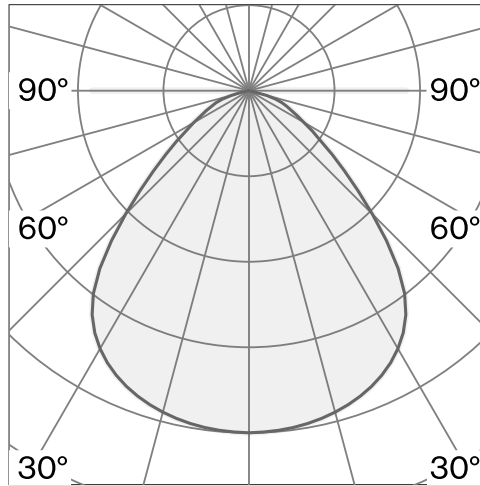

Pendelleuchte mit Schirm aus Aluminium
Polycarbonat-Baldachin; optisches System mit
Acryl-Diffusor; integrierte LED-Lichtquelle;
Oberfläche Rohaluminium; inklusive
Seilabhängung max. 3000 mm; DALI Push dim;
Lichtfarbe 2700 K; ≤ 3 SDCM (initial MacAdam);
CRI ≥ 98 ; Schutzart IP20; Klasse 2; inklusive
Treiber; Lichtquelle durch Wastberg+ oder
Fachleute mit ausdrücklicher Genehmigung
austauschbar; Betriebsgerät durch
Endverbraucher austauschbar;

TECHNISCHE INFORMATIONEN

Physisch	
Material	Schirm: Aluminium
IP Schutzart	IP20
Sicherheitsstufe	Klasse 2

LED	
Farbwiedergabeindex	CRI ≥ 98
Lichtstromerhalt	L90 / 50000 h
Macadam Ellipse	≤ 3 SDCM (initial MacAdam)