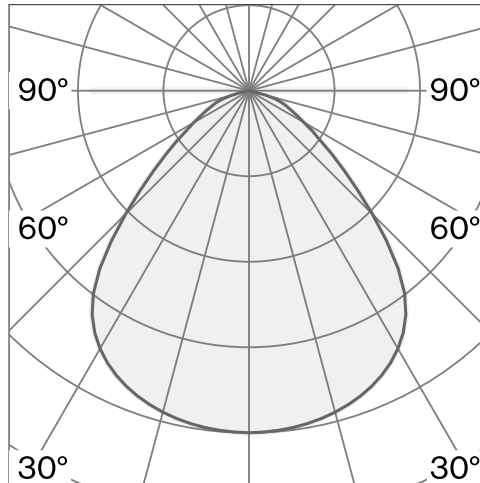

Pendelleuchte mit Schirm aus Aluminium
Polycarbonat-Baldachin; optisches System mit
Acryl-Diffusor; integrierte LED-Lichtquelle;
Oberfläche Tiefschwarz; RAL 9005; inklusive
Seilabhängung max. 3000 mm; Phasenschnitt
dim; Lichtfarbe 2700 K; ≤ 3 SDCM (initial
MacAdam); CRI ≥ 98 ; Schutzart IP20; Klasse 2;
inklusive Treiber; Lichtquelle durch Wastberg+
oder Fachleute mit ausdrücklicher
Genehmigung austauschbar; Betriebsgerät
durch Endverbraucher austauschbar;

TECHNISCHE INFORMATIONEN

Physisch	
Material	Schirm: Aluminium
IP Schutzart	IP20
Sicherheitsstufe	Klasse 2

LED	
Farbwiedergabeindex	CRI ≥ 98
Lichtstromerhalt	L90 / 50000 h
Macadam Ellipse	≤ 3 SDCM (initial MacAdam)

CONE SUSPENDED XS W151XS2

Decke
409 lm
2700 K
Phasenschnitt dim
220 - 240 V
7.3 W
0.6 kg

Art.-Nr. / EAN-Code
151XS205271 / 7330492018133