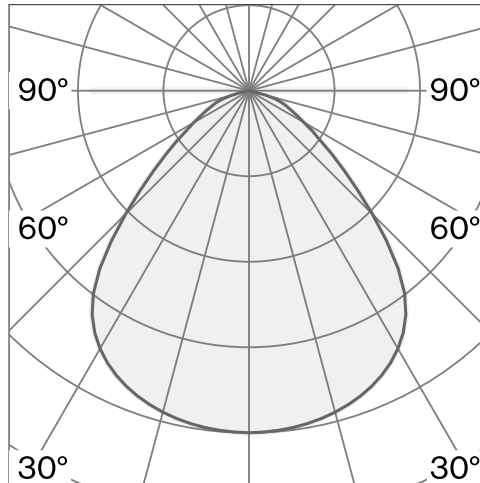

Pendelleuchte mit Schirm aus Aluminium
Polycarbonat-Baldachin; optisches System mit
Acryl-Diffusor; integrierte LED-Lichtquelle;
Oberfläche Tiefschwarz; RAL 9005; inklusive
Seilabhängung max. 3000 mm; Phasenschnitt
dim; Lichtfarbe 2700 K; ≤ 3 SDCM (initial
MacAdam); CRI ≥ 98 ; Schutzart IP20; Klasse 2;
inklusive Treiber; Lichtquelle durch Wastberg+
oder Fachleute mit ausdrücklicher
Genehmigung austauschbar; nicht
austauschbares Betriebsgerät;

TECHNISCHE INFORMATIONEN

Physisch	
Material	Schirm: Aluminium
IP Schutzart	IP20
Sicherheitsstufe	Klasse 2

LED	
Farbwiedergabeindex	CRI ≥ 98
Lichtstromerhalt	L80 / 50000h
Macadam Ellipse	≤ 3 SDCM (initial MacAdam)

CONE SUSPENDED XS W151XS2

Decke
409 lm
2700 K
Phasenschnitt dim
220 - 240 V
7.3 W
0.6 kg

Art.-Nr. / EAN-Code
151XS205271 / 7330492018133