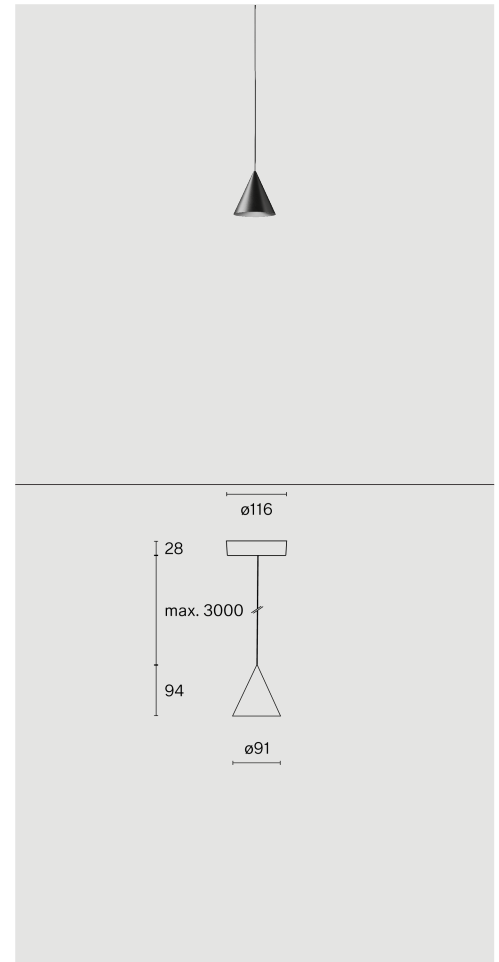

Pendelleuchte mit Schirm aus Aluminium
Polycarbonat-Baldachin; optisches System mit
Acryl-Diffusor; integrierte LED-Lichtquelle;
Oberfläche Tiefschwarz; RAL 9005; inklusive
Seilabhängung max. 3000 mm; Phasenschnitt
dim; Lichtfarbe 2700 K; ≤ 3 SDCM (initial
MacAdam); CRI ≥ 98 ; Schutzart IP20; Klasse 2;
inklusive Treiber; Lichtquelle durch Wastberg+
oder Fachleute mit ausdrücklicher
Genehmigung austauschbar; Betriebsgerät
durch Endverbraucher austauschbar;

TECHNISCHE INFORMATIONEN

Physisch	
Material	Schirm: Aluminium
IP Schutzart	IP20
Sicherheitsstufe	Klasse 2

LED	
Farbwiedergabeindex	CRI ≥ 98
Lichtstromerhalt	L90 / 50000 h
Macadam Ellipse	≤ 3 SDCM (initial MacAdam)

Weitere technische Informationen online

wastberg.com/de/produkte/cone-suspended-xs-w151xs2

ARTICLE-SPECIFIC INFORMATION

Montage
Lichtstrom
Farbtemperatur
Steuerung
Spannung
Gewicht

Farbe / Oberfläche
Tiefschwarz

CONE SUSPENDED XS W151XS2

Decke
640 lm
2700 K
Phasenschnitt dim
220 - 240 V
0,6 kg

Art.-Nr. / EAN-Code
151XS205271 / 7330492018133