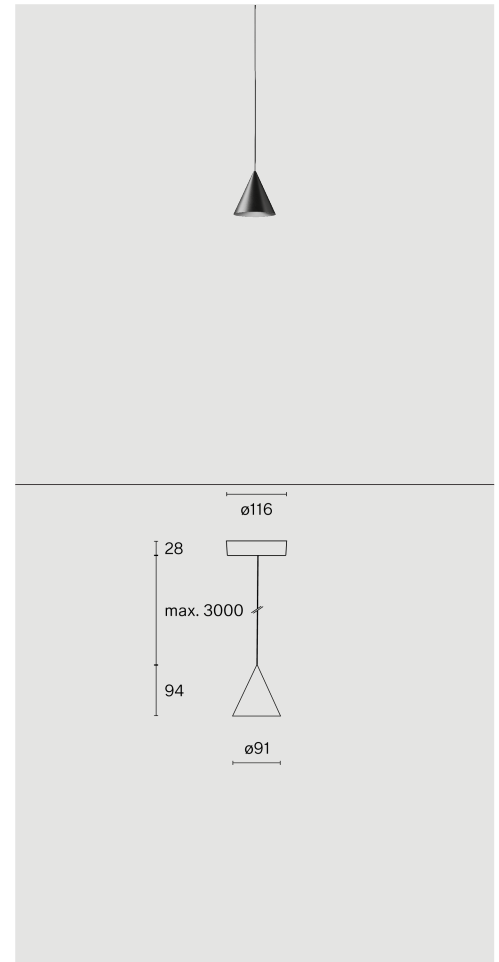

Pendelleuchte mit Schirm aus Aluminium
Polycarbonat-Baldachin; optisches System mit
Acryl-Diffusor; integrierte LED-Lichtquelle;
Oberfläche Tiefschwarz; RAL 9005; inklusive
Seilabhängung max. 3000 mm; Phasenschnitt
dim; Lichtfarbe 2700 K; ≤ 3 SDCM (initial
MacAdam); CRI ≥ 98 ; Schutzart IP20; Klasse 2;
inklusive Treiber; Lichtquelle durch Wastberg+
oder Fachleute mit ausdrücklicher
Genehmigung austauschbar; nicht
austauschbares Betriebsgerät;

TECHNISCHE INFORMATIONEN

Physisch	
Material	Schirm: Aluminium
IP Schutzart	IP20
Sicherheitsstufe	Klasse 2

LED	
Farbwiedergabeindex	CRI ≥ 98
Lichtstromerhalt	L80 / 50000h
Macadam Ellipse	≤ 3 SDCM (initial MacAdam)

Weitere technische Informationen online

wastberg.com/de/produkte/cone-suspended-xs-w151xs2

ARTICLE-SPECIFIC INFORMATION

Montage
Lichtstrom
Farbtemperatur
Steuerung
Spannung
Leistung
Gewicht

Farbe / Oberfläche
Tiefschwarz

CONE SUSPENDED XS W151XS2

Decke
409 lm
2700 K
Phasenschnitt dim
220 - 240 V
7.3 W
0.6 kg

Art.-Nr. / EAN-Code
151XS205271 / 7330492018133