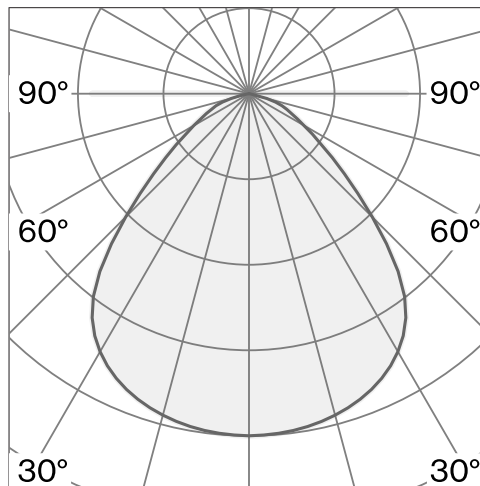

Pendelleuchte mit Schirm aus Aluminium
Polycarbonat-Baldachin; optisches System mit
Acryl-Diffusor; integrierte LED-Lichtquelle;
Oberfläche Tiefschwarz; RAL 9005; inklusive
Seilabhängung max. 3000 mm; Phasenschnitt
dim; Lichtfarbe 2700 K; ≤ 3 SDCM (initial
MacAdam); CRI ≥ 98 ; Schutzart IP20; Klasse 2;
inklusive Treiber; Lichtquelle durch Wastberg+
oder Fachleute mit ausdrücklicher
Genehmigung austauschbar; Betriebsgerät
durch Endverbraucher austauschbar;

TECHNISCHE INFORMATIONEN

Physisch	
Material	Schirm: Aluminium
IP Schutzart	IP20
Sicherheitsstufe	Klasse 2

LED	
Farbwiedergabeindex	CRI ≥ 98
Lichtstromerhalt	L90 / 50000 h
Macadam Ellipse	≤ 3 SDCM (initial MacAdam)

CONE SUSPENDED XS W151XS2

Decke
640 lm
2700 K
Phasenschnitt dim
220 - 240 V
0,6 kg

Art.-Nr. / EAN-Code
151XS205271 / 7330492018133