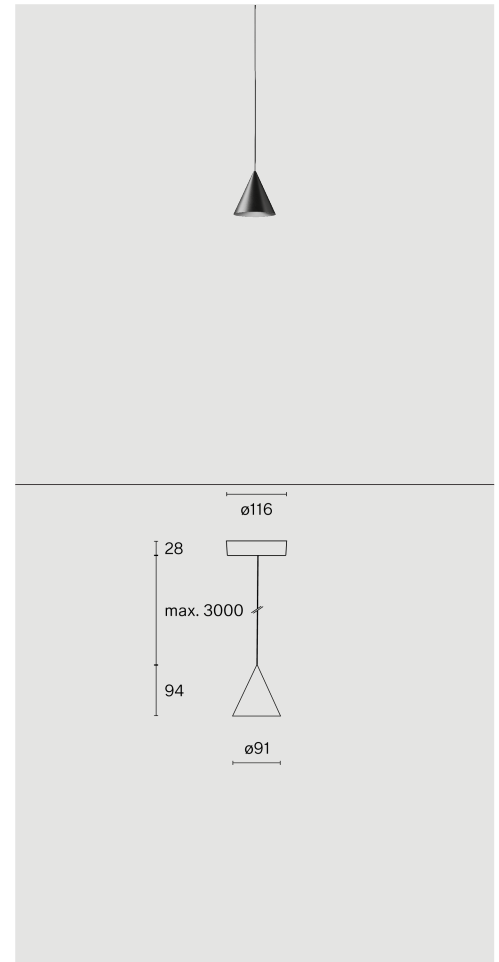

Pendelleuchte mit Schirm aus Aluminium
Polycarbonat-Baldachin; optisches System mit
Acryl-Diffusor; integrierte LED-Lichtquelle;
Oberfläche Tiefschwarz; RAL 9005; inklusive
Seilabhängung max. 3000 mm; Phasenschnitt
dim; Lichtfarbe 2700 K; ≤ 3 SDCM (initial
MacAdam); CRI ≥ 98 ; Schutzart IP20; Klasse 2;
inklusive Treiber; Lichtquelle durch Wastberg+
oder Fachleute mit ausdrücklicher
Genehmigung austauschbar; Betriebsgerät
durch Endverbraucher austauschbar;

TECHNISCHE INFORMATIONEN

Physisch	
Material	Schirm: Aluminium
IP Schutzart	IP20
Sicherheitsstufe	Klasse 2

LED	
Farbwiedergabeindex	CRI ≥ 98
Lichtstromerhalt	L90 / 50000 h
Macadam Ellipse	≤ 3 SDCM (initial MacAdam)

Weitere technische Informationen online

wastberg.com/de/produkte/cone-suspended-xs-w151xs2

ARTICLE-SPECIFIC INFORMATION

Montage
Lichtstrom
Farbtemperatur
Steuerung
Spannung
Leistung
Gewicht

Farbe / Oberfläche
Tiefschwarz

CONE SUSPENDED XS W151XS2

Decke
409 lm
2700 K
Phasenschnitt dim
220 - 240 V
7.3 W
0.6 kg

Art.-Nr. / EAN-Code
151XS205271 / 7330492018133