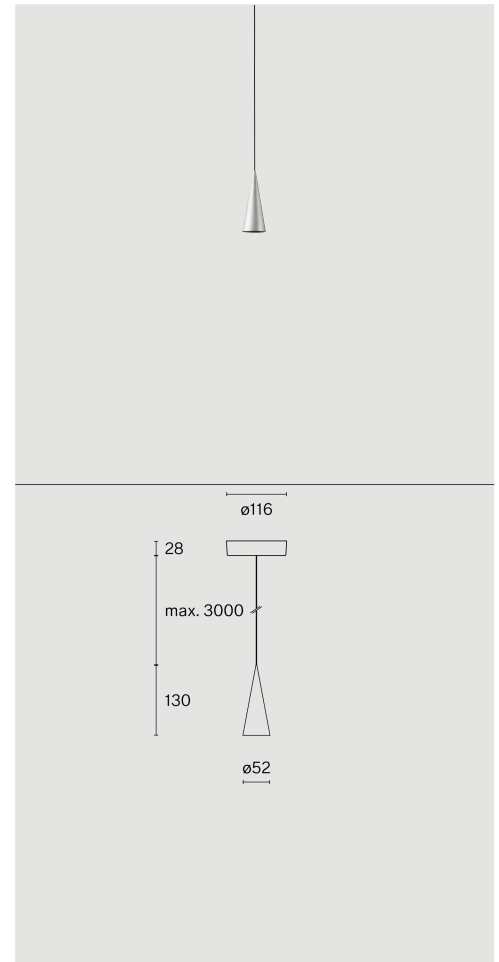

Pendelleuchte mit Schirm aus Aluminium  
Polycarbonat-Baldachin; optisches System mit  
Acryl-Diffusor; integrierte LED-Lichtquelle;  
Oberfläche Rohaluminium; inklusive  
Seilabhängung max. 3000 mm; DALI Push dim;  
Lichtfarbe 2700 K;  $\leq 3$  SDCM (initial MacAdam);  
CRI  $\geq 98$ ; Schutzart IP20; Klasse 2; inklusive  
Treiber; Lichtquelle durch Wastberg+ oder  
Fachleute mit ausdrücklicher Genehmigung  
austauschbar; Betriebsgerät durch  
Endverbraucher austauschbar;

## TECHNISCHE INFORMATIONEN

Physisch	
<b>Material</b>	Schirm: Aluminium
<b>IP Schutzart</b>	IP20
<b>Sicherheitsstufe</b>	Klasse 2

LED	
<b>Farbwiedergabeindex</b>	CRI $\geq 98$
<b>Lichtstromerhalt</b>	L90 / 50000 h
<b>Macadam Ellipse</b>	$\leq 3$ SDCM (initial MacAdam)

## CONE SUSPENDED XS W151XS1

<b>Decke</b>
600 lm
2700 K
DALI Push dim
220 - 240 V
0,4 kg

<b>Art.-Nr. / EAN-Code</b>
151XS120272 / 7330492018102