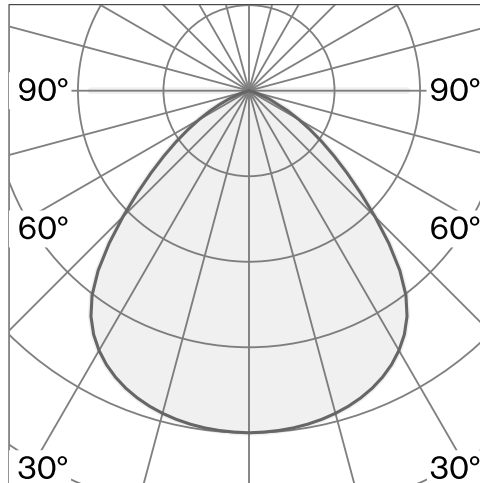

Pendelleuchte mit Schirm aus Aluminium  
Polycarbonat-Baldachin; optisches System mit  
Acryl-Diffusor; integrierte LED-Lichtquelle;  
Oberfläche Rohaluminium; inklusive  
Seilabhängung max. 3000 mm; DALI Push dim;  
Lichtfarbe 2700 K;  $\leq 3$  SDCM (initial MacAdam);  
CRI  $\geq 98$ ; Schutzart IP20; Klasse 2; inklusive  
Treiber; Lichtquelle durch Wastberg+ oder  
Fachleute mit ausdrücklicher Genehmigung  
austauschbar; Betriebsgerät durch  
Endverbraucher austauschbar;

## TECHNISCHE INFORMATIONEN

Physisch	
<b>Material</b>	Schirm: Aluminium
<b>IP Schutzart</b>	IP20
<b>Sicherheitsstufe</b>	Klasse 2

LED	
<b>Farbwiedergabeindex</b>	CRI $\geq 98$
<b>Lichtstromerhalt</b>	L90 / 50000 h
<b>Macadam Ellipse</b>	$\leq 3$ SDCM (initial MacAdam)