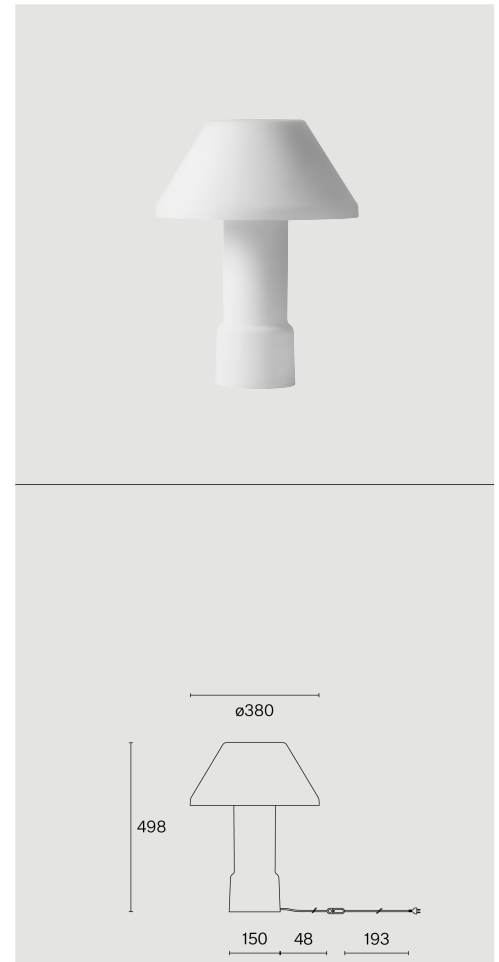

Tischleuchte; weißes Opalglas; Lampensockel E27; integrierter Dimmschalter; Lichtfarbe 2200 K; ≤ 6 SDCM (initial MacAdam); CRI ≥ 90 ; Schutzart IP20; Klasse 2; inkl. 241 mm weißem Kabel mit Stecker; Lichtquelle durch Endverbraucher austauschbar;

TECHNISCHE INFORMATIONEN

Physisch	
Material	Lampenkörper: Opales Glas
IP Schutzart	IP20
Sicherheitsstufe	Klasse 2

LED

Farbwiedergabeindex	CRI ≥ 90
Lichtstromerhalt	L70 / 25000h
Macadam Ellipse	≤ 6 SDCM (initial MacAdam)

Weitere technische Informationen online

wastberg.com/de/produkte/lampyre-table-w163t2

ARTICLE-SPECIFIC INFORMATION

Montage
Lichtstrom
Farbtemperatur
Steuerung
Spannung
Leistung
Gewicht

Farbe / Oberfläche
Weiß