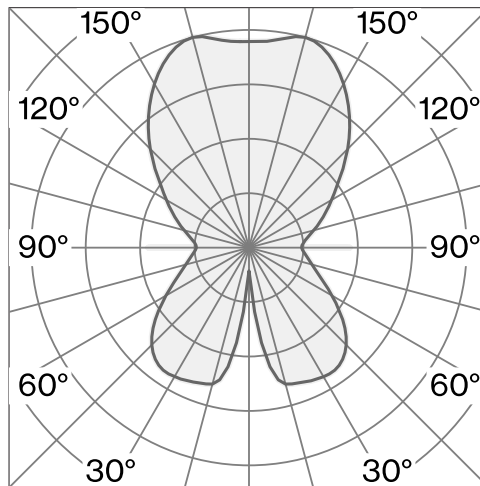

Tischleuchte; weißes Opalglas; Lampensockel E27; integrierter Dimmschalter; Lichtfarbe 2200 K; ≤ 6 SDCM (initial MacAdam); CRI ≥ 90 ; Schutzart IP20; Klasse 2; inkl. 241 mm weißem Kabel mit Stecker; Lichtquelle durch Endverbraucher austauschbar;

TECHNISCHE INFORMATIONEN

Physisch	
Material	Lampenkörper: Opales Glas
IP Schutzart	IP20
Sicherheitsstufe	Klasse 2

LED

Farbwiedergabeindex	CRI ≥ 90
Lichtstromerhalt	L70 / 25000h
Macadam Ellipse	≤ 6 SDCM (initial MacAdam)

Weitere technische Informationen online

wastberg.com/de/produkte/lampyre-table-w163t2

ARTICLE-SPECIFIC INFORMATION

Montage
Lichtstrom
Farbtemperatur
Steuerung
Spannung
Leistung
Gewicht

Farbe / Oberfläche
Weiß