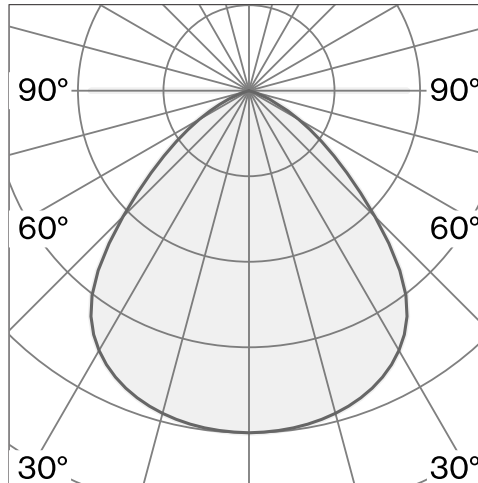

Pendelleuchte mit Schirm aus Aluminium
Polycarbonat-Baldachin; optisches System mit
Acryl-Diffusor; integrierte LED-Lichtquelle;
Oberfläche Tiefschwarz; RAL 9005; inklusive
Seilabhängung max. 3000 mm; Phasenschnitt
dim; Lichtfarbe 2700 K; ≤ 3 SDCM (initial
MacAdam); CRI ≥ 98 ; Schutzart IP20; Klasse 2;
inklusive Treiber; Lichtquelle durch Wastberg+
oder Fachleute mit ausdrücklicher
Genehmigung austauschbar; nicht
austauschbares Betriebsgerät;

TECHNISCHE INFORMATIONEN

Physisch	
Material	Schirm: Aluminium
IP Schutzart	IP20
Sicherheitsstufe	Klasse 2

LED	
Farbwiedergabeindex	CRI ≥ 98
Lichtstromerhalt	L80 / 50000h
Macadam Ellipse	≤ 3 SDCM (initial MacAdam)

CONE SUSPENDED XS W151XS1

Decke
389 lm
2700 K
Phasenschnitt dim
220 - 240 V
7.3 W
0.4 kg

Art.-Nr. / EAN-Code
151XS105271 / 7330492018072