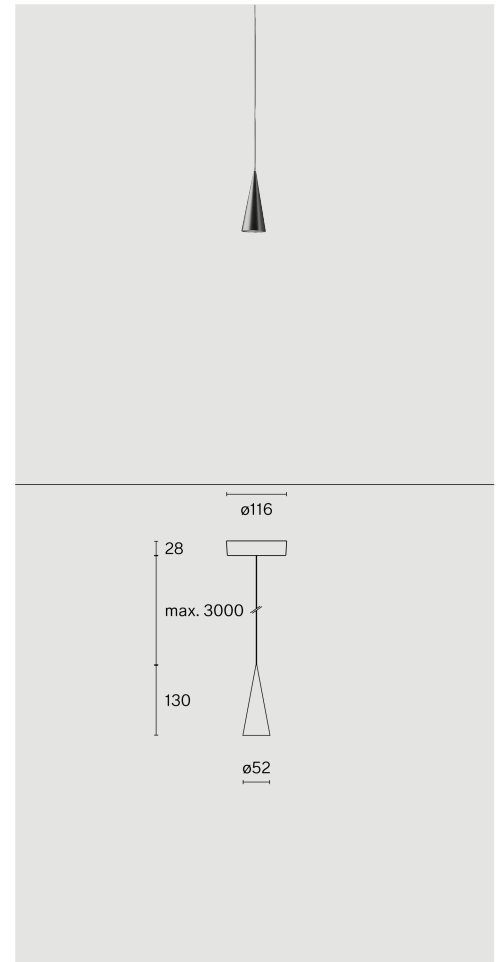

Pendelleuchte mit Schirm aus Aluminium
Polycarbonat-Baldachin; optisches System mit
Acryl-Diffusor; integrierte LED-Lichtquelle;
Oberfläche Tiefschwarz; RAL 9005; inklusive
Seilabhängung max. 3000 mm; Phasenschnitt
dim; Lichtfarbe 2700 K; ≤ 3 SDCM (initial
MacAdam); CRI ≥ 98 ; Schutzart IP20; Klasse 2;
inklusive Treiber; Lichtquelle durch Wastberg+
oder Fachleute mit ausdrücklicher
Genehmigung austauschbar; Betriebsgerät
durch Endverbraucher austauschbar;

TECHNISCHE INFORMATIONEN

Physisch

Material	Schirm: Aluminium
IP Schutzart	IP20
Sicherheitsstufe	Klasse 2

LED

Farbwiedergabeindex	CRI ≥ 98
Lichtstromerhalt	L90 / 50000 h
Macadam Ellipse	≤ 3 SDCM (initial MacAdam)

Weitere technische Informationen online

wastberg.com/de/produkte/cone-suspended-xs-w151xs1

ARTICLE-SPECIFIC INFORMATION

Montage

Lichtstrom	600 lm
Farbtemperatur	2700 K
Steuerung	Phasenschnitt dim
Spannung	220 - 240 V
Gewicht	0,4 kg

Farbe / Oberfläche

Tiefschwarz

CONE SUSPENDED XS W151XS1

Decke

Lichtstrom	600 lm
Farbtemperatur	2700 K
Steuerung	Phasenschnitt dim
Spannung	220 - 240 V
Gewicht	0,4 kg

Art.-Nr. / EAN-Code

151XS105271 / 7330492018072