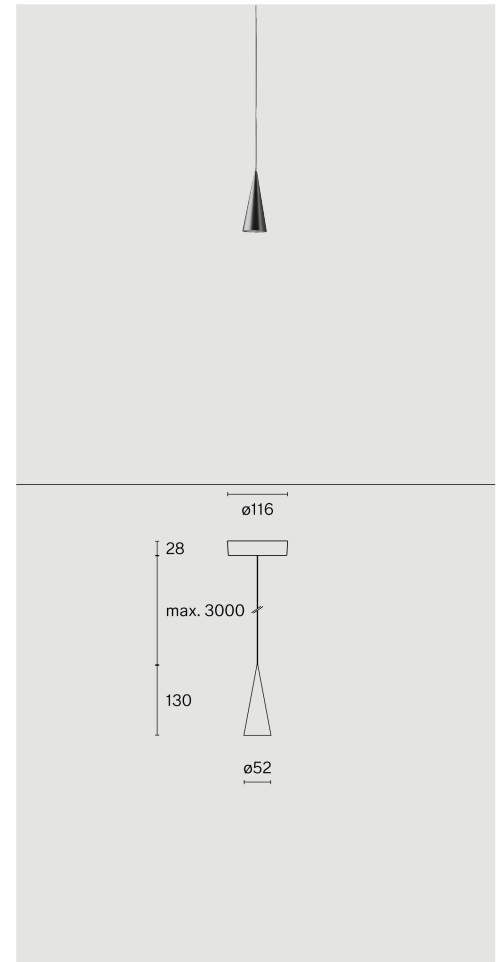

Pendelleuchte mit Schirm aus Aluminium
Polycarbonat-Baldachin; optisches System mit
Acryl-Diffusor; integrierte LED-Lichtquelle;
Oberfläche Tiefschwarz; RAL 9005; inklusive
Seilabhängung max. 3000 mm; Phasenschnitt
dim; Lichtfarbe 2700 K; ≤ 3 SDCM (initial
MacAdam); CRI ≥ 98 ; Schutzart IP20; Klasse 2;
inklusive Treiber; Lichtquelle durch Wastberg+
oder Fachleute mit ausdrücklicher
Genehmigung austauschbar; nicht
austauschbares Betriebsgerät;

TECHNISCHE INFORMATIONEN

Physisch	
Material	Schirm: Aluminium
IP Schutzart	IP20
Sicherheitsstufe	Klasse 2

LED	
Farbwiedergabeindex	CRI ≥ 98
Lichtstromerhalt	L80 / 50000h
Macadam Ellipse	≤ 3 SDCM (initial MacAdam)

Weitere technische Informationen online

wastberg.com/de/produkte/cone-suspended-xs-w151xs1

ARTICLE-SPECIFIC INFORMATION

Montage
Lichtstrom
Farbtemperatur
Steuerung
Spannung
Leistung
Gewicht

Farbe / Oberfläche
Tiefschwarz

CONE SUSPENDED XS W151XS1

Decke
389 lm
2700 K
Phasenschnitt dim
220 - 240 V
7.3 W
0.4 kg

Art.-Nr. / EAN-Code
151XS105271 / 7330492018072