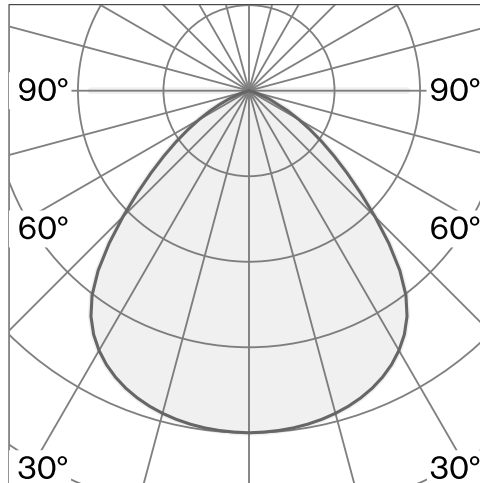

Pendelleuchte mit Schirm aus Aluminium
Polycarbonat-Baldachin; optisches System mit
Acryl-Diffusor; integrierte LED-Lichtquelle;
Oberfläche Tiefschwarz; RAL 9005; inklusive
Seilabhängung max. 3000 mm; Phasenschnitt
dim; Lichtfarbe 2700 K; ≤ 3 SDCM (initial
MacAdam); CRI ≥ 98 ; Schutzart IP20; Klasse 2;
inklusive Treiber; Lichtquelle durch Wastberg+
oder Fachleute mit ausdrücklicher
Genehmigung austauschbar; Betriebsgerät
durch Endverbraucher austauschbar;

TECHNISCHE INFORMATIONEN

Physisch

Material	Schirm: Aluminium
IP Schutzart	IP20
Sicherheitsstufe	Klasse 2

LED

Farbwiedergabeindex	CRI ≥ 98
Lichtstromerhalt	L90 / 50000 h
Macadam Ellipse	≤ 3 SDCM (initial MacAdam)

Weitere technische Informationen online

wastberg.com/de/produkte/cone-suspended-xs-w151xs1

ARTICLE-SPECIFIC INFORMATION

Montage

Lichtstrom	600 lm
Farbtemperatur	2700 K
Steuerung	Phasenschnitt dim
Spannung	220 - 240 V
Gewicht	0,4 kg

Farbe / Oberfläche

Tiefschwarz

CONE SUSPENDED XS W151XS1

Decke

Lichtstrom	600 lm
Farbtemperatur	2700 K
Steuerung	Phasenschnitt dim
Spannung	220 - 240 V
Gewicht	0,4 kg

Art.-Nr. / EAN-Code

151XS105271 / 7330492018072