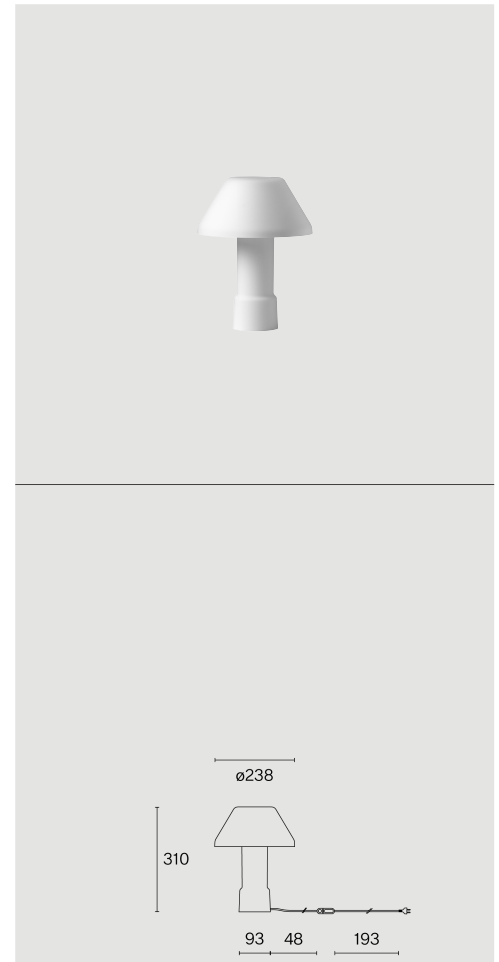

LAMPYRE

TABLE
W163T1

Tischleuchte; weißes Opalglas; Lampensockel E14; integrierter Dimmschalter; Lichtfarbe 2200 K; ≤ 6 SDCM (initial MacAdam); CRI ≥ 90 ; Schutzart IP20; Klasse 2; inkl. 241 mm weißem Kabel mit Stecker; Lichtquelle durch Endverbraucher austauschbar;

TECHNISCHE INFORMATIONEN

Physisch	
Material	Lampenkörper: Opalglas
IP Schutzart	IP20
Sicherheitsstufe	Klasse 2
LED	
Farbwiedergabeindex	CRI ≥ 90
Lichtstromerhalt	L70 / 25000h
Macadam Ellipse	≤ 6 SDCM (initial MacAdam)

Weitere technische Informationen online

wastberg.com/de/produkte/lampyre-table-w163t1

ARTICLE-SPECIFIC INFORMATION

Montage
Lichtstrom
Farbtemperatur
Optik
Steuerung
Spannung
Leistung
Gewicht
Farbe / Oberfläche
Weiß