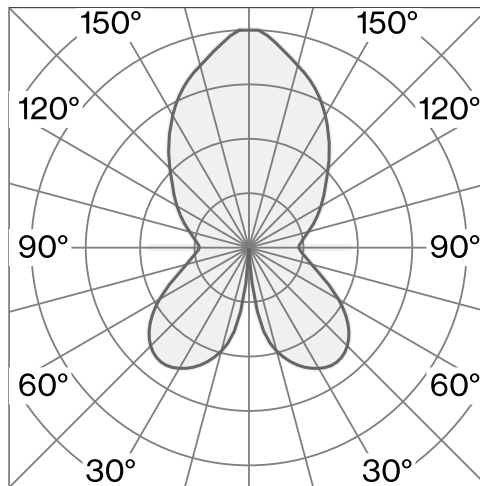

Tischleuchte; weißes Opalglas; Lampensockel E14; integrierter Dimmschalter; Lichtfarbe 2200 K; ≤ 6 SDCM (initial MacAdam); CRI ≥ 90 ; Schutzart IP20; Klasse 2; inkl. 241 mm weißem Kabel mit Stecker; Lichtquelle durch Endverbraucher austauschbar;

TECHNISCHE INFORMATIONEN

Physisch	
Material	Lampenkörper: Opales Glas
IP Schutzart	IP20
Sicherheitsstufe	Klasse 2

LED	
Farbwiedergabeindex	CRI ≥ 90
Lichtstromerhalt	L70 / 25000h
Macadam Ellipse	≤ 6 SDCM (initial MacAdam)

Weitere technische Informationen online
wastberg.com/de/produkte/lampyre-table-w163t1

ARTICLE-SPECIFIC INFORMATION

Montage
Lichtstrom
Farbtemperatur
Steuerung
Spannung
Leistung
Gewicht

Farbe / Oberfläche
Weiß