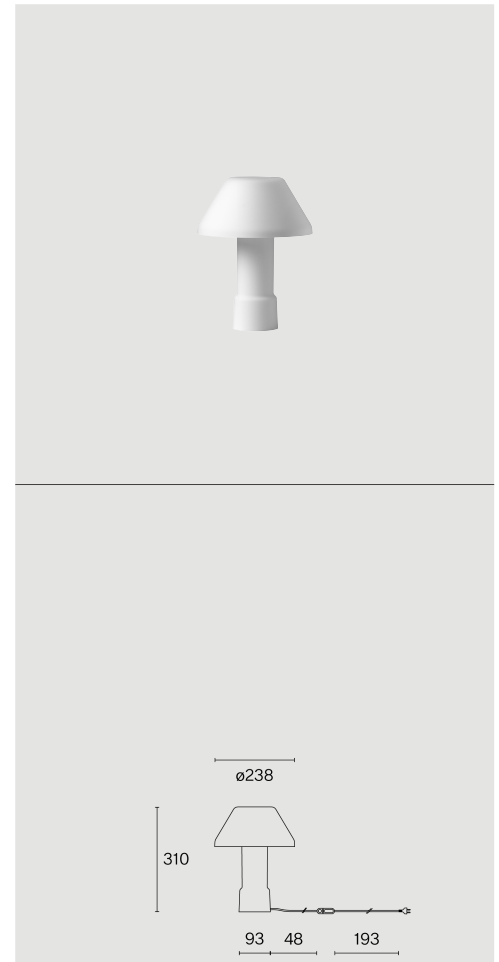

Tischleuchte; weißes Opalglas; Lampensockel E14; integrierter Dimmschalter; Lichtfarbe 2200 K; ≤ 6 SDCM (initial MacAdam); CRI ≥ 90 ; Schutzart IP20; Klasse 2; inkl. 241 mm weißem Kabel mit Stecker; Lichtquelle durch Endverbraucher austauschbar;

TECHNISCHE INFORMATIONEN

Physisch	
Material	Lampenkörper: Opales Glas
IP Schutzart	IP20
Sicherheitsstufe	Klasse 2

LED	
Farbwiedergabeindex	CRI ≥ 90
Lichtstromerhalt	L70 / 25000h
Macadam Ellipse	≤ 6 SDCM (initial MacAdam)

Weitere technische Informationen online
wastberg.com/de/produkte/lampyre-table-w163t1

ARTICLE-SPECIFIC INFORMATION

Montage
Lichtstrom
Farbtemperatur
Steuerung
Spannung
Leistung
Gewicht

Farbe / Oberfläche
Weiß