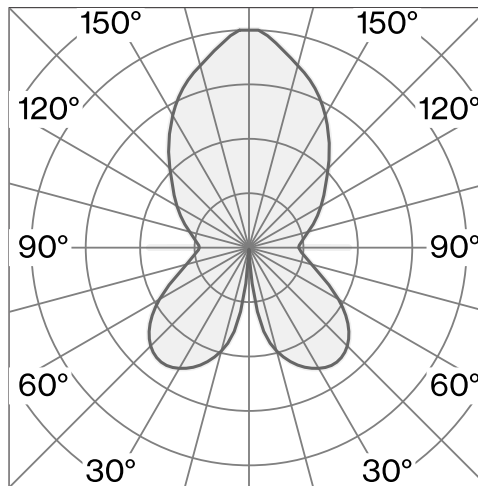

LAMPYRE

TABLE
W163T1

Tischleuchte; weißes Opalglas; Lampensockel E14; integrierter Dimmschalter; Lichtfarbe 2200 K; ≤ 6 SDCM (initial MacAdam); CRI ≥ 90 ; Schutzart IP20; Klasse 2; inkl. 241 mm weißem Kabel mit Stecker; Lichtquelle durch Endverbraucher austauschbar;

TECHNISCHE INFORMATIONEN

Physisch	
Material	Lampenkörper: Opalglas
IP Schutzart	IP20
Sicherheitsstufe	Klasse 2
LED	
Farbwiedergabeindex	CRI ≥ 90
Lichtstromerhalt	L70 / 25000h
Macadam Ellipse	≤ 6 SDCM (initial MacAdam)

Weitere technische Informationen online

wastberg.com/de/produkte/lampyre-table-w163t1

ARTICLE-SPECIFIC INFORMATION

Montage
Lichtstrom
Farbtemperatur
Optik
Steuerung
Spannung
Leistung
Gewicht
Farbe / Oberfläche
Weiß