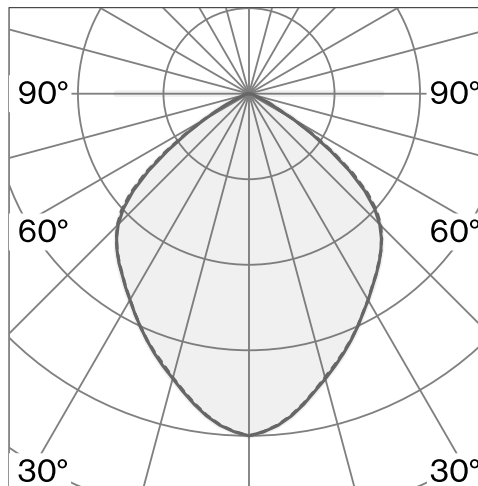

Stift-montierte Tischleuchte aus Stahl; Oberfläche Dunkler Stahl; ABS-Dimmergehäuse; Diffusor und Reflektor aus Polycarbonat; mit COB (Chip on Board) Technologie für höchste Effizienz; integrierter Dimmschalter; Lichtfarbe 2700 K;  $\leq 3$  SDCM (initial MacAdam); CRI  $\geq 98$ ; Schutzart IP20; Klasse 2; inkl. 1800 mm schwarzem Kabel mit Stecker; Lichtquelle durch Wastberg+ oder Fachleute mit ausdrücklicher Genehmigung austauschbar; nicht austauschbares Betriebsgerät;