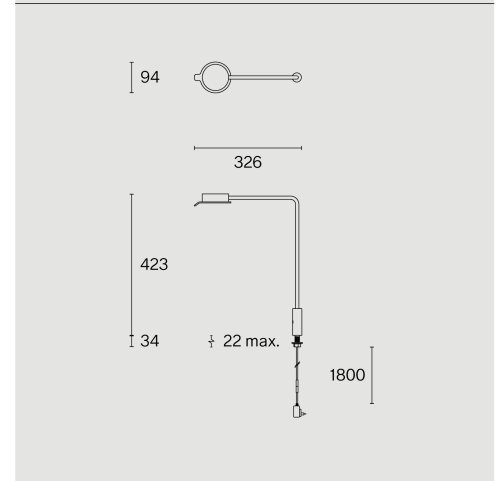

Stift-montierte Tischleuchte aus Stahl; Oberfläche Dunkler Stahl; ABS-Dimmergehäuse; Diffusor und Reflektor aus Polycarbonat; mit COB (Chip on Board) Technologie für höchste Effizienz; integrierter Dimmschalter; Lichtfarbe 2700 K;  $\leq 3$  SDCM (initial MacAdam); CRI  $\geq 98$ ; Schutzart IP20; Klasse 2; inkl. 1800 mm schwarzem Kabel mit Stecker; Lichtquelle durch Wastberg+ oder Fachleute mit ausdrücklicher Genehmigung austauschbar; nicht austauschbares Betriebsgerät;

### TECHNISCHE INFORMATIONEN

Physisch	
Material	Lampenkörper: Stahl
IP Schutzart	IP20
Sicherheitsstufe	Klasse 2

### ARTICLE-SPECIFIC INFORMATION

Montage
Lichtstrom
Farbtemperatur
Optik
Steuerung
Spannung
Leistung
Gewicht

Farbe / Oberfläche
Dunkler Stahl