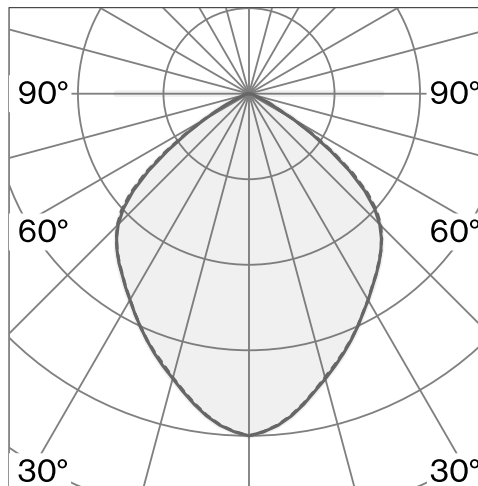

Stift-montierte Tischleuchte aus Stahl; Oberfläche Dunkler Stahl; ABS-Dimmergehäuse; Diffusor und Reflektor aus Polycarbonat; mit COB (Chip on Board) Technologie für höchste Effizienz; integrierter Dimmschalter; Lichtfarbe 2700 K;  $\leq 3$  SDCM (initial MacAdam); CRI  $\geq 98$ ; Schutzart IP20; Klasse 2; inkl. 1800 mm schwarzem Kabel mit Stecker; Lichtquelle durch Wastberg+ oder Fachleute mit ausdrücklicher Genehmigung austauschbar; Betriebsgerät durch Endverbraucher austauschbar;

### TECHNISCHE INFORMATIONEN

Physisch	
Material	Lampenkörper: Dunkler Stahl
IP Schutzart	IP20
Sicherheitsstufe	Klasse 2

LED	
Farbwiedergabeindex	CRI $\geq 98$
Lichtstromerhalt	L80 / 50000h
Macadam Ellipse	$\leq 3$ SDCM (initial MacAdam)