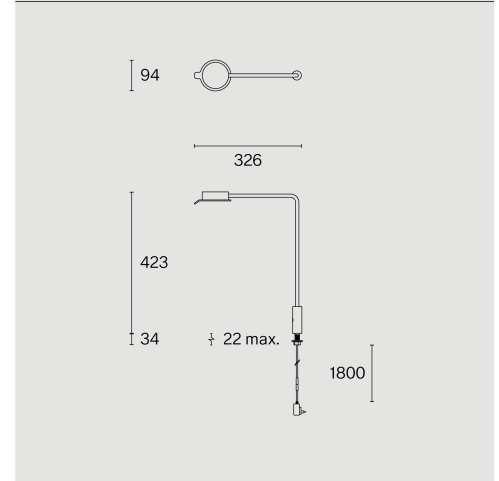

Stift-montierte Tischleuchte aus Stahl; Oberfläche Dunkler Stahl; ABS-Dimmergehäuse; Diffusor und Reflektor aus Polycarbonat; mit COB (Chip on Board) Technologie für höchste Effizienz; integrierter Dimmschalter; Lichtfarbe 2700 K;  $\leq 3$  SDCM (initial MacAdam); CRI  $\geq 98$ ; Schutzart IP20; Klasse 2; inkl. 1800 mm schwarzem Kabel mit Stecker; Lichtquelle durch Wastberg+ oder Fachleute mit ausdrücklicher Genehmigung austauschbar; Betriebsgerät durch Endverbraucher austauschbar;

### TECHNISCHE INFORMATIONEN

Physisch	
Material	Lampenkörper: Dunkler Stahl
IP Schutzart	IP20
Sicherheitsstufe	Klasse 2

LED	
Farbwiedergabeindex	CRI $\geq 98$
Lichtstromerhalt	L80 / 50000h
Macadam Ellipse	$\leq 3$ SDCM (initial MacAdam)

### ARTICLE-SPECIFIC INFORMATION

Montage
Lichtstrom
Farbtemperatur
Steuerung
Spannung
Leistung
Gewicht

Farbe / Oberfläche
Dunkler Stahl