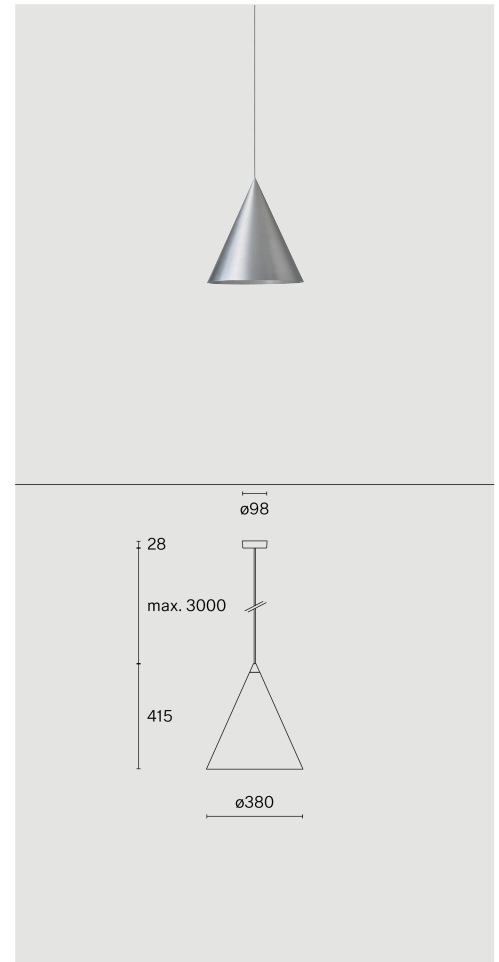

Pendelleuchte mit Schirm aus Aluminium
Polycarbonat-Baldachin; optisches System mit
Acryl-Diffusor; integrierte LED-Lichtquelle;
Oberfläche Rohaluminium; inklusive
Seilabhängung max. 3000 mm; DALI Push dim;
Lichtfarbe 2700 K; ≤ 3 SDCM (initial MacAdam);
CRI ≥ 90 ; Schutzart IP20; Klasse 1; inklusive
Treiber; Lichtquelle durch Wastberg+ oder
Fachleute mit ausdrücklicher Genehmigung
austauschbar; nicht austauschbares
Betriebsgerät;

TECHNISCHE INFORMATIONEN

Physisch	
Material	Schirm: Aluminium
IP Schutzart	IP20
Sicherheitsstufe	Klasse 1

LED	
Farbwiedergabeindex	CRI ≥ 90
Lichtstromerhalt	L80 / 50000 h
Macadam Ellipse	≤ 3 SDCM (initial MacAdam)

Weitere technische Informationen online

wastberg.com/de/produkte/cone-suspended-m-w151m2

ARTICLE-SPECIFIC INFORMATION

Montage
Lichtstrom
Farbtemperatur
Steuerung
Spannung
Leistung
Gewicht

Farbe / Oberfläche
Rohaluminium

CONE SUSPENDED M W151M2

Decke
536 lm
2700 K
DALI Push dim
220 - 240 V
11.2 W
2.1 kg

Art.-Nr. / EAN-Code
151M220272 / 7330492017785