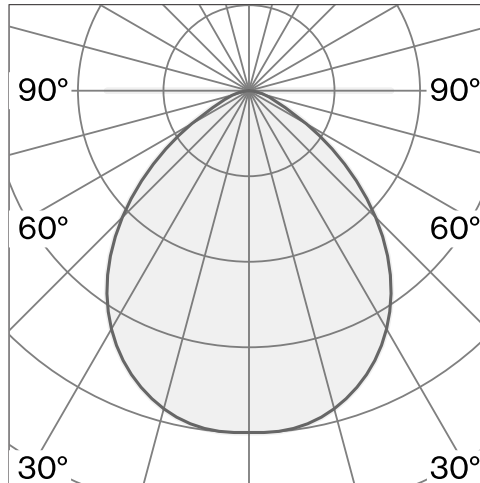

Pendelleuchte mit Schirm aus Aluminium
Polycarbonat-Baldachin; optisches System mit
Acryl-Diffusor; integrierte LED-Lichtquelle;
Oberfläche Rohaluminium; inklusive
Seilabhängung max. 3000 mm; DALI Push dim;
Lichtfarbe 2700 K; ≤ 3 SDCM (initial MacAdam);
CRI ≥ 90 ; Schutzart IP20; Klasse 1; inklusive
Treiber; Lichtquelle durch Wastberg+ oder
Fachleute mit ausdrücklicher Genehmigung
austauschbar; nicht austauschbares
Betriebsgerät;

TECHNISCHE INFORMATIONEN

Physisch	
Material	Schirm: Aluminium
IP Schutzart	IP20
Sicherheitsstufe	Klasse 1

LED	
Farbwiedergabeindex	CRI ≥ 90
Lichtstromerhalt	L80 / 50000 h
Macadam Ellipse	≤ 3 SDCM (initial MacAdam)