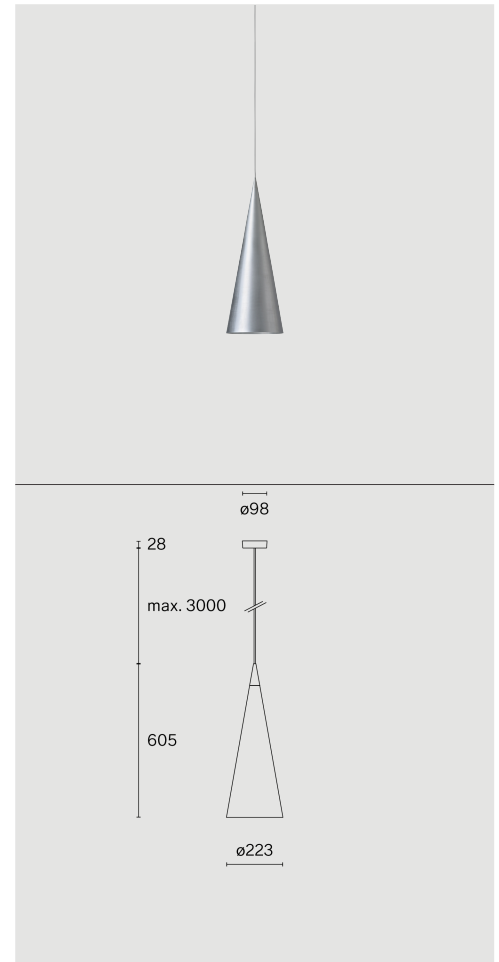

Pendelleuchte mit Schirm aus Aluminium
Polycarbonat-Baldachin; optisches System mit
Acryl-Diffusor; integrierte LED-Lichtquelle;
Oberfläche Rohaluminium; inklusive
Seilabhängung max. 3000 mm; DALI Push dim;
Lichtfarbe 2700 K; ≤ 3 SDCM (initial MacAdam);
CRI ≥ 90 ; Schutzart IP20; Klasse 1; inklusive
Treiber; Lichtquelle durch Wastberg+ oder
Fachleute mit ausdrücklicher Genehmigung
austauschbar; nicht austauschbares
Betriebsgerät;

TECHNISCHE INFORMATIONEN

Physisch	
Material	Schirm: Aluminium
IP Schutzart	IP20
Sicherheitsstufe	Klasse 1

LED	
Farbwiedergabeindex	CRI ≥ 90
Lichtstromerhalt	L80 / 50000 h
Macadam Ellipse	≤ 3 SDCM (initial MacAdam)

Weitere technische Informationen online

wastberg.com/de/produkte/cone-suspended-m-w151m1

ARTICLE-SPECIFIC INFORMATION

Montage	
Lichtstrom	387 lm
Farbtemperatur	2700 K
Steuerung	DALI Push dim
Spannung	220 - 240 V
Leistung	11.6 W
Gewicht	1.6 kg

Farbe / Oberfläche	
Rohaluminium	

CONE SUSPENDED M W151M1

Decke	
387 lm	
2700 K	
DALI Push dim	
220 - 240 V	
11.6 W	
1.6 kg	

Art.-Nr. / EAN-Code	
151M120272 / 7330492017662	