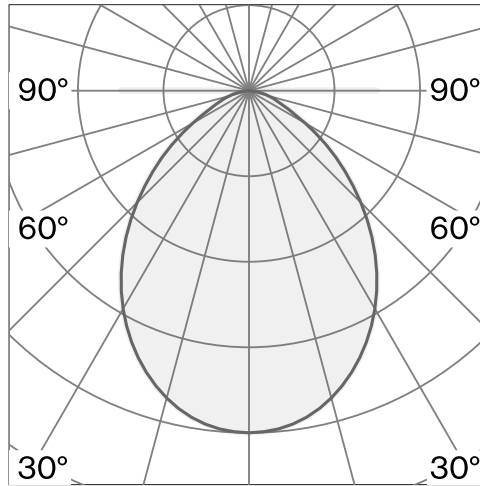

Pendelleuchte mit Schirm aus Aluminium
Polycarbonat-Baldachin; optisches System mit
Acryl-Diffusor; integrierte LED-Lichtquelle;
Oberfläche Rohaluminium; inklusive
Seilabhängung max. 3000 mm; DALI Push dim;
Lichtfarbe 2700 K; ≤ 3 SDCM (initial MacAdam);
CRI ≥ 90 ; Schutzart IP20; Klasse 1; inklusive
Treiber; Lichtquelle durch Wastberg+ oder
Fachleute mit ausdrücklicher Genehmigung
austauschbar; nicht austauschbares
Betriebsgerät;

TECHNISCHE INFORMATIONEN

Physisch	
Material	Schirm: Aluminium
IP Schutzart	IP20
Sicherheitsstufe	Klasse 1

LED	
Farbwiedergabeindex	CRI ≥ 90
Lichtstromerhalt	L80 / 50000 h
Macadam Ellipse	≤ 3 SDCM (initial MacAdam)