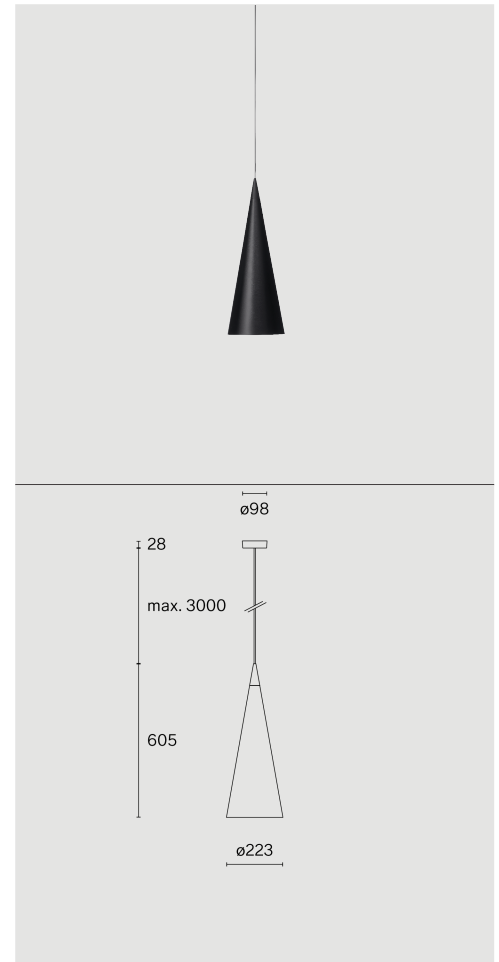

Pendelleuchte mit Schirm aus Aluminium
Polycarbonat-Baldachin; optisches System mit
Acryl-Diffusor; integrierte LED-Lichtquelle;
Oberfläche Tiefschwarz; RAL 9005; inklusive
Seilabhängung max. 3000 mm; Phasenschnitt
dim; Lichtfarbe 2700 K; ≤ 3 SDCM (initial
MacAdam); CRI ≥ 90 ; Schutzart IP20; Klasse 1;
inklusive Treiber; Lichtquelle durch Wastberg+
oder Fachleute mit ausdrücklicher
Genehmigung austauschbar; nicht
austauschbares Betriebsgerät;

TECHNISCHE INFORMATIONEN

Physisch	
Material	Schirm: Aluminium
IP Schutzart	IP20
Sicherheitsstufe	Klasse 1

LED

Farbwiedergabeindex	CRI ≥ 90
Lichtstromerhalt	L80 / 50000 h
Macadam Ellipse	≤ 3 SDCM (initial MacAdam)

Weitere technische Informationen online

wastberg.com/de/produkte/cone-suspended-m-w151m1

ARTICLE-SPECIFIC INFORMATION

Montage
Lichtstrom
Farbtemperatur
Steuerung
Spannung
Leistung
Gewicht

Farbe / Oberfläche
Tiefschwarz

CONE SUSPENDED M W151M1

Decke
294 lm
2700 K
Phasenschnitt dim
220 - 240 V
11.6 W
1.6 kg

Art.-Nr. / EAN-Code
151M105271 / 7330492017648