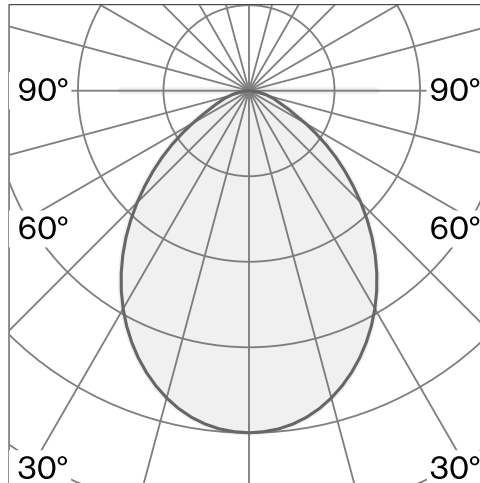

Pendelleuchte mit Schirm aus Aluminium
Polycarbonat-Baldachin; optisches System mit
Acryl-Diffusor; integrierte LED-Lichtquelle;
Oberfläche Tiefschwarz; RAL 9005; inklusive
Seilabhängung max. 3000 mm; Phasenschnitt
dim; Lichtfarbe 2700 K; ≤ 3 SDCM (initial
MacAdam); CRI ≥ 90 ; Schutzart IP20; Klasse 1;
inklusive Treiber; Lichtquelle durch Wastberg+
oder Fachleute mit ausdrücklicher
Genehmigung austauschbar; nicht
austauschbares Betriebsgerät;

TECHNISCHE INFORMATIONEN

Physisch	
Material	Schirm: Aluminium
IP Schutzart	IP20
Sicherheitsstufe	Klasse 1

LED

Farbwiedergabeindex	CRI ≥ 90
Lichtstromerhalt	L80 / 50000 h
Macadam Ellipse	≤ 3 SDCM (initial MacAdam)