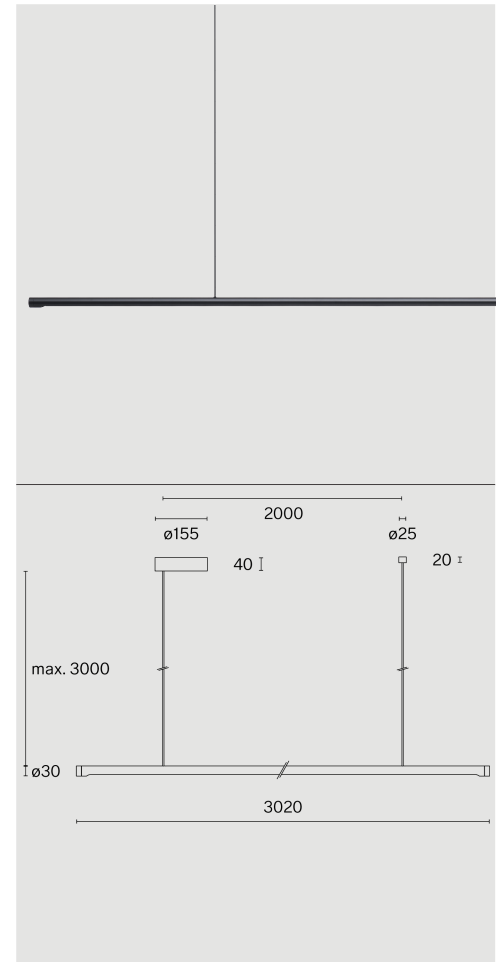

**LINIER**  
SUSPENDED  
W181S2

Pendelleuchte aus Aluminiumdruckguss; optisches System mit 176 einzelnen Entblendungskammern; Oberfläche Tiefschwarz; RAL 9005; DALI Push dim; Lichtfarbe 3000 K; CRI  $\geq$  90; Schutzart IP20; Klasse 2; inklusive Seilabhängung max. 3000 mm; inklusive Treiber; Lichtquelle durch Wastberg+ oder Fachleute mit ausdrücklicher Genehmigung austauschbar; Betriebsgerät durch Endverbraucher austauschbar;

**TECHNISCHE  
INFORMATIONEN**

**Physisch**

<b>Material</b>	Lampenkörper: Aluminium
<b>IP Schutzart</b>	IP20
<b>Sicherheitsstufe</b>	Klasse 2

**LED**

<b>Farbwiedergabeindex</b>	CRI $\geq$ 90
<b>Lichtstromerhalt</b>	L80 / 50000h

<b>Farbe / Oberfläche</b>
Tiefschwarz

**LINIER**  
SUSPENDED  
W181S2

<b>Decke</b>
5460 lm
3000 K
DALI Push dim
220 - 240 V
41 W
2.7 kg

<b>Art.-Nr. / EAN-Code</b>
<b>181PS223005 / 7330492002125</b>