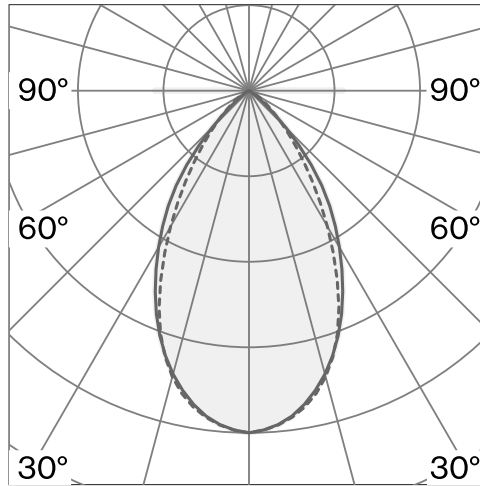

Pendelleuchte aus Aluminiumdruckguss; optisches System mit 176 einzelnen Entblendungskammern; Oberfläche Tiefschwarz; RAL 9005; DALI Push dim; Lichtfarbe 4000 K; ≤ 3 SDCM (initial MacAdam); CRI ≥ 90 ; Schutzart IP20; Klasse 2; inklusive Seilabhängung max. 3000 mm; inklusive Treiber; Lichtquelle durch Wastberg+ oder Fachleute mit ausdrücklicher Genehmigung austauschbar; Betriebsgerät durch Endverbraucher austauschbar;

TECHNISCHE INFORMATIONEN

Physisch	
Material	Lampenkörper: Aluminium
IP Schutzart	IP20
Sicherheitsstufe	Klasse 2

LED	
Farbwiedergabeindex	CRI ≥ 90
Lichtstromerhalt	L80 / 50000h
Macadam Ellipse	≤ 3 SDCM (initial MacAdam)