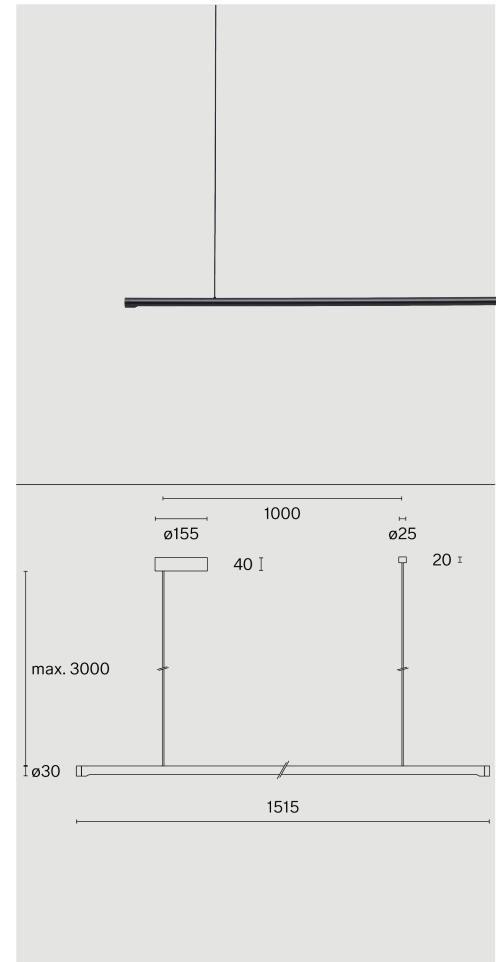

Pendelleuchte aus Aluminiumdruckguss; optisches System mit 176 einzelnen Entblendungskammern; Oberfläche Tiefschwarz; RAL 9005; DALI Push dim; Lichtfarbe 4000 K; ≤ 3 SDCM (initial MacAdam); CRI ≥ 90 ; Schutzart IP20; Klasse 2; inklusive Seilabhängung max. 3000 mm; inklusive Treiber; Lichtquelle durch Wastberg+ oder Fachleute mit ausdrücklicher Genehmigung austauschbar; Betriebsgerät durch Endverbraucher austauschbar;

TECHNISCHE INFORMATIONEN

Physisch	
Material	Lampenkörper: Aluminium
IP Schutzart	IP20
Sicherheitsstufe	Klasse 2

LED	
Farbwiedergabeindex	CRI ≥ 90
Lichtstromerhalt	L80 / 50000h
Macadam Ellipse	≤ 3 SDCM (initial MacAdam)

Weitere technische Informationen online

wastberg.com/de/produkte/linier-suspended-w181s1

ARTICLE-SPECIFIC INFORMATION

Montage
Lichtstrom
Farbtemperatur
Steuerung
Spannung
Gewicht

Farbe / Oberfläche
Tiefschwarz

LINIER SUSPENDED W181S1

Decke
2780 lm
4000 K
DALI Push dim
220 - 240 V
1.7 kg

Art.-Nr. / EAN-Code
181PS124005 / 7330492002095