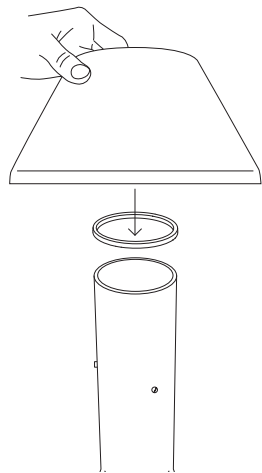

3.

4.

EN Mounting instructions

1. Place the cord through the opening.
2. Mount the lamp.
3. Place the silicone ring and shade.
4. Push the switch once to turn the light on/off. Hold the switch to dim the light.

sv Monteringsanvisningar

1. För in sladden genom öppningen.
2. Montera lampan.
3. Sätt på silikonringen och skärmen.
4. Tryck en gång på strömbrytaren för att tända/släcka lampan. Håll strömbrytaren intryckt för att dimra lampan.