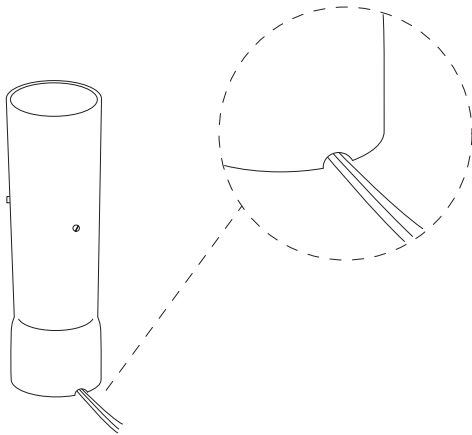

LAMPYRE

TABLE

W163

Wastberg AB
Box 5085
200 71 Malmö
Sweden
wastberg.com

Page 1/1

October 2025

1.

2.