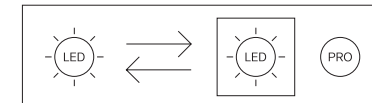

1.

EN Mounting instructions

1. Connect the cable to the plug.
2. **Optional**
  Put an adapter in between the plug and socket, for international use.
3. Push the button to turn the light on/off.
  Hold the button to dim.

sv Monteringsanvisningar

1. Anslut kabeln till kontakten.
2. Valfritt
  Sätt en adapter mellan kontakten och uttaget för internationell användning.
3. Tryck på knappen för att tända/släcka lampan.
  Håll knappen intryckt för att dimra.

2.

3.

EN This product contains a light source of energy efficiency class G. The light source is replaceable by Wästberg or by a professional with explicit authorisation. For more information please contact your local Wästberg customer service point.

sv Denna produkt innehåller en ljuskälla med energieffektivitetsklass G. Ljuskällan kan bytas ut av Wästberg eller av en professionell med uttryckt tillstånd. För mer information, kontakta din lokala Wästberg-kundtjänst.