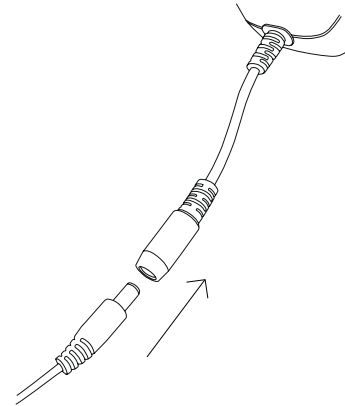

1.

EN Mounting instructions

1. Connect the cable to the plug.
2. **Optional**
Put an adapter in between the plug and socket, for international use.
3. Push the button to turn the light on/off.
Hold the button to dim.

sv Monteringsanvisningar

1. Anslut kabeln till kontakten.
2. Valfritt
Sätt en adapter mellan kontakten och uttaget för internationell användning.
3. Tryck på knappen för att tända/släcka lampan.
Håll knappen intryckt för att dimra.