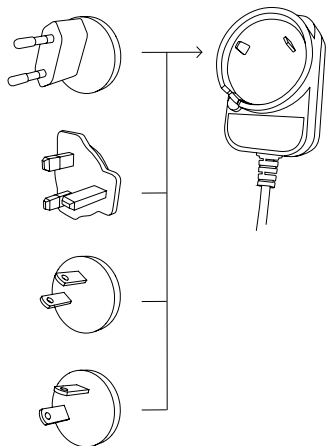

1.

EN Mounting instructions

1. Connect the cable to the plug.
2. **Optional**
  Put an adapter in between the plug and socket, for international use.
3. Push the button to turn the light on/off.
  Hold the button to dim.

sv Monteringsanvisningar

1. Anslut kabeln till kontakten.
2. Valfritt
  Sätt en adapter mellan kontakten och uttaget för internationell användning.
3. Tryck på knappen för att tända/släcka lampan.
  Håll knappen intryckt för att dimra.

2.

3.

EN This product contains a light source of energy efficiency class G. The light source is replaceable by Wästberg or by a professional with explicit authorisation. For more information please contact your local Wästberg customer service point.

sv Denna produkt innehåller en ljuskälla med energieffektivitetsklass G. Ljuskällan kan bytas ut av Wästberg eller av en professionell med uttryckt tillstånd. För mer information, kontakta din lokala Wästberg-kundtjänst.