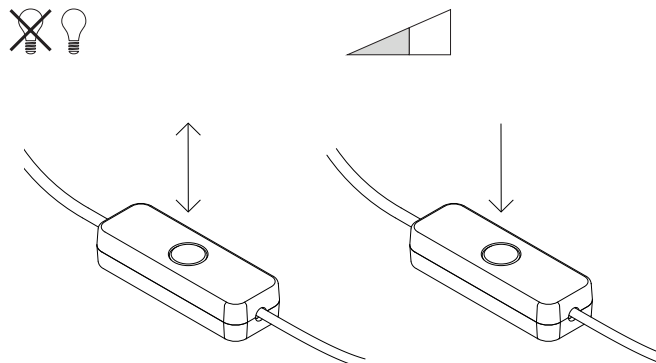

1.

EN Mounting instructions

1. Connect the cable to the plug.
2. **Optional**
  Put an adapter in between the plug and socket, for international use.
3. Push the button to turn the light on/off.
  Hold the button to dim.

sv Monteringsanvisningar

1. Anslut kabeln till kontakten.
2. Valfritt
  Sätt en adapter mellan kontakten och uttaget för internationell användning.
3. Tryck på knappen för att tända/släcka lampan.
  Håll knappen intryckt för att dimra.

2.

3.

EN This product contains a light source of energy efficiency class G. The light source is replaceable by Wästberg or by a professional with explicit authorisation. For more information please contact your local Wästberg customer service point.

sv Denna produkt innehåller en ljuskälla med energieffektivitetsklass G. Ljuskällan kan bytas ut av Wästberg eller av en professionell med uttryckt tillstånd. För mer information, kontakta din lokala Wästberg-kundtjänst.