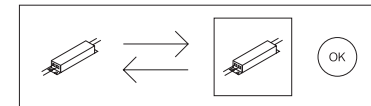

sv Monteringsanvisningar

1. Ta bort locket från takbasen genom att trycka och dra i locket.
2. Det finns två alternativ för att sätta i strömkabeln:
 - a) uppifrån genom utskärningen,
 - b) från sidan – skär av locket vid markeringen.
3. Montera basen i taket (fästelement ingår ej).
4. För in kabeln genom locket i dragavlastningen, klipp av kabeln till önskad längd och dra åt dragavlastningen.

5.

6.

7.

EN Mounting instructions

5. Dismantle the wires and connect them to the clamp.
6. Mount the cover back to the ceiling base by clipping it in.
7. Make sure to align the indicator line on the cover and ceiling base.

sv Monteringsanvisningar

5. Demontera ledningarna och anslut dem till klämman.
6. Montera tillbaka locket på takbasen genom att klämma fast det.
7. Se till att indikatorlinjen på locket och takbasen är i linje.