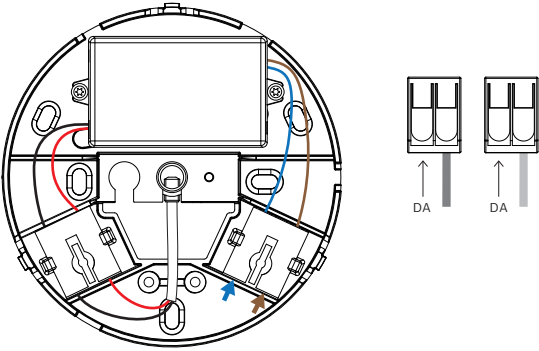

a)

b)

EN Mounting instructions

1. Remove the cover from the ceiling base by squeezing and pulling the cover.
2. To insert the power cable there are two options:
 - a) from above through the cutout.
 - b) from the side - cut the cover on the mark.
3. Mount the base to the ceiling (fastening elements are not included).
4. Insert the cable through the cover into the strain relief, cut the cable to your required length and tighten the strain relief.

sv Monteringsanvisningar

1. Ta bort locket från takbasen genom att trycka och dra i locket.
2. Det finns två alternativ för att sätta i strömkabeln:
 - a) uppifrån genom utskärningen,
 - b) från sidan – skär av locket vid markeringen.
3. Montera basen i taket (fästelement ingår ej).
4. För in kabeln genom locket i dragavlastningen, klipp av kabeln till önskad längd och dra åt dragavlastningen.

5.

6.

7.

EN Mounting instructions

5. Dismantle the wires and connect them to the clamp.
6. Mount the cover back to the ceiling base by clipping it in.
7. Make sure to align the indicator line on the cover and ceiling base.

sv Monteringsanvisningar

5. Demontera ledningarna och anslut dem till klämman.
6. Montera tillbaka locket på takbasen genom att klämma fast det.
7. Se till att indikatorlinjen på locket och takbasen är i linje.