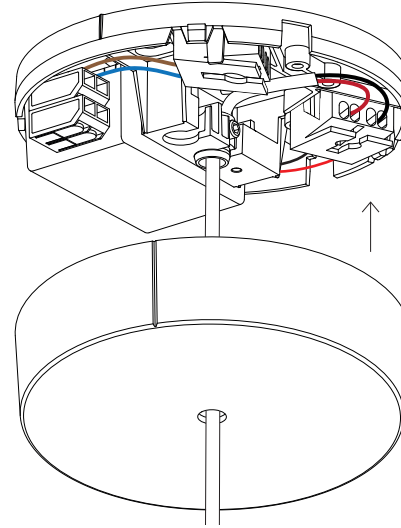

a)

b)

EN Mounting instructions

1. Remove the cover from the ceiling base by squeezing and pulling the cover.
2. To insert the power cable there are two options:
 - a) from above through the cutout.
 - b) from the side - cut the cover on the mark.
3. Mount the base to the ceiling (fastening elements are not included).
4. Insert the cable through the cover into the strain relief, cut the cable to your required length and tighten the strain relief.

sv Monteringsanvisningar

1. Ta bort locket från takbasen genom att trycka och dra i locket.
2. Det finns två alternativ för att sätta i strömkabeln:
 - a) uppifrån genom utskärningen,
 - b) från sidan – skär av locket vid markeringen.
3. Montera basen i taket (fästelement ingår ej).
4. För in kabeln genom locket i dragavlastningen, klipp av kabeln till önskad längd och dra åt dragavlastningen.

5.

6.

7.

EN Mounting instructions

5. Dismantle the wires and connect them to the clamp.
6. Mount the cover back to the ceiling base by clipping it in.
7. Make sure to align the indicator line on the cover and ceiling base.

sv Monteringsanvisningar

5. Demontera ledningarna och anslut dem till klämman.
6. Montera tillbaka locket på takbasen genom att klämma fast det.
7. Se till att indikatorlinjen på locket och takbasen är i linje.