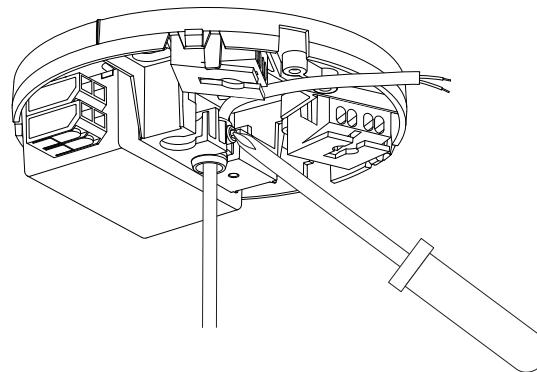

CONE

SUSPENDED

W151XS1, W151XS2 & W151XS3

Wastberg AB
Box 5085
200 71 Malmö
Sweden
wastberg.com

Page 1/2

February 2026

1.

2.

a)

b)

EN Mounting instructions

1. Remove the cover from the ceiling base by squeezing and pulling the cover.
2. To insert the power cable there are two options:
  - a) from above through the cutout.
  - b) from the side - cut the cover on the mark.
3. Mount the base to the ceiling (fastening elements are not included).
4. Insert the cable through the cover into the strain relief, cut the cable to your required length and tighten the strain relief.

sv Monteringsanvisningar

1. Ta bort locket från takbasen genom att trycka och dra i locket.
2. Det finns två alternativ för att sätta i strömkabeln:
  - a) uppifrån genom utskärningen,
  - b) från sidan – skär av locket vid markeringen.
3. Montera basen i taket (fästelement ingår ej).
4. För in kabeln genom locket i dragavlastningen, klipp av kabeln till önskad längd och dra åt dragavlastningen.

3.

4.