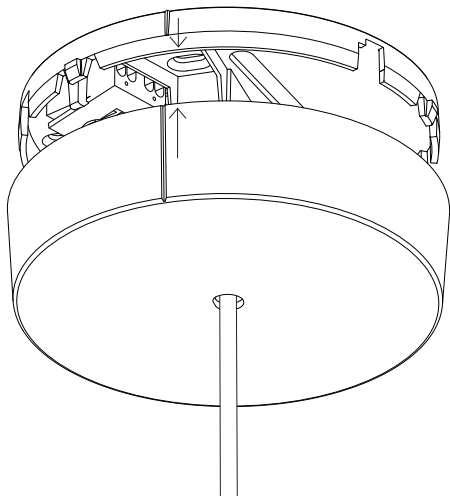

a)

b)

EN Mounting instructions

1. Remove the cover from the ceiling base by squeezing and pulling the cover.
2. To insert the power cable there are two options:
 - a) from above through the cutout.
 - b) from the side - cut the cover on the mark.
3. Mount the base to the ceiling (fastening elements are not included).
4. Insert the cable through the cover into the strain relief, cut the cable to your required length and tighten the strain relief.

sv Monteringsanvisningar

1. Ta bort locket från takbasen genom att trycka och dra i locket.
2. Det finns två alternativ för att sätta i strömkabeln:
 - a) uppifrån genom utskärningen,
 - b) från sidan – skär av locket vid markeringen.
3. Montera basen i taket (fästelement ingår ej).
4. För in kabeln genom locket i dragavlastningen, klipp av kabeln till önskad längd och dra åt dragavlastningen.

5.

6.

7.

EN Mounting instructions

5. Dismantle the wires and connect them to the clamp.
6. Mount the cover back to the ceiling base by clipping it in.
7. Make sure to align the indicator line on the cover and ceiling base.