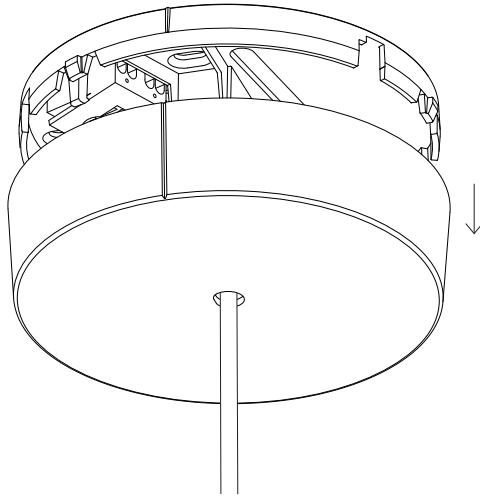

CONE

SUSPENDED

W151XS1, W151XS2 & W151XS3

Wastberg AB
Box 5085
200 71 Malmö
Sweden
wastberg.com

Page 1/2

February 2026

1.