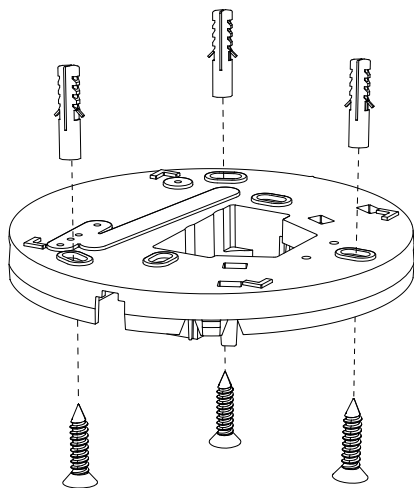

sv Monteringsanvisningar

1. Ta bort locket från takbasen genom att trycka och dra i locket.
2. Det finns två alternativ för att sätta i strömkabeln:
  - a) uppifrån genom utskärningen,
  - b) från sidan – skär av locket vid markeringen.
3. Montera basen i taket (fästelement ingår ej).
4. För in kabeln genom locket i dragavlastningen, klipp av kabeln till önskad längd och dra åt dragavlastningen.

3.