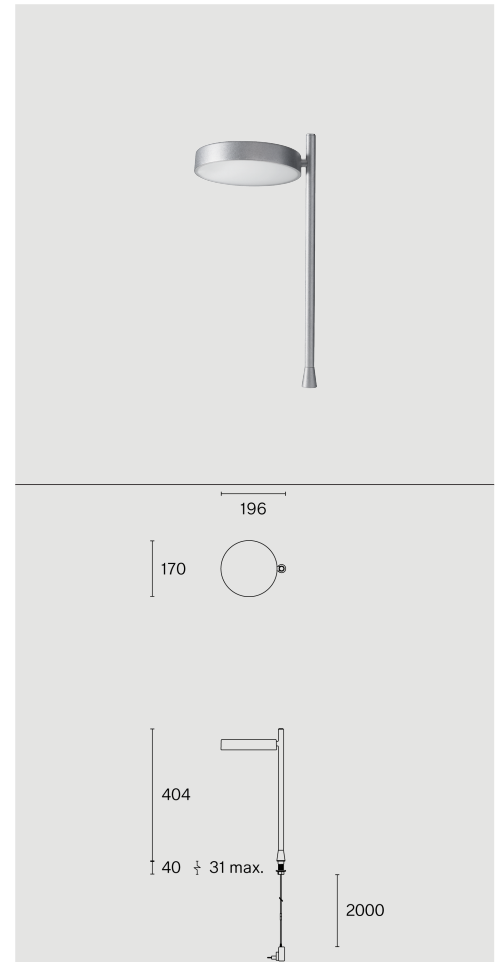

PASTILLE

PIN
W242P2

Stiftmonterad bordarmatur tillverkad av biopolyamid; ABS-reflektor och polykarbonatdiffusor; yta Raw aluminium; med COB (Chip on Board) teknologi för maximum efficiency; integrerad dimmerströmbrytare; ljusfärg 2700 K; binning initial MacAdam ≤ 3 SDCM; CRI ≥ 98 ; skyddsklass IP20; Klass 2; inkl. 2000 mm svart kabel med stickpropp; ljuskälla utbytbar av Wästberg+ eller av en behörig fackperson; driftdon utbytbart av slutanvändare;

TEKNISK INFORMATION

Fysisk	
Material	Lamphus: Aluminium
Kapslingsklass	IP20
Säkerhetsklass	Klass 2
LED	
Färgåtergivningstal	CRI ≥ 98
Ljusflödesförhållande	L80 / 50000h
MacAdam-ellips	≤ 3 SDCM (initial MacAdam)

ARTICLE-SPECIFIC INFORMATION

Mounting	
Ljusflöde	
Färgtemperatur	
Optisk	
Styrning	
Spänning	
Effekt	
Vikt	
Färg / Utförande	
Raw aluminium	

PASTILLE

PIN
W242P2

Bord	
Ljusflöde	472 lm
Temperatur	2700 K
Optik	Opal
Styrning	Integrerad dimmerbrytare
Spänning	100 - 240 V
Effekt	7.4 W
Vikt	0.7 kg