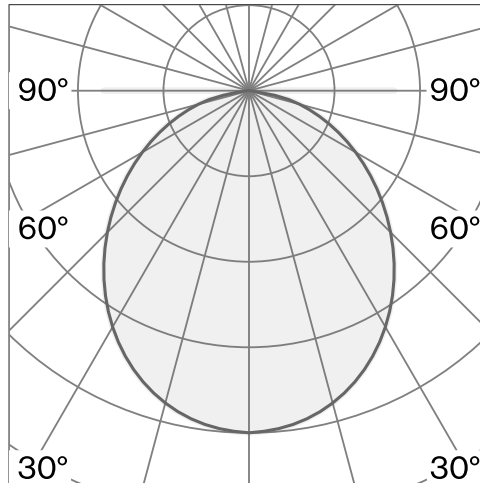

PASTILLE

PIN
W242P2

Stiftmonterad bordarmatur tillverkad av biopolyamid; ABS-reflektor och polykarbonatdiffusor; yta Raw aluminium; med COB (Chip on Board) teknologi för maximum efficiency; integrerad dimmerströmbrytare; ljusfärg 2700 K; binning initial MacAdam ≤ 3 SDCM; CRI ≥ 98 ; skyddsklass IP20; Klass 2; inkl. 2000 mm svart kabel med stickpropp; ljuskälla utbytbar av Wästberg+ eller av en behörig fackperson; driftdon utbytbart av slutanvändare;